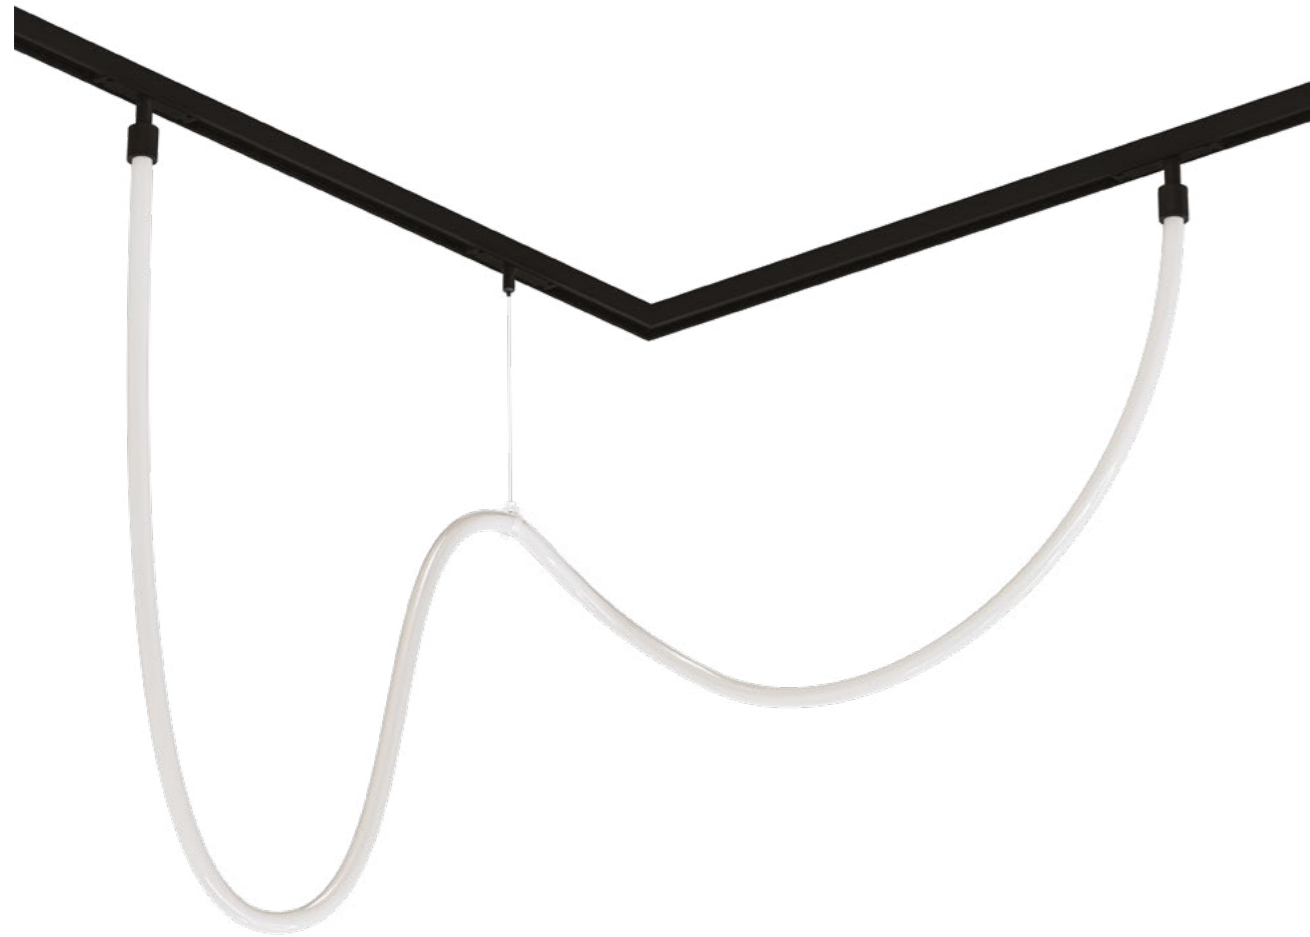

NEW

LOOP

A4910PL-1WH	Белый	LED 35W	3000 Lm	4000 K	2,5 метра
A4910PL-1BK	Черный	LED 35W	3000 Lm	4000 K	2,5 метра
A4911PL-1WH	Белый	LED 65W	5800 Lm	4000 K	5 метров
A4911PL-1BK	Черный	LED 65W	5800 Lm	4000 K	5 метров