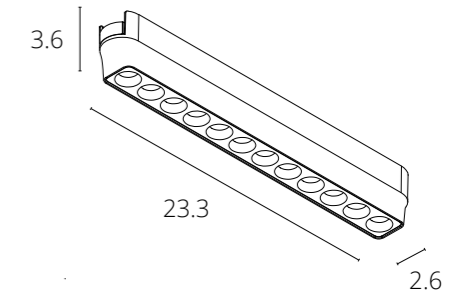

RAPID

A6153PL-1WH	Белый	LED 9W	416 Lm	4000 K
A6153PL-1BK	Черный	LED 9W	416 Lm	4000 K
A1153PL-1WH	Белый	LED 9W	416 Lm	3000 K
A1153PL-1BK	Черный	LED 9W	416 Lm	3000 K