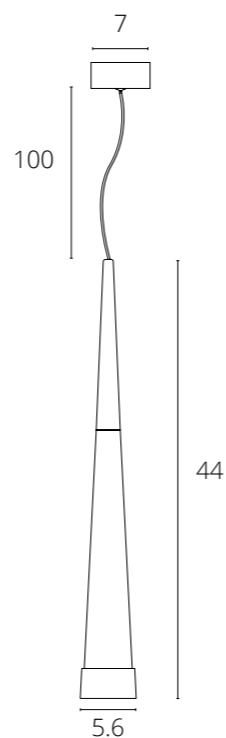

SABIK

A6010SP-1CC Хром LED 7W 400 Lm 4000 K

A6010SP-1BK Черный LED 7W 400 Lm 4000 K

A6010SP-1SG Матовое Золото LED 7W 400 Lm 4000 K

BASE

A410433 Белый

A410406 Черный

Потолочное основание для установки подвесных светильников в натяжной потолок. Монтажные уголки в комплект не входят