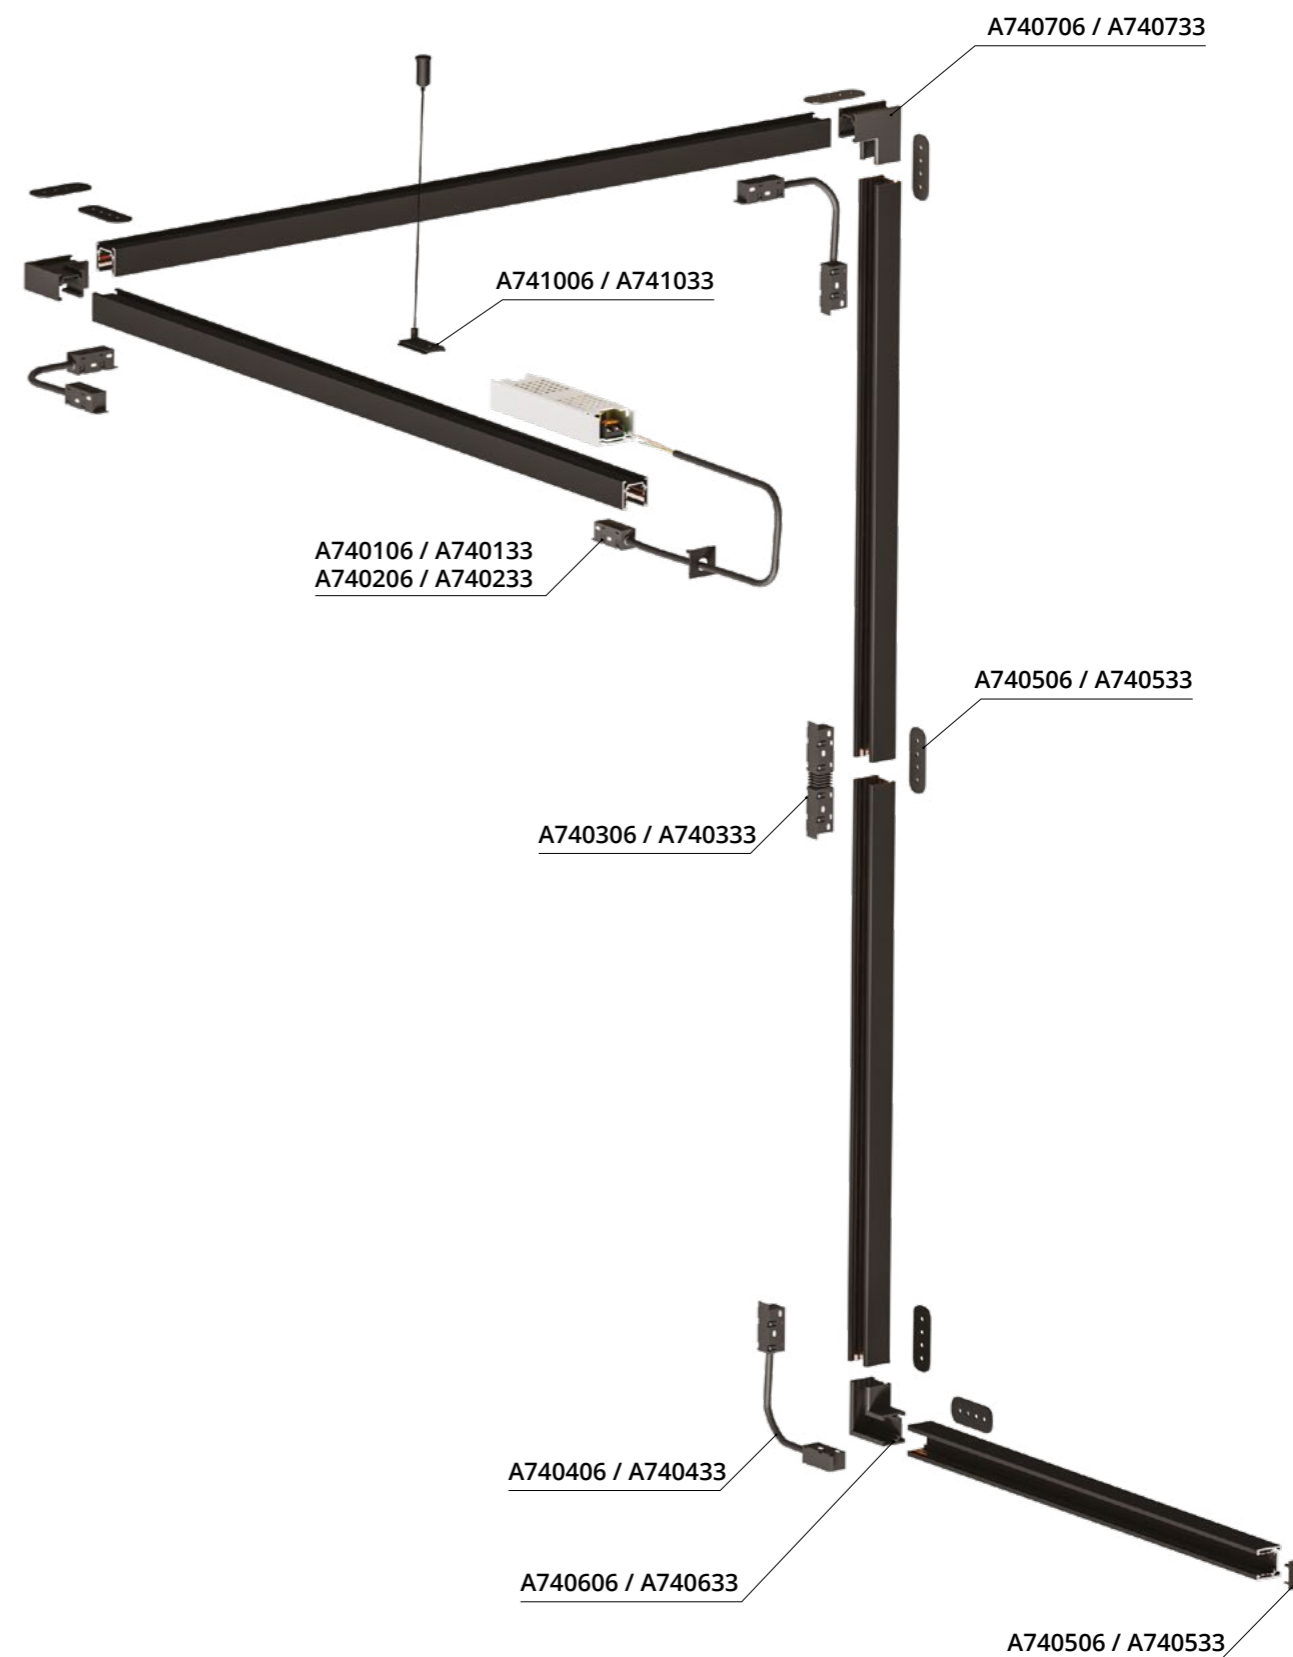

NEW

**КОННЕКТОР
ДЛЯ ВВОДА ПИТАНИЯ**

A740133	Белый	0,5 метра
A740106	Черный	0,5 метра

PLASTIC COPPER 48V IP20

NEW

**КОННЕКТОР
ДЛЯ ВВОДА ПИТАНИЯ**

A740233	Белый	2 метра
A740206	Черный	2 метра

PLASTIC COPPER 48V IP20

Используется с подвесным треком

NEW

КОННЕКТОР ПРЯМОЙ

A740333	Белый
A740306	Черный

Используется для передачи питания при последовательном соединении профилей трека

NEW

КОННЕКТОР ГИБКИЙ

A740433	Белый
A740406	Черный

Используется для передачи питания при соединении профилей трека под углом 90°