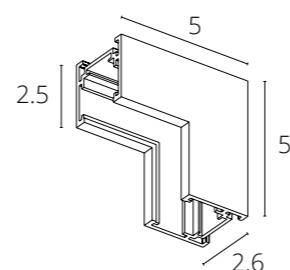

КОННЕКТОР УГЛОВОЙ

A740733	Белый
A740706	Черный

Коннектор угловой внутренний
для накладного магнитного шинопровода