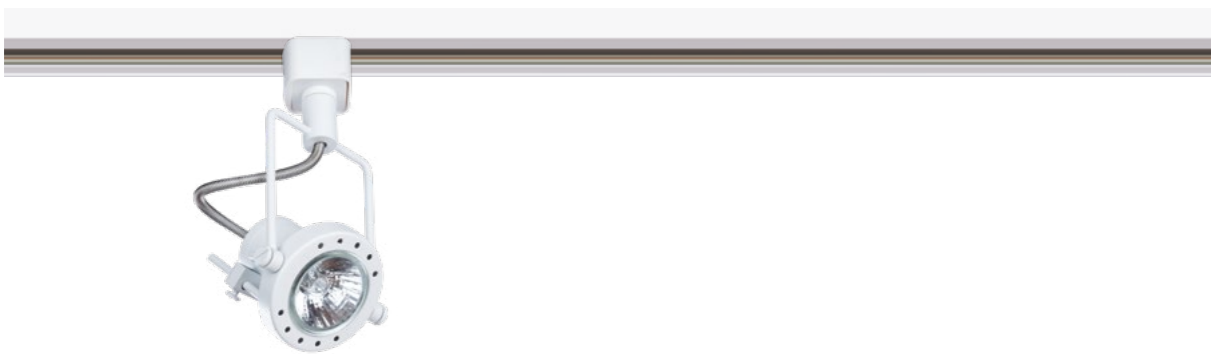

PETALO

A5319PL-1WH Белый GU10, max 50W

Другие модели серии

См. каталог ARTE Lamp

SOSPIRO

A6141PL-1WH Белый E14, max 40W
A6141PL-1BK Черный E14, max 40W
A6141PL-1GO Золото E14, max 40W

COSTRUTTORE

A4300PL-1WH Белый GU10, max 50W