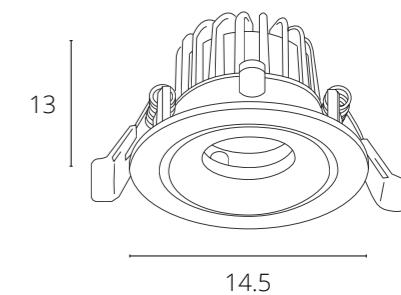

APERTURA

A3310PL-1WH Белый LED 10W 850 Lm 3000 K

NEW

FRAME

A7995PL-1WH Белый LED 20W 1900 Lm 4000 K

APERTURA

A3315PL-1WH Белый LED 15W 1300 Lm 3000 K

MESURA