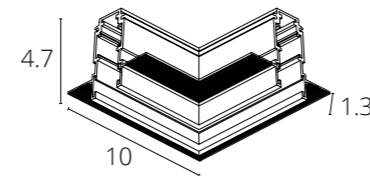

КОННЕКТОР УГЛОВОЙ

A590706	Черный

Коннектор угловой для встраиваемого магнитного шинопровода

КОННЕКТОР

A590206	Черный	2 метра

Коннектор для ввода питания
Используется с подвесным треком