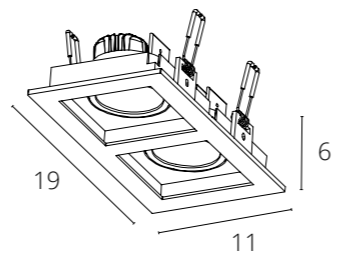

GRADO

A2910PL-2WH	Белый	LED 2x5W	600 Lm	3000 K
A2710PL-2WH	Белый	LED 2x5W	600 Lm	4200 K