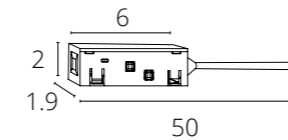

**КОННЕКТОР
ДЛЯ ВВОДА ПИТАНИЯ**

A480133 Белый 0,5 метра

PLASTIC COPPER 48V IP20

КОННЕКТОР 2.0 ПРЯМОЙ

A483333 Белый

A483306 Черный

Используется для передачи питания при последовательном соединении профилей трека

**КОННЕКТОР 2.0
ДЛЯ ВВОДА ПИТАНИЯ**

A481133 Белый 0,5 метра

A481106 Черный 0,5 метра

PLASTIC COPPER 48V IP20

КОННЕКТОР 2.0 ГИБКИЙ

A484433 Белый

A484406 Черный

Используется для передачи питания при соединении профилей трека под углом 90°

**КОННЕКТОР
ДЛЯ ВВОДА ПИТАНИЯ**

A480233 Белый 2 метра

A480206 Черный 2 метра

PLASTIC COPPER 48V IP20

Используется с подвесным треком

**КОННЕКТОР 2.0
ДЛЯ ВВОДА ПИТАНИЯ**

A482233 Белый 2 метра

A482206 Черный 2 метра

PLASTIC COPPER 48V IP20

Используется с подвесным треком