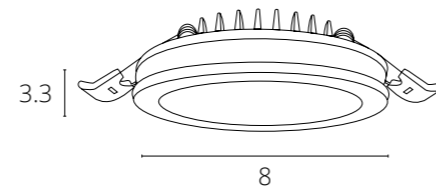

TABIT

A8430PL-1WH	Белый	LED 7W	530 Lm	4000 K
A8430PL-1BK	Черный	LED 7W	530 Lm	4000 K