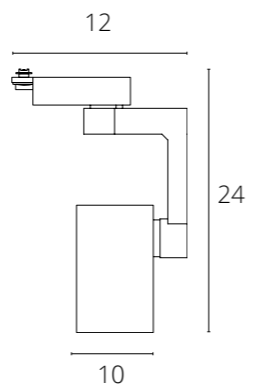

TRACCIA

A2330PL-1WH	Белый	LED 30W	2400 Lm	4000 K
A2330PL-1BK	Черный	LED 30W	2400 Lm	4000 K