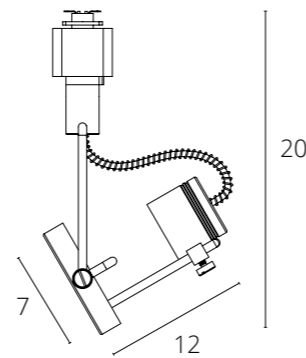

PETALO

A5319PL-1WH Белый GU10, max 50W

Другие модели серии

См. каталог ARTE Lamp

SOSPIRO

A6141PL-1WH Белый E14, max 40W
A6141PL-1BK Черный E14, max 40W
A6141PL-1GO Золото E14, max 40W

COSTRUTTORE

A4300PL-1WH Белый GU10, max 50W