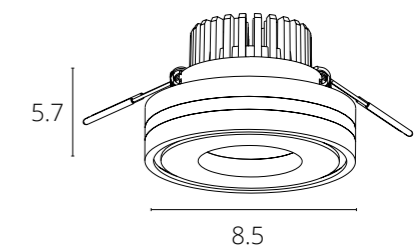

AIN

A7248PL-1WH Белый LED 7W 390 Lm 4000 K