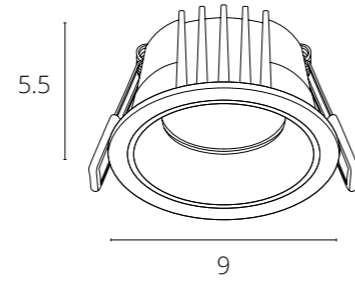

CHES

A3313PL-1WH Белый LED 9W 700 Lm 4000 K