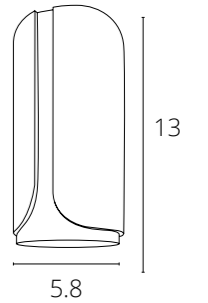

NEW

INTERCRUS

A5548PL-1WH	Белый	GX53 max 15W
A5548PL-1BK	Черный	GX53 max 15W

NEW

PINO

A7376PL-1WH	Белый	GU10 35W
A7376PL-1BK	Черный	GU10 35W

INTERCRUS

A5549PL-1WH	Белый	GX53 max 15W
A5549PL-1BK	Черный	GX53 max 15W

GAMBO

A5551PL-1WH	Белый	GX53 max 15W
A5551PL-1BK	Черный	GX53 max 15W

LIBRA

A3316PL-1WH	Белый	GU10 50W
A3316PL-1GY	Серый	GU10 50W
A3316PL-1BK	Черный	GU10 50W

EFFETTO

A5553PL-1WH	Белый	GX53 max 11W
A5553PL-1BK	Черный	GX53 max 11W