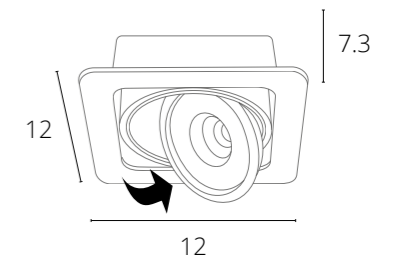

STUDIO

A3007PL-1WH	Белый	LED 7W	500 Lm	3000 K