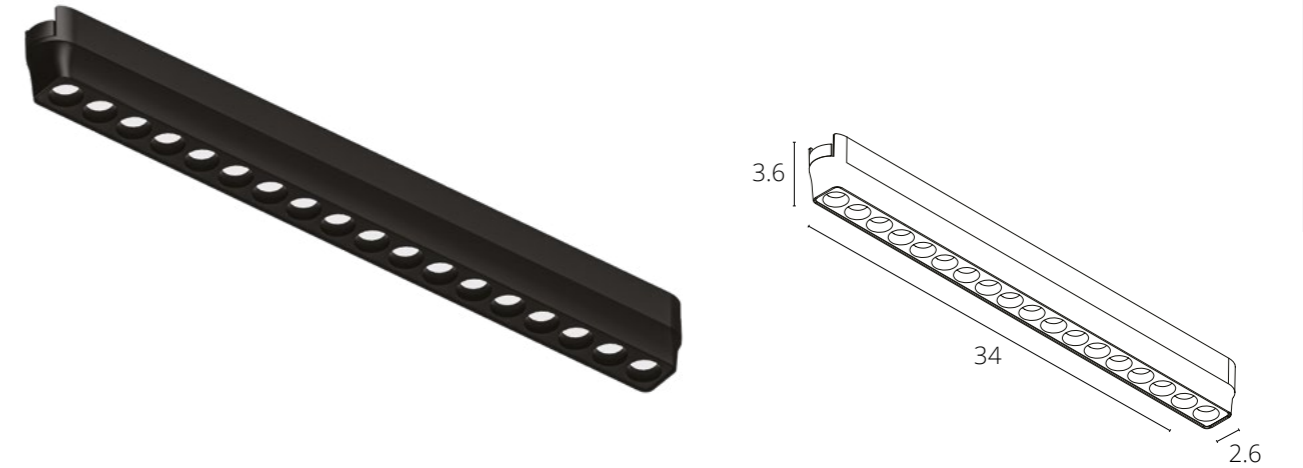

RAPID

A6168PL-1WH	Белый	LED 15W	800Lm	4000 K
A6168PL-1BK	Черный	LED 15W	800Lm	4000 K
A1168PL-1WH	Белый	LED 15W	800Lm	3000 K
A1168PL-1BK	Черный	LED 15W	800Lm	3000 K

RAPID

A6169PL-1WH	Белый	LED 18W	1500 Lm	4000 K
A6169PL-1BK	Черный	LED 18W	1500 Lm	4000 K
A1169PL-1WH	Белый	LED 18W	1500 Lm	3000 K
A1169PL-1BK	Черный	LED 18W	1500 Lm	3000 K

RAPID с управлением

A2968PL-1WH	Белый	LED 15W	800Lm	2700-5700 K
A2968PL-1BK	Черный	LED 15W	800Lm	2700-5700 K

RAPID с управлением

A2969PL-1WH	Белый	LED 18W	1500 Lm	2700-6000 K
A2969PL-1BK	Черный	LED 18W	1500 Lm	2700-6000 K

App Smart Life®

App Smart Life®