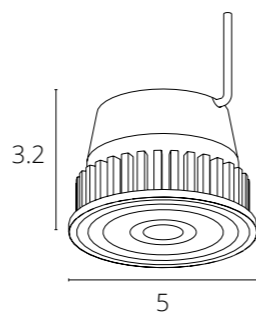

NEW

ORE

A22070-3K	Белый	LED7W	750 Lm	3000 K
A22070-4K	Белый	LED 7W	800 Lm	4000 K

Светодиодный модуль

NEW

ORE

A22071-3K	Белый	LED 7W	700 Lm	3000 K DIM
A22071-4K	Белый	LED 7W	750 Lm	4000 K DIM

Светодиодный модуль диммируемый

Высота светильника меньше

В сравнении с классическими лампами MR16 светодиодные модули позволяют сохранить высоту потолка. Качественная оптика равномерно распределяет световой поток от светодиода. Светодиоды COB обеспечивают высокие показатели светового потока и цветопередачи. Корпус модуля из керамики и огнеупорного пластика гарантирует долгий срок службы. Светодиодные модули безопасны для глаз, показатели пульсации меньше 5%. Один светодиодный модуль может заменить до трех стандартных лампочек.