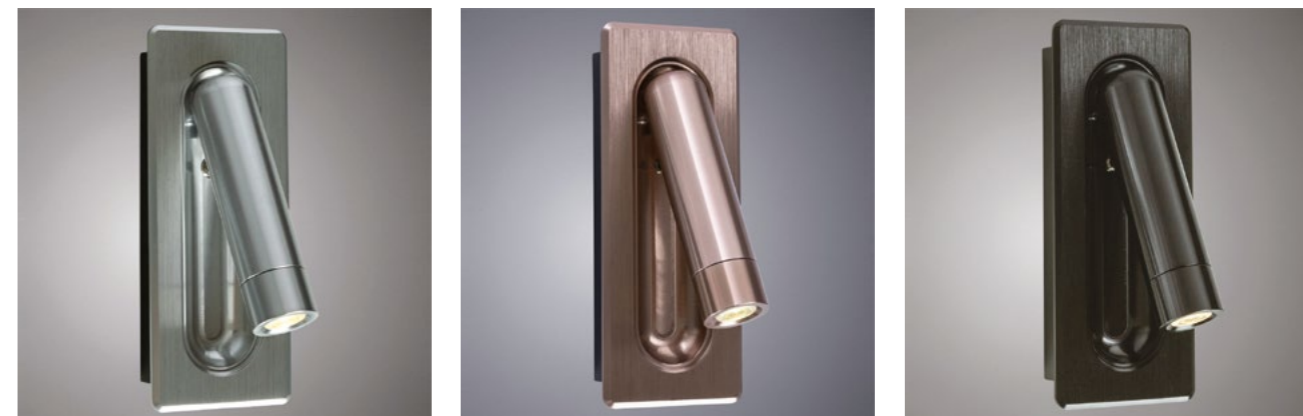

TWIST

A7603AP-1WH	Белый	LED 3W	180 Lm	4000 K
A7603AP-1BK	Черный	LED 3W	180 Lm	4000 K

CERCARE

A4107AP-1WH	Белый	LED 7W	600 Lm	4000 K
A4107AP-1BK	Черный	LED 7W	600 Lm	4000 K

ADHIL

A8236AP-1SI	Серебро	LED 3W	160 Lm	3000 K
A8236AP-1BK	Черный	LED 3W	160 Lm	3000 K
A8236AP-1SG	Матовое золото	LED 3W	160 Lm	3000 K

Два способа монтажа:
встраиваемый и накладной