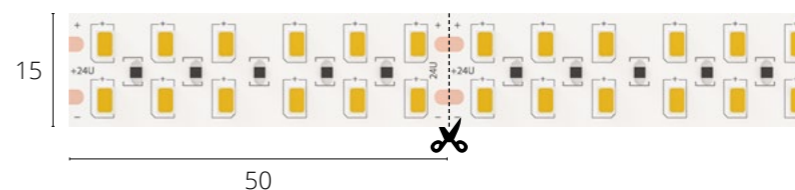

NEW

TAPE

A2424010-01-3K	19,2w/m	2900-3100K	1800 Lm/m	240LED/m
A2424010-02-4K	19,2w/m	3800-4200K	1800 Lm/m	240LED/m
A2424010-03-6K	19,2w/m	5800-6500K	1800 Lm/m	240LED/m

NEW

TAPE

A2424015-01-3K	20w/m	2900-3100K	2200 Lm/m	240LED/m
A2424015-02-4K	20w/m	3800-4200K	2200 Lm/m	240LED/m
A2424015-03-6K	20w/m	5800-6500K	2200 Lm/m	240LED/m