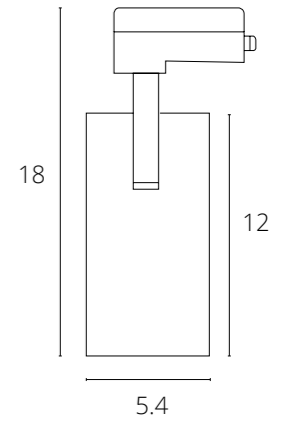

REGULUS

A4568PL-1WH	Белый	LED 13W	1000 Lm	4000 K
A4568PL-1BK	Черный	LED 13W	1000 Lm	4000 K

NEW

MERAK

A3540PL-1WH	Белый	LED 15W	1200 Lm	4000 K
A3540PL-1BK	Черный	LED 15W	1200 Lm	4000 K