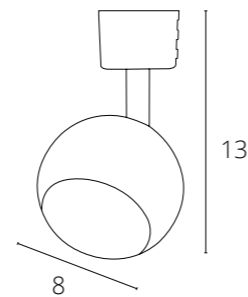

BRAD

A6253PL-1WH	Белый	GU10, max 35W
A6253PL-1BK	Черный	GU10, max 35W