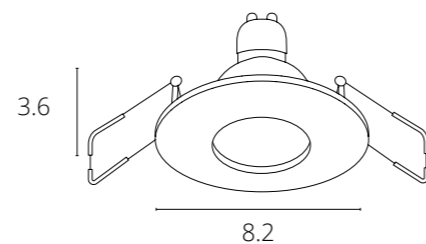

AQUA

A5440PL-1WH	Белый	GU10 50W
A5440PL-1CC	Хром	GU10 50W
A5440PL-1SS	Матовое серебро	GU10 50W
A5440PL-1AB	Античная бронза	GU10 50W