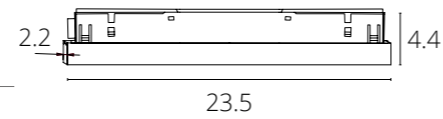

Подходит для серий EXPERT, OPTIMA и LINEA

БЛОК ПИТАНИЯ для серии LINEA

A482533	Белый	100Вт, 2А
A482506	Черный	100Вт, 2А

Блок питания встраиваемый в шинопровод (трек) LINEA

БЛОК ПИТАНИЯ для серии LINEA

A482633	Белый	200Вт, 4А
A482606	Черный	200Вт, 4А