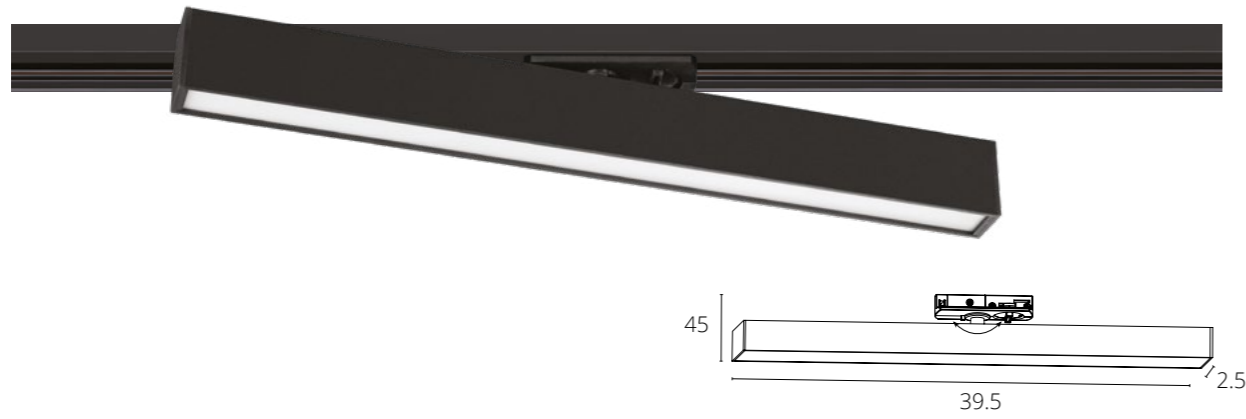

A4574PL-1BK Черный LED 20W 1250 Lm 4000 K

LINEETTA

A4570PL-1BK Черный LED 12W 950 Lm 4000 K

A4571PL-1BK Черный LED 12W 950 Lm 3000 K

NEW

LINEETTA

A4576PL-1BK Черный LED 15W 1200 Lm 4000 K

Переключение
цветовой температуры