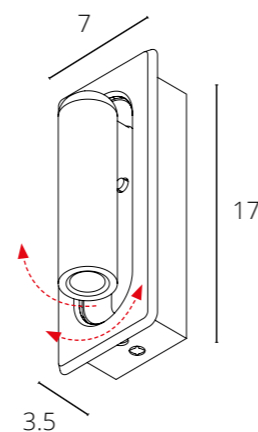

Два способа монтажа:
встраиваемый и накладной