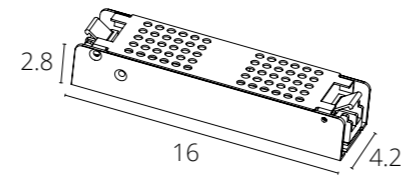

Блок питания STANDARD

A482205 Серый 100Вт, 2.1А

Блок питания для серий LINEA, EXPERT и OPTIMA