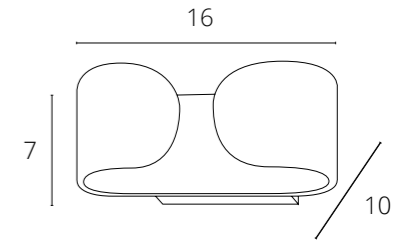

PARENTESI

A1419AP-1GY Серый LED 6W 360 Lm 3000 K