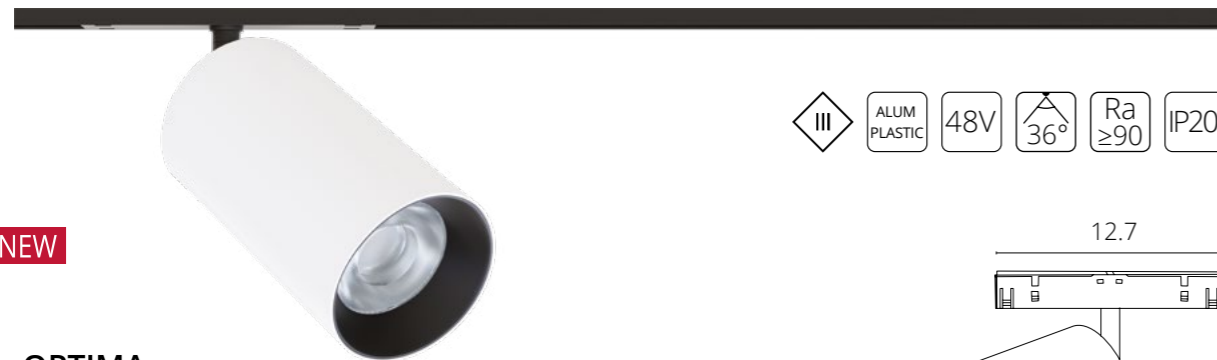

NEW

ОПТИМА

A7262PL-1WH	Белый	LED 16W	1800 Lm	4000 K
A7282PL-1WH	Белый	LED 16W	1800 Lm	3000 K
A7262PL-1BK	Черный	LED 16W	1800 Lm	4000 K
A7282PL-1BK	Черный	LED 16W	1800 Lm	3000 K