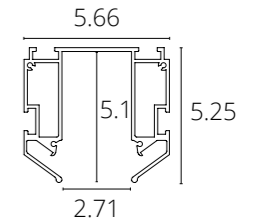

ЗАГЛУШКИ

A482033	Белый
A482006	Черный

Заглушка для накладного магнитного шинопровода

ПРОФИЛЬ ДЛЯ НАТЯЖНОГО ПОТОЛКА

A620205	Серый	2 метра
---------	-------	---------

Профиль для монтажа накладного магнитного шинопровода LINEA в натяжной потолок