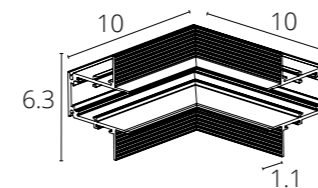

КОННЕКТОР УГЛОВОЙ

A480933	Белый
A480906	Черный

Коннектор угловой внутренний для магнитного шинопровода встраиваемого в гипсокартон толщиной 9 мм