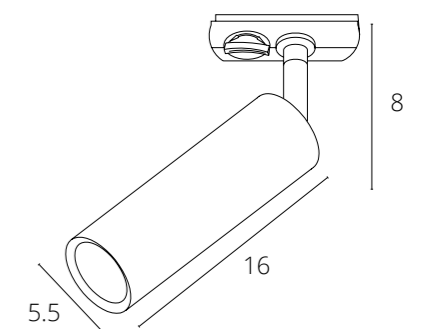

FANG

A5560PL-1WH	Белый	GU10, max 50W
A5560PL-1BK	Черный	GU10, max 50W

NEW

BEID

A1515PL-1WH	Белый	GU10, max 50W
A1515PL-1BK	Черный	GU10, max 50W
A1515PL-1SG	Матовое золото	GU10, max 50W