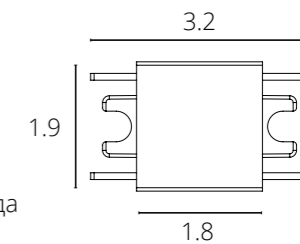

КОННЕКТОР ПРЯМОЙ

A613506I	Черный
A613533I	Белый

Коннектор прямой для накладного магнитного шинопровода