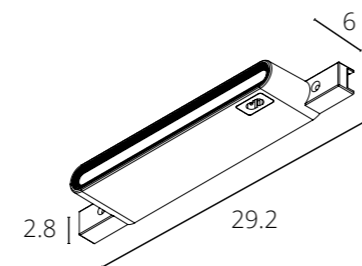

БЛОК ПИТАНИЯ для серии RAPID

A615206	Черный	150Вт, 3А
A615233	Белый	150Вт, 3А

Блок питания для для накладного магнитного шинопровода RAPID