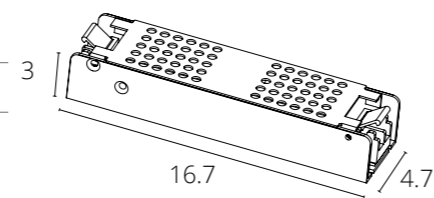

Блок питания STANDARD

A482205 Серый 100Вт, 2.1А

Блок питания для серий LINEA, EXPERT и OPTIMA

Блок питания STANDARD

A482305 Серый 150Вт, 3.2А

Блок питания для серий LINEA, EXPERT и OPTIMA

Блок питания STANDARD