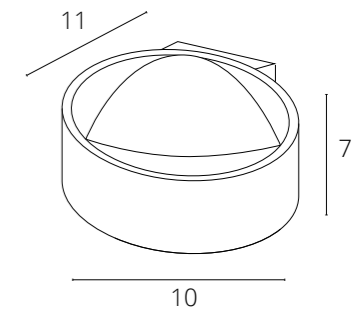

A1419AP-1GY Серый LED 6W 360 Lm 3000 K

MANIGLIA

A1428AP-1WH Белый LED 3W 180 Lm 3000 K

CERCHIO

A1417AP-1WH Белый LED 5W 300 Lm 3000 K

НАСТЕННЫЕ ПРИКРОВАТНЫЕ
СВЕТИЛЬНИКИ

ELECTRA

A8231AP-1WH	Белый	LED 3+6W	550 Lm	3000 K
A8231AP-1BK	Черный	LED 3+6W	550 Lm	3000 K