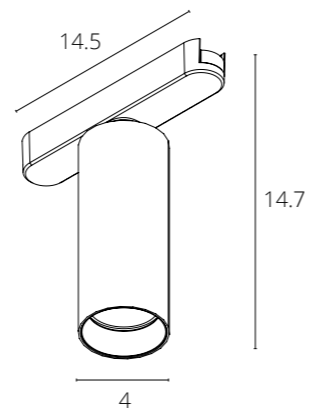

App Smart Life®

App Smart Life®

RAPID

A6156PL-1WH	Белый	LED 7W	446 Lm	4000 K
A6156PL-1BK	Черный	LED 7W	446 Lm	4000 K
A1156PL-1WH	Белый	LED 7W	446 Lm	3000 K
A1156PL-1BK	Черный	LED 7W	446 Lm	3000 K

RAPID

A6158PL-1WH	Белый	LED 12W	741 Lm	4000 K
A6158PL-1BK	Черный	LED 12W	741 Lm	4000 K
A1158PL-1WH	Белый	LED 12W	741 Lm	3000 K
A1158PL-1BK	Черный	LED 12W	741 Lm	3000 K