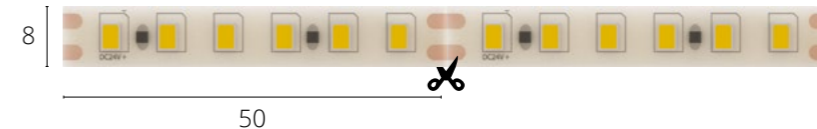

NEW

AQUA TAPE

A2412008-04-3K	9,6w/m	2900-3100K	1000 Lm/m	120LED/m
A2412008-05-4K	9,6w/m	3800-4200K	1000 Lm/m	120LED/m
A2412008-06-6K	9,6w/m	5800-6500K	1000 Lm/m	120LED/m

24V 5m Ra ≥90 **СКОТЧ 3M** IP65 SMD 2835