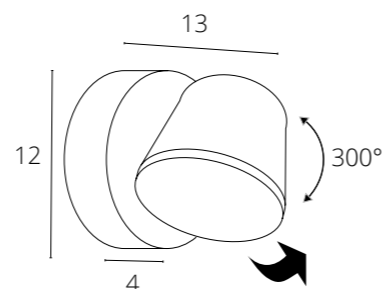

CHICO

A2212AL-1BK	Черный	LED 6W	360 Lm	4000 K