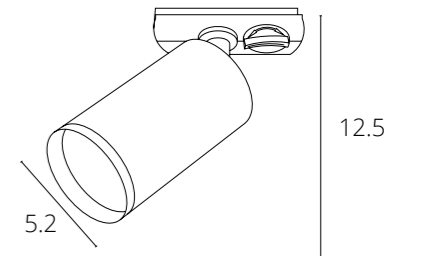

FLAME

A1519PL-1WH	Белый	GU10, max 50W
A1519PL-1BK	Черный	GU10, max 50W