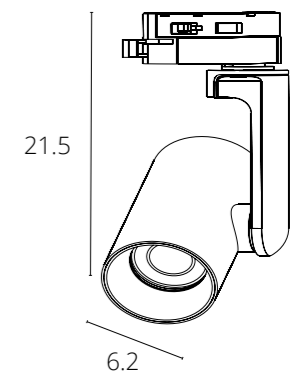

NEW

CINTURA

A2354PL-1WH	Белый + черный	GU10, max 50W
A2354PL-1BK	Черный	GU10, max 50W
A2355PL-1BK	Черный + золото	GU10, max 50W

BUCHO

A2668PL-1SS Матовое серебро GU10, max 50W

NEW

TOPIC

A2356PL-1WH Белый GU10, max 50W