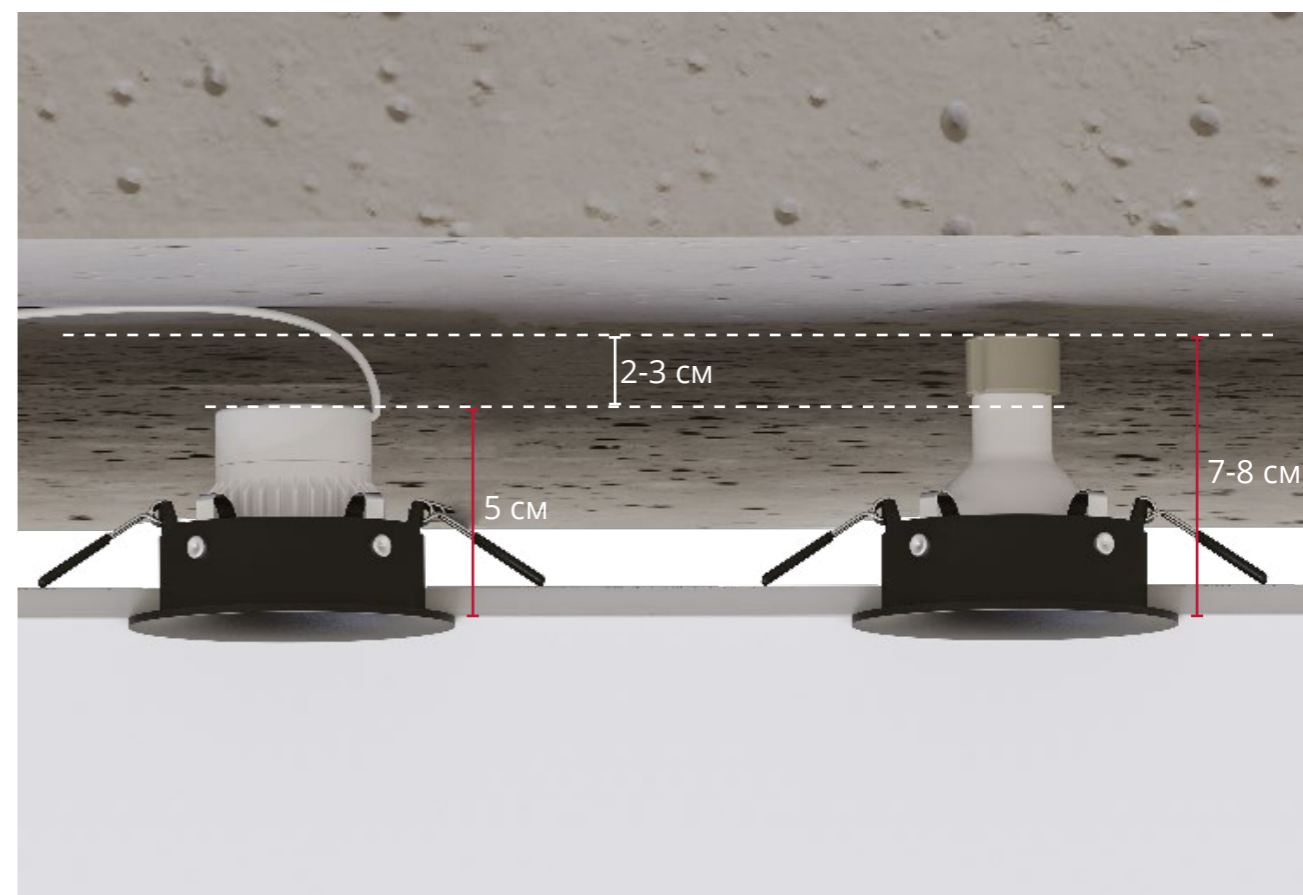

NEW

ORE

A22071-3K	Белый	LED 7W	700 Lm	3000 K DIM
A22071-4K	Белый	LED 7W	750 Lm	4000 K DIM

Светодиодный модуль диммируемый

Высота светильника меньше

В сравнении с классическими лампами MR16 светодиодные модули позволяют сохранить высоту потолка. Качественная оптика равномерно распределяет световой поток от светодиода. Светодиоды COB обеспечивают высокие показатели светового потока и цветопередачи. Корпус модуля из керамики и огнеупорного пластика гарантирует долгий срок службы. Светодиодные модули безопасны для глаз, показатели пульсации меньше 5%. Один светодиодный модуль может заменить до трех стандартных лампочек.