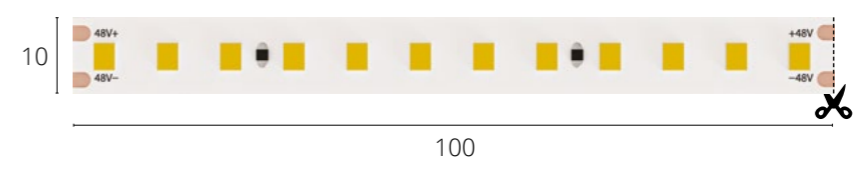

TAPE

A4812010-01-3K	7,2w/m	2900-3100K	800 Lm/m	120LED/m
A4812010-02-4K	7,2w/m	3800-4200K	800 Lm/m	120LED/m

- 48V
- 5m
- Ra ≥90
- IP20
- СКОТЧ 3M
- SMD 2835

A4812010-03-3K	7,2w/m	2900-3100K	800 Lm/m	120LED/m
A4812010-04-4K	7,2w/m	3800-4200K	800 Lm/m	120LED/m

- 48V
- 30m
- Ra ≥90
- IP20
- СКОТЧ 3M
- SMD 2835