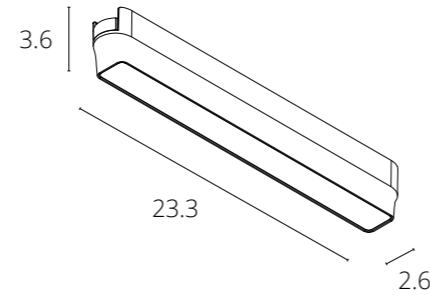

КОННЕКТОР Т-ОБРАЗНЫЙ

A613606T	Черный
A613633T	Белый

Коннектор Т-образный для накладного магнитного шинопровода

КОННЕКТОР Х-ОБРАЗНЫЙ

A613706X	Черный
A613733X	Белый

Коннектор Х-образный для накладного магнитного шинопровода