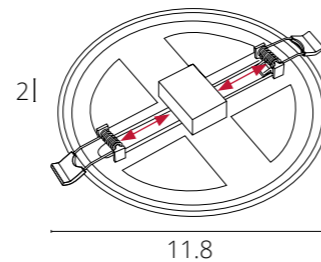

MESURA

A7971PL-1WH Белый LED 6W 300 Lm 4000 K

A7977PL-1WH Белый LED 6W 300 Lm 3000 K

Крепления регулируются под монтажное отверстие
Драйвер входит в комплект поставки

MESURA

A7972PL-1WH Белый LED 9W 500 Lm 4000 K

A7973PL-1WH Белый LED 9W 500 Lm 6500 K

A7978PL-1WH Белый LED 9W 500 Lm 3000 K

Крепления регулируются под монтажное отверстие
Драйвер входит в комплект поставки

MESURA

A7974PL-1WH Белый LED 14W 1000 Lm 4000 K

A7975PL-1WH Белый LED 14W 1000 Lm 6500 K

A7979PL-1WH Белый LED 14W 1000 Lm 3000 K

Крепления регулируются под монтажное отверстие
Драйвер входит в комплект поставки

MESURA

A7976PL-1WH Белый LED 20W 1400 Lm 4000 K

Крепления регулируются под монтажное отверстие
Драйвер входит в комплект поставки

PRIOR

A7981PL-1WH Белый LED 6W 460 Lm 4000 K

Крепления регулируются под монтажное отверстие
Драйвер входит в комплект поставки

PRIOR

A7982PL-1WH Белый LED 12W 920 Lm 4000 K

Крепления регулируются под монтажное отверстие
Драйвер входит в комплект поставки

PRIOR

A7983PL-1WH Белый LED 18W 1350 Lm 4000 K

Крепления регулируются под монтажное отверстие
Драйвер входит в комплект поставки