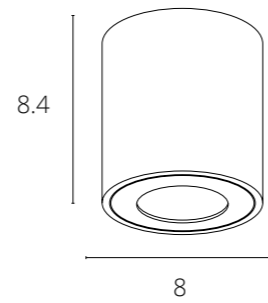

NEW

TINO

A1468PL-1WH	Белый	GU10 35W
A1468PL-1BK	Черный	GU10 35W

NEW

TINO

A1469PL-1WH	Белый	GU10 35W
A1469PL-1BK	Черный	GU10 35W

NEW

INTERCRUS