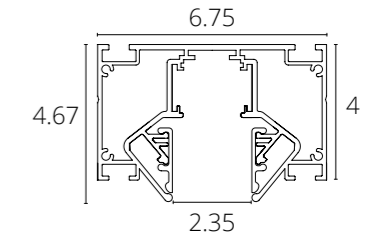

Коннектор угловой вертикальный для профилей под натяжной потолок
Подходит к A620205
В комплекте: 2 коннектора, 4 винта

NEW

ШИНОПРОВОД ДЛЯ НАТЯЖНОГО ПОТОЛКА

A473206	Черный	2 метра
A474306	Черный	3 метра

Магнитный шинный провод LINEA для натяжного потолка с гарпунной системой крепления полотна. Внутренняя A483206E и внешняя A485206E торцевые заглушки приобретаются отдельно, в комплекте 2 декоративные вставки.