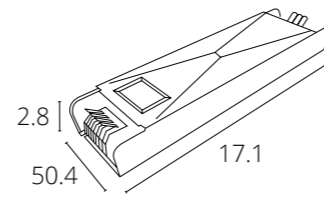

**Блок питания PRO
для светодиодной ленты**

A240105 100Вт, 4.2А