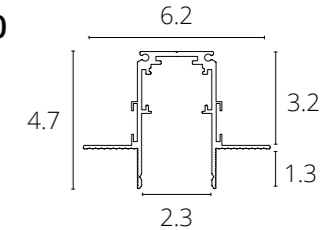

NEW

ШИНОПРОВОД ВСТРАИВАЕМЫЙ 2.0

A471133	Белый	1 метр
A472233	Белый	2 метра
A471106	Черный	1 метр
A472206	Черный	2 метра
A473306	Черный	3 метра

Магнитный шинопровод (трек) встраиваемый в гипсокартон толщиной 12,5 мм.
Пластиковый экран и заглушка A482133 / A482106 в комплекте