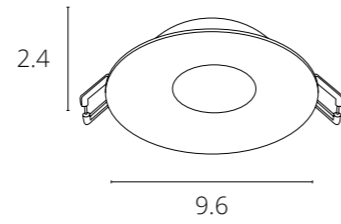

FULU

A2169PL-1WH Белый GU10 50W

ALKES

A2161PL-1WH Белый GU10 50W

ANSER

A2160PL-1WH Белый GU10 50W

ALKES

A2161PL-2WH Белый GU10 2x50W

TAURUS

A6663PL-1WH Белый GU10 50W

A6663PL-1BK Черный + Белый GU10 50W

Низкая слепимость,
зрительный комфорт

KEID

A2162PL-1WH Белый GU10 50W