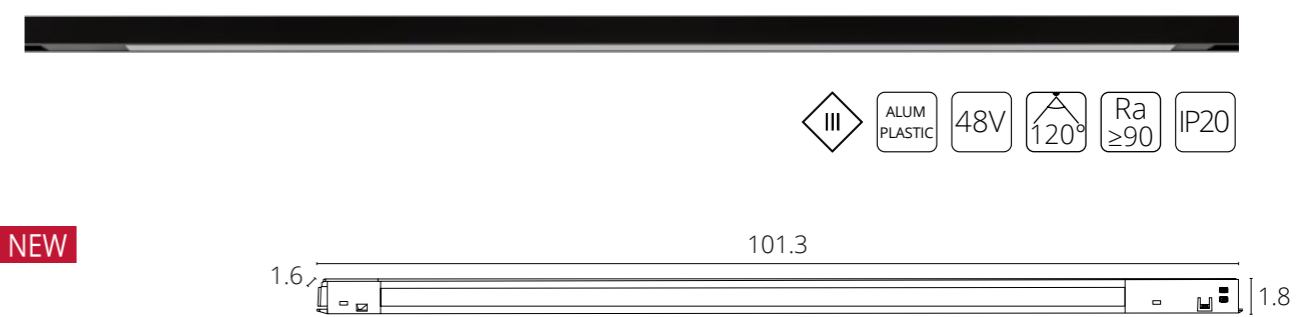

NEW

ОПТИМА

A7263PL-1WH	БЕЛЫЙ	LED 10W	420 Lm	4000 K
A7283PL-1WH	БЕЛЫЙ	LED 10W	420 Lm	3000 K
A7263PL-1BK	ЧЕРНЫЙ	LED 10W	420 Lm	4000 K
A7283PL-1BK	ЧЕРНЫЙ	LED 10W	420 Lm	3000 K

NEW

ОПТИМА

A7264PL-1WH	Белый	LED 20W	850 Lm	4000 K
A7284PL-1WH	Белый	LED 20W	850 Lm	3000 K
A7264PL-1BK	Черный	LED 20W	850 Lm	4000 K
A7284PL-1BK	Черный	LED 20W	850 Lm	3000 K