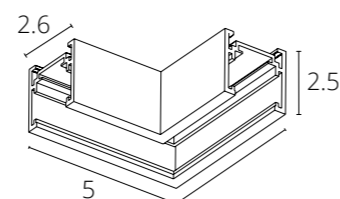

NEW

ШИНОПРОВОД НАКЛАДНОЙ

A720133	Белый	1 метр
A720233	Белый	2 метра
A720333	Белый	3 метра
A720106	Черный	1 метр
A720206	Черный	2 метра
A720306	Черный	3 метра

Магнитный шинопровод (трек)
Пластиковый экран и заглушки A592006 в комплекте

NEW

КОННЕКТОР УГЛОВОЙ

A740633	Белый
A740606	Черный

Коннектор угловой для накладного
Магнитного шинопровода

NEW

КОННЕКТОР УГЛОВОЙ

A740733	Белый
A740706	Черный

Коннектор угловой внутренний
для накладного магнитного шинопровода

NEW

КОННЕКТОР

A740533	Белый
A740506	Черный

Коннектор прямой для накладного и
встраиваемого магнитного шинопровода
Используется для механического соединения
треков

NEW

ЗАГЛУШКА

A741133	Белый
A741106	Черный

Заглушка для накладного и встраиваемого
магнитного шинопровода ОПТИМА
В комплекте 2 шт.

NEW

ПОДВЕС

A741033	Белый	2 метра
A741006	Черный	2 метра

Подвес для накладного магнитного шинопровода
В комплекте: 2 шт