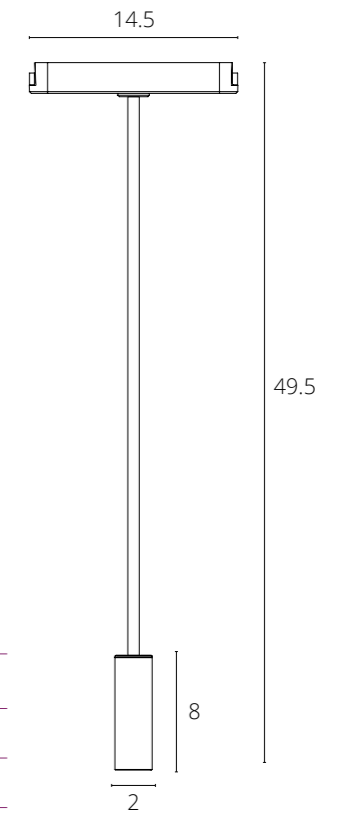

RAPID

A6162PL-1WH	Белый	LED 3W	173Lm	4000 K
A6162PL-1BK	Черный	LED 9W	173Lm	4000 K
A1162PL-1WH	Белый	LED 3W	173Lm	3000 K
A1162PL-1BK	Черный	LED 9W	173Lm	3000 K