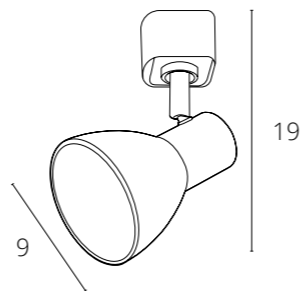

Другие модели серии

См. каталог ARTE Lamp

NIDO

A5108PL-1WH Белый E27, max 60W

A5108PL-1BK Черный E27, max 60W

СВЕТОДИОДНЫЕ ТРЕКОВЫЕ СВЕТИЛЬНИКИ
ОДНОФАЗНЫЕ

LINEETTA

A4574PL-1WH Белый LED 20W 1250 Lm 4000 K