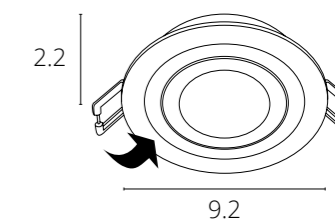

TARF

A2177PL-1WH Белый GU10 35W

A2177PL-1BK Черный GU10 35W