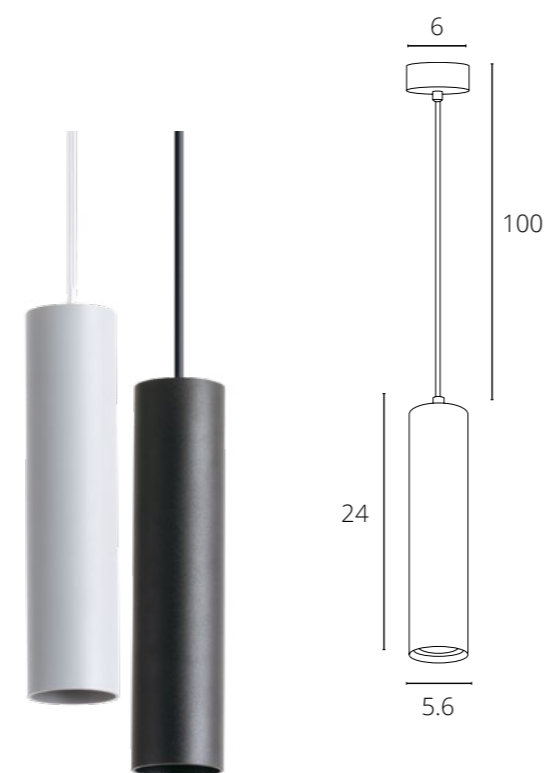

CANOPUS

A1516SP-1WH Белый GU10 35W

A1516SP-1BK Черный GU10 35W