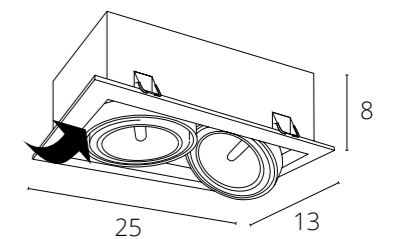

CARDANI PICCOLO

A5931PL-2WH Белый + Черный GU10 2x50W

A5941PL-2WH Белый GU10 2x50W

A5941PL-2BK Черный GU10 2x50W