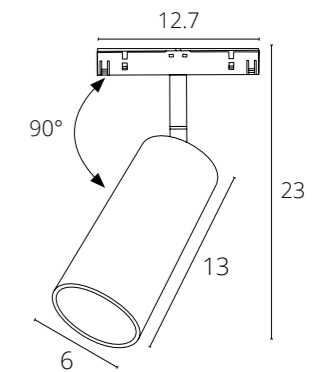

LINEA 2.0

A4661PL-1WH	Белый	LED 13W	1020 Lm	4000 K
A4661PL-1BK	Черный	LED 13W	1020 Lm	4000 K
A4661PL-1SG	Матовое золото	LED 13W	1020 Lm	4000 K
A4661PL-1AB	Античная бронза	LED 13W	1020 Lm	4000 K
A4671PL-1WH	Белый	LED 13W	1020 Lm	3000 K
A4671PL-1BK	Черный	LED 13W	1020 Lm	3000 K