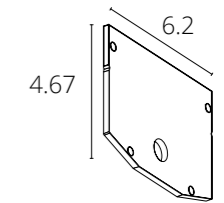

NEW

ШИНОПРОВОД ДЛЯ НАТЯЖНОГО ПОТОЛКА

A473206	Черный	2 метра
A474306	Черный	3 метра

Магнитный шинный провод LINEA для натяжного потолка с гарпунной системой крепления полотна. Внутренняя A483206E и внешняя A485206E торцевые заглушки приобретаются отдельно, в комплекте 2 декоративные вставки.

ЗАГЛУШКА ВНЕШНЯЯ

A483206E	Черный

Торцевая заглушка для магнитного шинного провода A473206 или A474306 встраиваемого в натяжной потолок. В комплекте 2 шт.

ЗАГЛУШКА ВНУТРЕННЯЯ

A485206E	Черный

Устанавливается в шинный провод, закрывая торцевое крепление полотна. В комплекте 2 шт.

КОННЕКТОР

A641105I	Серый

Коннектор прямой для профилей под натяжной потолок. Подходит к A620205, A630205, A473206. В комплекте: 2 коннектора, 4 винта.

КОННЕКТОР

A641205L	Серый

Коннектор угловой для профилей под натяжной потолок. Подходит к A620205, A630205, A473206. В комплекте: 2 коннектора, 4 винта.