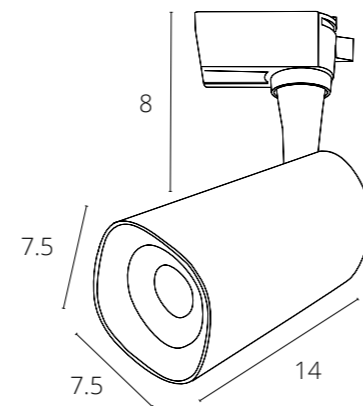

BARUT

A4563PL-1WH	Белый	LED 24W	1800 Lm	4000 K
A4563PL-1BK	Черный	LED 24W	1800 Lm	4000 K

VINSANT

A2665PL-1WH	Белый	LED 20W	850 Lm	4000 K
A2665PL-1BK	Черный	LED 20W	850 Lm	4000 K