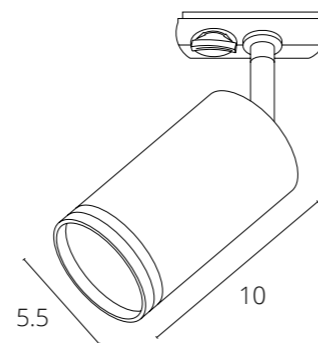

IMAI

A2364PL-1WH	Белый	GU10, max 50W
A2364PL-1BK	Черный	GU10, max 50W

Другие модели серии

См. каталог
ARTE Lamp