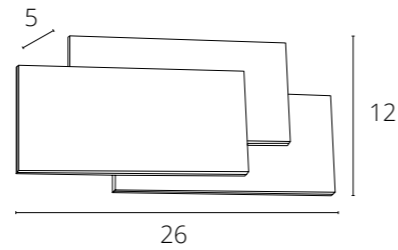

TRIO

A1718AP-1WH Белый LED 12W 720 Lm 3000 K