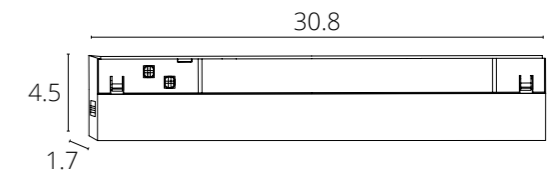

EXPERT

A5722PL-1BK Черный LED 10W 610 Lm 4000 K