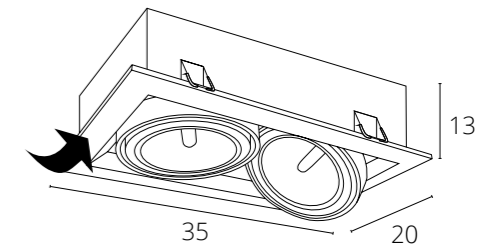

CANIS

A6661PL-1WH Белый GU10 50W

A6661PL-1BK Черный GU10 50W

CANIS

A6661PL-2WH Белый GU10 2x50W

A6661PL-2BK Черный GU10 2x50W

CARDANI SEMPLICE

A5949PL-1WH Белый G9 40W

A5949PL-1GY Серый G9 40W

A5949PL-1BK Черный G9 40W

CARDANI SEMPLICE

A5949PL-2WH Белый G9 2x40W

A5949PL-2GY Серый G9 2x40W

A5949PL-2BK Черный G9 2x40W

CARDANI PICCOLO

A5931PL-1WH Белый + Черный GU10 50W

A5941PL-1WH Белый GU10 50W

A5941PL-1BK Черный GU10 50W

CARDANI PICCOLO

A5931PL-2WH Белый + Черный GU10 2x50W

A5941PL-2WH Белый GU10 2x50W

A5941PL-2BK Черный GU10 2x50W