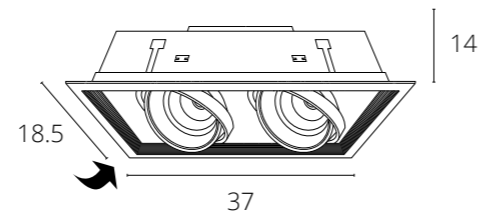

MERGA

A8450PL-1WH Белый LED 25W 2450 Lm 4000 K