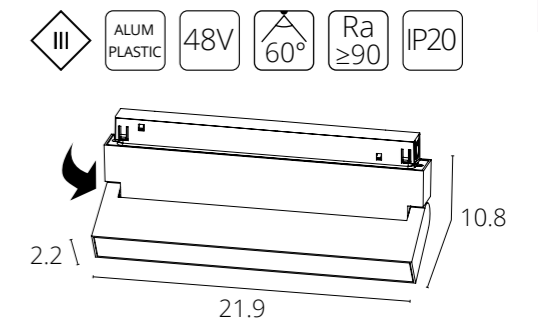

LINEA 2.0 с управлением

A4683PL-1BK	Черный	LED 20W	0/1-10V	1020 Lm	4000 K
A4693PL-1WH	Белый	LED 20W	Smart Life®	max 980 Lm	2700-6000 K
A4693PL-1BK	Черный	LED 20W	Smart Life®	max 980 Lm	2700-6000 K

App Smart Life®