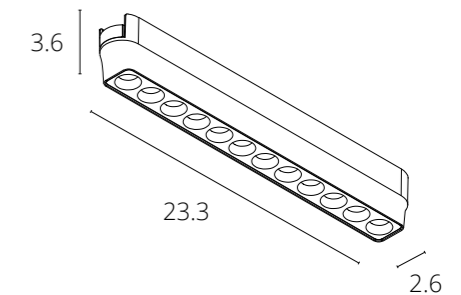

RAPID

A6153PL-1WH	Белый	LED 9W	416 Lm	4000 K
A6153PL-1BK	Черный	LED 9W	416 Lm	4000 K
A1153PL-1WH	Белый	LED 9W	416 Lm	3000 K
A1153PL-1BK	Черный	LED 9W	416 Lm	3000 K

RAPID

A6154PL-1WH	Белый	LED 12W	872 Lm	4000 K
A6154PL-1BK	Черный	LED 12W	872 Lm	4000 K
A1154PL-1WH	Белый	LED 12W	872 Lm	3000 K
A1154PL-1BK	Черный	LED 12W	872 Lm	3000 K

RAPID с управлением

A2953PL-1WH	Белый	LED 9W	416 Lm	2700-5700 K
A2953PL-1BK	Черный	LED 9W	416 Lm	2700-5700 K

RAPID с управлением

A2954PL-1WH	Белый	LED 12W	872 Lm	2700-6000 K
A2954PL-1BK	Черный	LED 12W	872 Lm	2700-6000 K

App Smart Life®

App Smart Life®