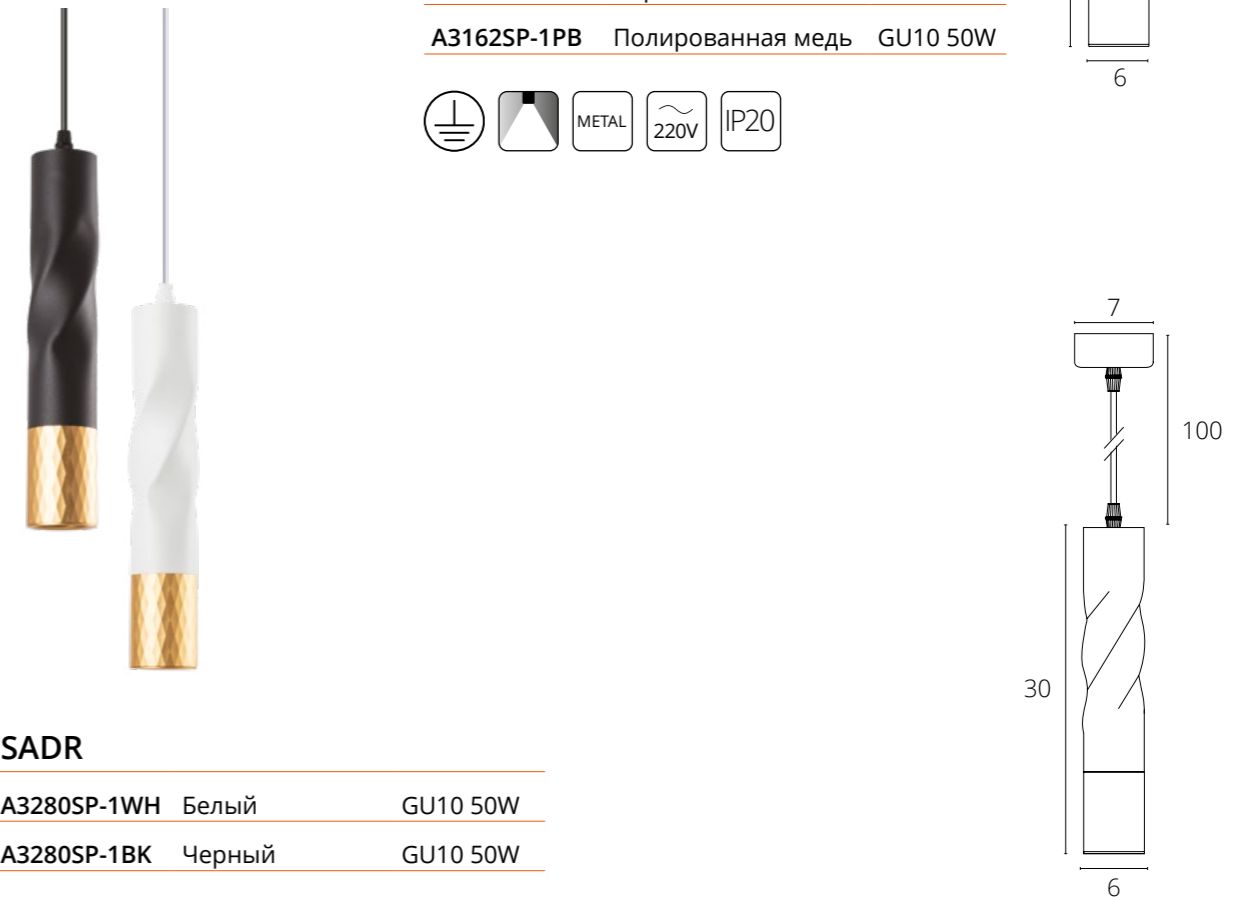

RAN

- A3145SP-1BK Черный GU10 50W
- A3145SP-1PB Полированная медь GU10 50W

RAN

- A3162SP-1BK Черный GU10 50W
- A3162SP-1PB Полированная медь GU10 50W

SADR

- A3280SP-1WH Белый GU10 50W
- A3280SP-1BK Черный GU10 50W