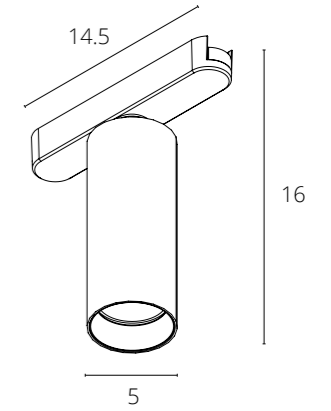

App Smart Life®

App Smart Life®

RAPID

A6156PL-1WH	Белый	LED 7W	446 Lm	4000 K
A6156PL-1BK	Черный	LED 7W	446 Lm	4000 K
A1156PL-1WH	Белый	LED 7W	446 Lm	3000 K
A1156PL-1BK	Черный	LED 7W	446 Lm	3000 K

RAPID

A6158PL-1WH	Белый	LED 12W	741 Lm	4000 K
A6158PL-1BK	Черный	LED 12W	741 Lm	4000 K
A1158PL-1WH	Белый	LED 12W	741 Lm	3000 K
A1158PL-1BK	Черный	LED 12W	741 Lm	3000 K