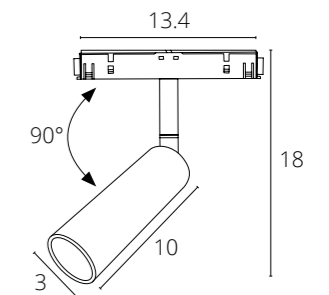

LINEA

A4630PL-1BK	Черный	LED 8W	490 Lm	4000 K
A4640PL-1WH	Белый	LED 8W	490 Lm	3000 K
A4640PL-1BK	Черный	LED 8W	490 Lm	3000 K