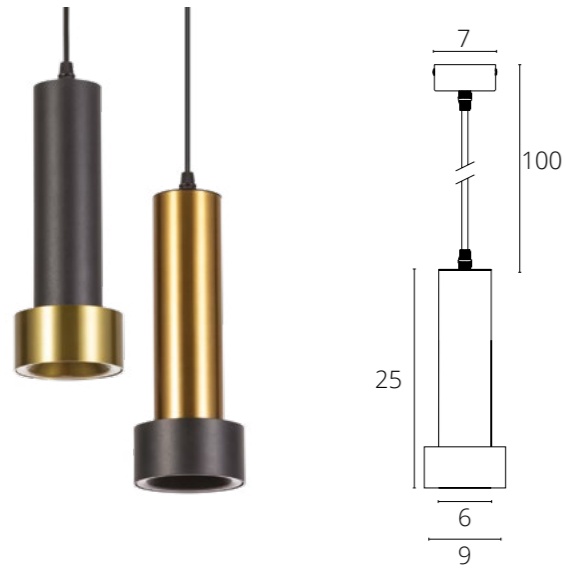

A1516SP-1BK Черный GU10 35W

SIRIUS

A1524SP-1WH Белый GU10 35W

A1524SP-1BK Черный GU10 35W

RAN

- A3144SP-1BK Черный GU10 50W
- A3144SP-1PB Полированная медь GU10 50W

RAN

- A3147SP-1BK Черный GU10 50W
- A3147SP-1PB Полированная медь GU10 50W