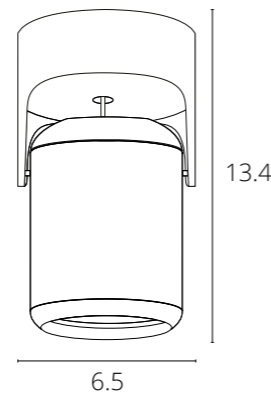

A5548PL-1WH	Белый	GX53 max 15W
A5548PL-1BK	Черный	GX53 max 15W

NEW

PINO

A7376PL-1WH	Белый	GU10 35W
A7376PL-1BK	Черный	GU10 35W

INTERCRUS

A5549PL-1WH	Белый	GX53 max 15W
A5549PL-1BK	Черный	GX53 max 15W

GAMBO

A5551PL-1WH	Белый	GX53 max 15W
A5551PL-1BK	Черный	GX53 max 15W