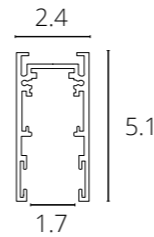

ПРОФИЛЬ ДЛЯ НАТЯЖНОГО ПОТОЛКА

A640205	Серый	2 метра

Профиль для монтажа накладного магнитного шинопровода EXPERT в натяжной потолок