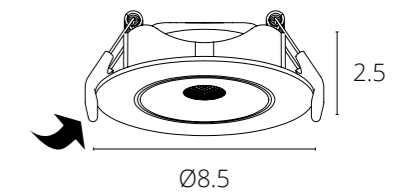

KAUS

A4761PL-1WH Белый LED 6W 500 Lm 4000 K