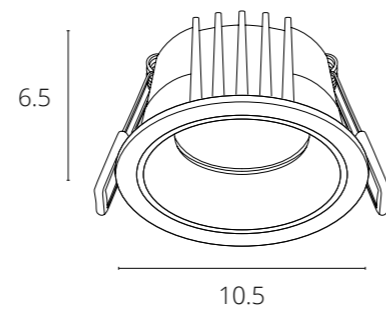

CHES

A3314PL-1WH Белый LED 15W 1100 Lm 4000 K