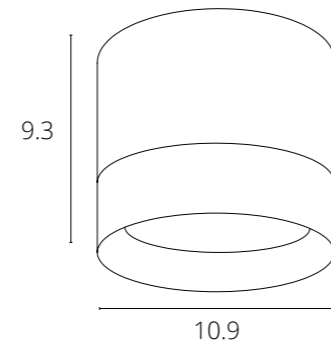

CASTOR

A554PL-1WH	Белый	GX53 max 15W
A554PL-1BK	Черный	GX53 max 15W