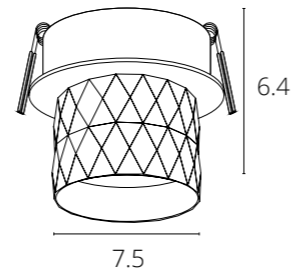

FANG

A5562PL-1WH	Белый	GU10 35W
A5562PL-1BK	Черный	GU10 35W