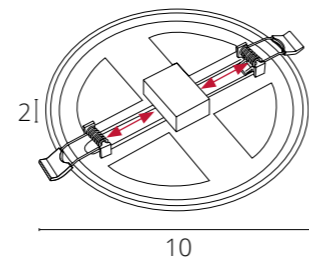

MESURA

A7971PL-1WH Белый LED 6W 300 Lm 4000 K

A7977PL-1WH Белый LED 6W 300 Lm 3000 K

Крепления регулируются под монтажное отверстие
Драйвер входит в комплект поставки

MESURA

A7972PL-1WH Белый LED 9W 500 Lm 4000 K

A7973PL-1WH Белый LED 9W 500 Lm 6500 K

A7978PL-1WH Белый LED 9W 500 Lm 3000 K

Крепления регулируются под монтажное отверстие
Драйвер входит в комплект поставки

MESURA

A7974PL-1WH Белый LED 14W 1000 Lm 4000 K

A7975PL-1WH Белый LED 14W 1000 Lm 6500 K

A7979PL-1WH Белый LED 14W 1000 Lm 3000 K

Крепления регулируются под монтажное отверстие
Драйвер входит в комплект поставки

MESURA

A7976PL-1WH Белый LED 20W 1400 Lm 4000 K

Крепления регулируются под монтажное отверстие
Драйвер входит в комплект поставки

PRIOR

A7981PL-1WH Белый LED 6W 460 Lm 4000 K

Крепления регулируются под монтажное отверстие
Драйвер входит в комплект поставки

PRIOR

A7982PL-1WH Белый LED 12W 920 Lm 4000 K

Крепления регулируются под монтажное отверстие
Драйвер входит в комплект поставки

PRIOR

A7983PL-1WH Белый LED 18W 1350 Lm 4000 K

Крепления регулируются под монтажное отверстие
Драйвер входит в комплект поставки