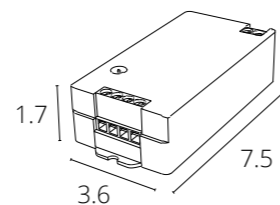

NEW

SMART контроллер

Макс. нагрузка

A70C-02CH-WF 2 канала (2x7.5A) DC 12-24V 180-360Вт

NEW

SMART контроллер

Макс. нагрузка

A70C-04CH-WF 4 канала (4x3.5A) DC 12-24V 180-360Вт