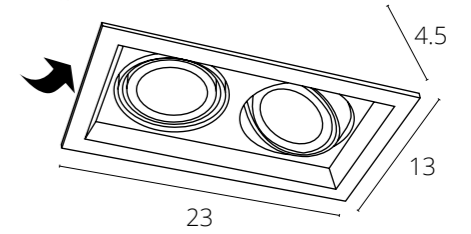

CANIS

A6661PL-2WH Белый GU10 2x50W

A6661PL-2BK Черный GU10 2x50W

CARDANI SEMPLICE

A5949PL-1WH Белый G9 40W

A5949PL-1GY Серый G9 40W

A5949PL-1BK Черный G9 40W