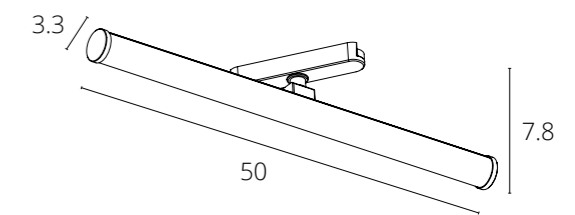

RAPID

A6165PL-1WH	Белый	LED 12W	720 Lm	4000 K
A6165PL-1BK	Черный	LED 12W	720 Lm	4000 K
A1165PL-1WH	Белый	LED 12W	720 Lm	3000 K
A1165PL-1BK	Черный	LED 12W	720 Lm	3000 K

RAPID

A6167PL-1WH	Белый	LED 12W	720 Lm	4000 K
A6167PL-1BK	Черный	LED 12W	720 Lm	4000 K
A1167PL-1WH	Белый	LED 12W	720 Lm	3000 K
A1167PL-1BK	Черный	LED 12W	720 Lm	3000 K