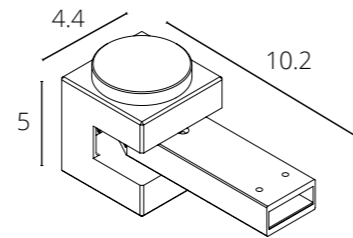

A613106	Черный	1 метр
A613133	Белый	1 метр
A613206	Черный	2 метра
A613233	Белый	2 метра

Магнитный шинопровод (трек)

СТЕНОВОЕ КРЕПЛЕНИЕ

A615006H	Черный
A615033H	Белый

Стеновое крепление для накладного магнитного шинопровода