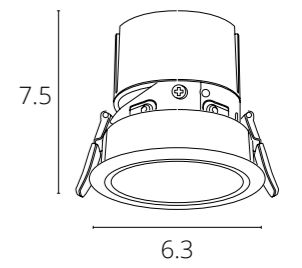

TABIT

A8433PL-1WH	Белый	LED 12W	920 Lm	4000 K
-------------	-------	---------	--------	--------

NEW

UVA

A3317PL-1WH Белый LED 7W 600 Lm 4000 K

NEW

SCROLL

A3311PL-1WH Белый LED 7W 650 Lm 4000 K