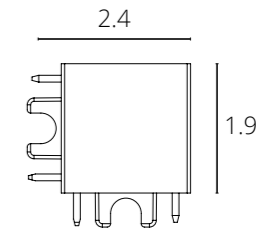

КОННЕКТОР УГЛОВОЙ

A613606L	Черный
A613633L	Белый

Коннектор угловой для накладного магнитного шинопровода