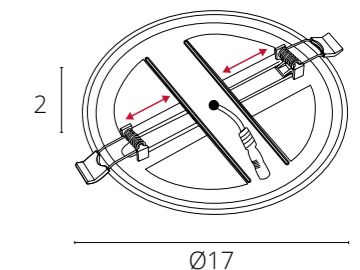

PRIOR

A7982PL-1WH Белый LED 12W 920 Lm 4000 K

Крепления регулируются под монтажное отверстие
Драйвер входит в комплект поставки

PRIOR

A7983PL-1WH Белый LED 18W 1350 Lm 4000 K

Крепления регулируются под монтажное отверстие
Драйвер входит в комплект поставки