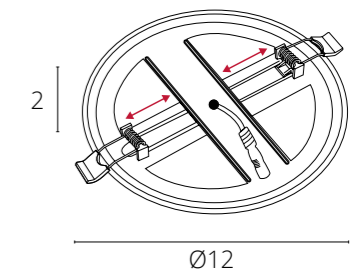

MESURA

A7971PL-1WH Белый LED 6W 300 Lm 4000 K

A7977PL-1WH Белый LED 6W 300 Lm 3000 K

Крепления регулируются под монтажное отверстие
Драйвер входит в комплект поставки

MESURA

A7972PL-1WH Белый LED 9W 500 Lm 4000 K

A7973PL-1WH Белый LED 9W 500 Lm 6500 K

A7978PL-1WH Белый LED 9W 500 Lm 3000 K

Крепления регулируются под монтажное отверстие
Драйвер входит в комплект поставки

MESURA

A7974PL-1WH Белый LED 14W 1000 Lm 4000 K

A7975PL-1WH Белый LED 14W 1000 Lm 6500 K

A7979PL-1WH Белый LED 14W 1000 Lm 3000 K

Крепления регулируются под монтажное отверстие
Драйвер входит в комплект поставки

MESURA

A7976PL-1WH Белый LED 20W 1400 Lm 4000 K

Крепления регулируются под монтажное отверстие
Драйвер входит в комплект поставки

PRIOR

A7981PL-1WH Белый LED 6W 460 Lm 4000 K

Крепления регулируются под монтажное отверстие
Драйвер входит в комплект поставки

PRIOR

A7982PL-1WH Белый LED 12W 920 Lm 4000 K

Крепления регулируются под монтажное отверстие
Драйвер входит в комплект поставки

PRIOR

A7983PL-1WH Белый LED 18W 1350 Lm 4000 K

Крепления регулируются под монтажное отверстие
Драйвер входит в комплект поставки