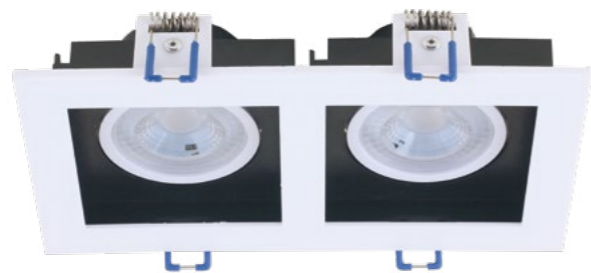

STUDIO

A3007PL-1WH	Белый	LED 7W	500 Lm	3000 K