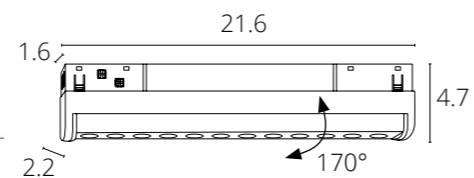

OPTIMA

A7267PL-1WH	Белый	LED 18W	1250 Lm	4000 K
A7287PL-1WH	Белый	LED 18W	1250 Lm	3000 K
A7267PL-1BK	Черный	LED 18W	1250 Lm	4000 K
A7287PL-1BK	Черный	LED 18W	1250 Lm	3000 K