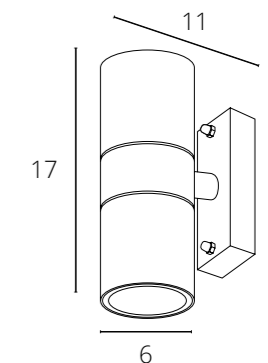

MISTERO

A3302AL-2WH	Белый	GU10 2x35W
A3302AL-2GY	Серый	GU10 2x35W
A3302AL-2BK	Черный	GU10 2x35W