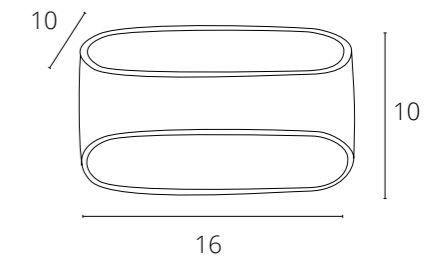

A1419AP-1GY Серый LED 6W 360 Lm 3000 K

MANIGLIA

A1428AP-1WH Белый LED 3W 180 Lm 3000 K

CERCHIO

A1417AP-1WH Белый LED 5W 300 Lm 3000 K

НАСТЕННЫЕ ПРИКРОВАТНЫЕ
СВЕТИЛЬНИКИ

ELECTRA

A8231AP-1WH	Белый	LED 3+6W	550 Lm	3000 K
A8231AP-1BK	Черный	LED 3+6W	550 Lm	3000 K