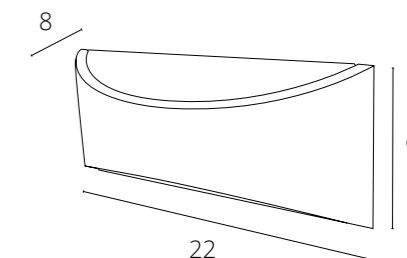

Возможность изменения угла
рассеивания светового потока

**RULLO**

A1415AL-1WH Белый LED 6W 500 Lm 3000 K

A1415AL-1GY Серый LED 6W 500 Lm 3000 K

A1415AL-1BK Черный LED 6W 500 Lm 3000 K

**DINO**

A8288AL-1WH Белый LED 6W 400 Lm 3000 K