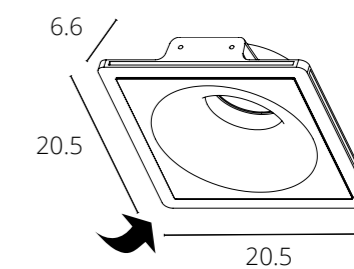

INVISIBLE

A9410PL-1WH Белый GU10 35W

Требуемая толщина потолка - 9-15mm