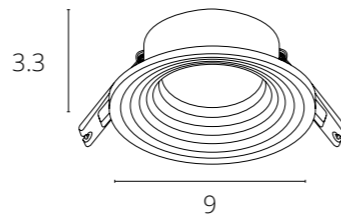

ALKES

A2161PL-1WH Белый GU10 50W