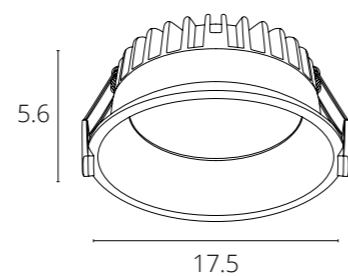

APERTURA

A3310PL-1WH Белый LED 10W 850 Lm 3000 K

NEW

FRAME

A7995PL-1WH Белый LED 20W 1900 Lm 4000 K

APERTURA

A3315PL-1WH Белый LED 15W 1300 Lm 3000 K

MESURA