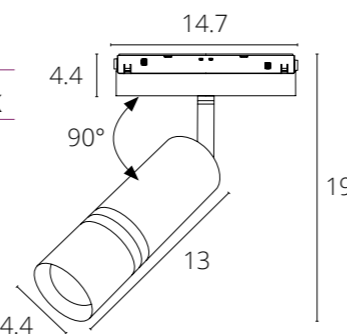

EXPERT с управлением

A5741PL-1BK Черный LED 13W Smart Life® max 880 Lm 2700-6000 K