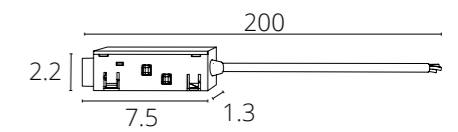

ШИНОПРОВОД ВСТРАИВАЕМЫЙ

A580106	Черный	1 метр
A580206	Черный	2 метра

Магнитный шинопровод (трек) встраиваемый в гипсокартон толщиной 12,5 мм
Пластиковый экран и заглушка A592106 в комплекте

КОННЕКТОР

A590106	Черный	0,5 метра

Коннектор для ввода питания

КОННЕКТОР УГЛОВОЙ

A590706	Черный

Коннектор угловой для встраиваемого магнитного шинопровода

КОННЕКТОР

A590206	Черный	2 метра

Коннектор для ввода питания
Используется с подвесным треком

КОННЕКТОР УГЛОВОЙ

A590906	Черный

Коннектор угловой внутренний для встраиваемого магнитного шинопровода

КОННЕКТОР

A590306	Черный

Коннектор токопроводящий прямой
Используется для передачи питания при последовательном соединении профилей трека

КОННЕКТОР ПРЯМОЙ

A583006	Черный

Соединитель прямой механический для встраиваемого магнитного шинопровода
В комплекте: 2 шт

ЗАГЛУШКА

A592106	Черный

Заглушки для встраиваемого магнитного шинопровода
В комплекте: 2 шт

КОННЕКТОР 2.0

A590406	Черный

Коннектор токопроводящий гибкий
Используется для передачи питания при соединении профилей трека под углом 90°