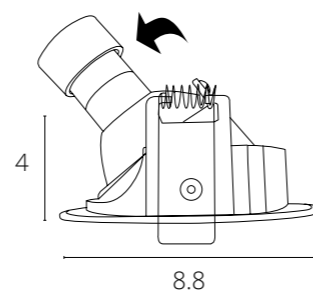

ACCENTO

A3217PL-1WH Белый GU10 / G5.3 50W

A3217PL-1BK Черный GU10 / G5.3 50W