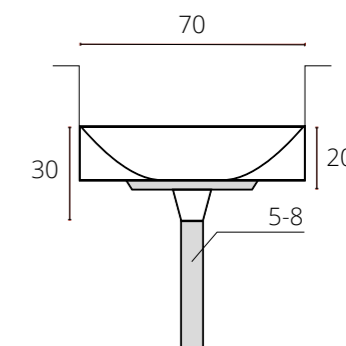

KRAZ

A2307SP-1WH Белый LED 7W 400 Lm 4000 K

SABIK

A6010SP-1CC Хром LED 7W 400 Lm 4000 K

A6010SP-1BK Черный LED 7W 400 Lm 4000 K

A6010SP-1SG Матовое Золото LED 7W 400 Lm 4000 K

BASE

A410433 Белый

A410406 Черный

Потолочное основание для установки подвесных светильников в натяжной потолок. Монтажные уголки в комплект не входят