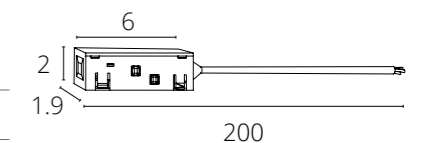

**КОННЕКТОР
ДЛЯ ВВОДА ПИТАНИЯ**

A480133 Белый 0,5 метра

PLASTIC COPPER 48V IP20

КОННЕКТОР 2.0 ПРЯМОЙ

A483333 Белый

A483306 Черный

Используется для передачи питания при последовательном соединении профилей трека

**КОННЕКТОР 2.0
ДЛЯ ВВОДА ПИТАНИЯ**

A481133 Белый 0,5 метра

A481106 Черный 0,5 метра

PLASTIC COPPER 48V IP20

КОННЕКТОР 2.0 ГИБКИЙ

A484433 Белый

A484406 Черный

Используется для передачи питания при соединении профилей трека под углом 90°

**КОННЕКТОР
ДЛЯ ВВОДА ПИТАНИЯ**

A480233 Белый 2 метра

A480206 Черный 2 метра

PLASTIC COPPER 48V IP20

Используется с подвесным треком

**КОННЕКТОР 2.0
ДЛЯ ВВОДА ПИТАНИЯ**

A482233 Белый 2 метра

A482206 Черный 2 метра

PLASTIC COPPER 48V IP20

Используется с подвесным треком