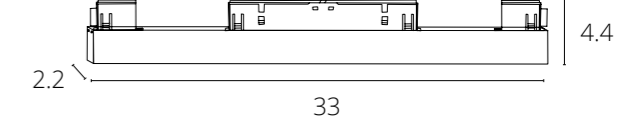

LINEA

A4634PL-1WH	Белый	LED 15W	1100 Lm	4000 K
A4634PL-1BK	Черный	LED 15W	1100 Lm	4000 K
A4644PL-1WH	Белый	LED 15W	1100 Lm	3000 K
A4644PL-1BK	Черный	LED 15W	1100 Lm	3000 K

LINEA

A4635PL-1WH	Белый	LED 20W	1700 Lm	4000 K
A4635PL-1BK	Черный	LED 20W	1700 Lm	4000 K
A4645PL-1WH	Белый	LED 20W	1700 Lm	3000 K
A4645PL-1BK	Черный	LED 20W	1700 Lm	3000 K

LINEA 2.0

A4664PL-1WH	Белый	LED 12W	1100 Lm	4000 K
A4664PL-1BK	Черный	LED 12W	1100 LM	4000 K
A4674PL-1WH	Белый	LED 12W	1100 LM	3000 K
A4674PL-1BK	Черный	LED 12W	1100 LM	3000 K

LINEA 2.0

A4665PL-1WH	Белый	LED 18W	1700 Lm	4000 K
A4665PL-1BK	Черный	LED 18W	1700 Lm	4000 K
A4675PL-1WH	Белый	LED 18W	1700 Lm	3000 K
A4675PL-1BK	Черный	LED 18W	1700 Lm	3000 K

LINEA 2.0 с управлением

A4684PL-1BK	Черный	LED 12W	0/1-10V	1100 Lm	4000 K
A4694PL-1WH	Белый	LED 12W	Smart Life®	max 1000 Lm	2700-6000 K
A4694PL-1BK	Черный	LED 12W	Smart Life®	max 1000 Lm	2700-6000 K

LINEA 2.0 с управлением

A4685PL-1BK	Черный	LED 18W	0/1-10V	1700 Lm	4000 K
A4695PL-1WH	Белый	LED 18W	Smart Life®	max 1600 Lm	2700-6000 K
A4695PL-1BK	Черный	LED 18W	Smart Life®	max 1600 Lm	2700-6000 K

App Smart Life®

App Smart Life®