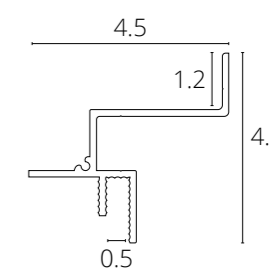

Для установки в интерьере с последующей комплектацией светодиодной лентой

GAP

A610206 Черный 2 метра

ALUM

Теневой профиль для гипсокартонных потолков.
В комплекте: рассеиватель, вставка-заглушка.
Возможность добавления светодиодной ленты