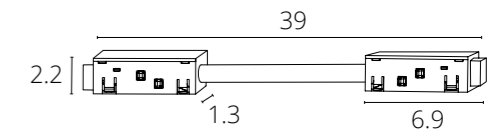

КОННЕКТОР 2.0

A590406	Черный

Коннектор токопроводящий гибкий
Используется для передачи питания при соединении профилей трека под углом 90°