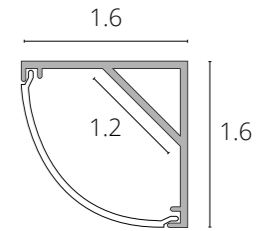

NEW

SURFACE

A240605S	Серый	2 метра

ALUM

Профиль накладной для установки светодиодных лент шириной не более 18 мм.
В комплекте: 2м профиль, 2м рассеиватель, 2 заглушки, 4 крепежа, 4 винта.