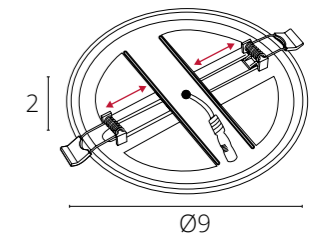

Крепления регулируются под монтажное отверстие
Драйвер входит в комплект поставки

PRIOR

A7981PL-1WH Белый LED 6W 460 Lm 4000 K

Крепления регулируются под монтажное отверстие
Драйвер входит в комплект поставки