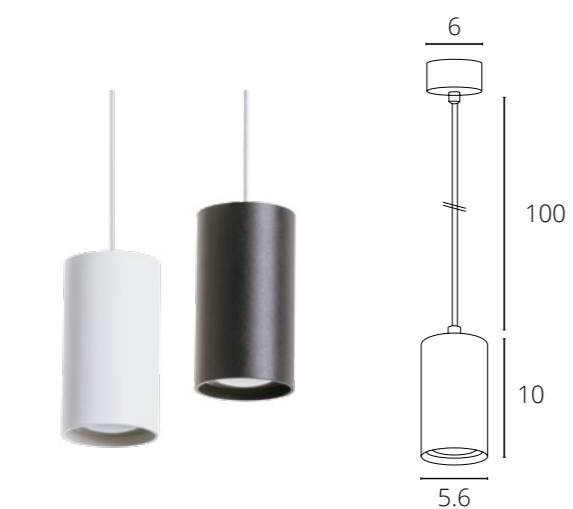

A7377SP-1WH	Белый	GU10 35W
A7377SP-1BK	Черный	GU10 35W

RIDGET

A1520SP-1WH	Белый	GU10 50W
A1520SP-1BK	Черный	GU10 50W

TORRE

A1530SP-1WH Белый + Серебро GU10 35W

A1530SP-1BK Черный + Золото GU10 35W

CANOPUS

A1516SP-1WH Белый GU10 35W