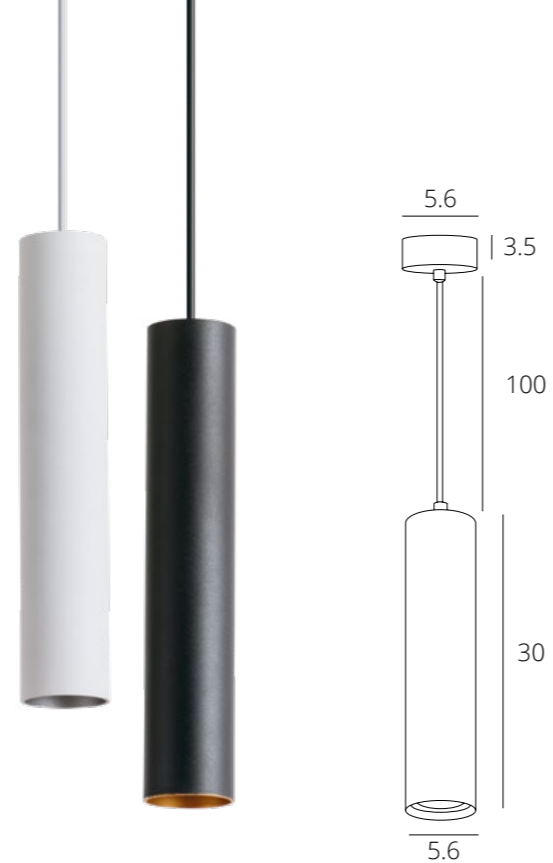

A7377SP-1WH	Белый	GU10 35W
A7377SP-1BK	Черный	GU10 35W

RIDGET

A1520SP-1WH	Белый	GU10 50W
A1520SP-1BK	Черный	GU10 50W

TORRE

A1530SP-1WH Белый + Серебро GU10 35W

A1530SP-1BK Черный + Золото GU10 35W

CANOPUS

A1516SP-1WH Белый GU10 35W