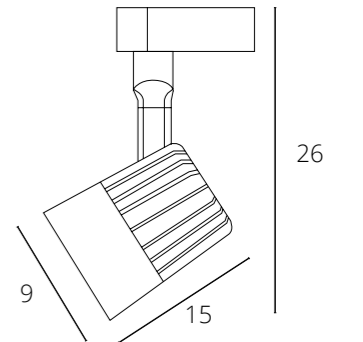

WALES

A1640PL-1WH	Белый	LED 40W	3300 Lm	4000 K
A1640PL-1BK	Черный	LED 40W	3300 Lm	4000 K

LYNX

A3830PL-1WH	Белый	LED 30W	2100 Lm	4000 K