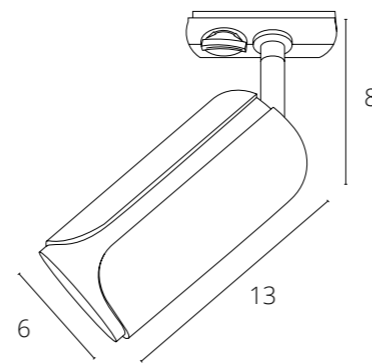

NEW

BEID

A1515PL-1WH	Белый	GU10, max 50W
A1515PL-1BK	Черный	GU10, max 50W
A1515PL-1SG	Матовое золото	GU10, max 50W

NEW

PINO

A7375PL-1WH	Белый	GU10, max 50W
A7375PL-1BK	Черный	GU10, max 50W

NEW

IMAI