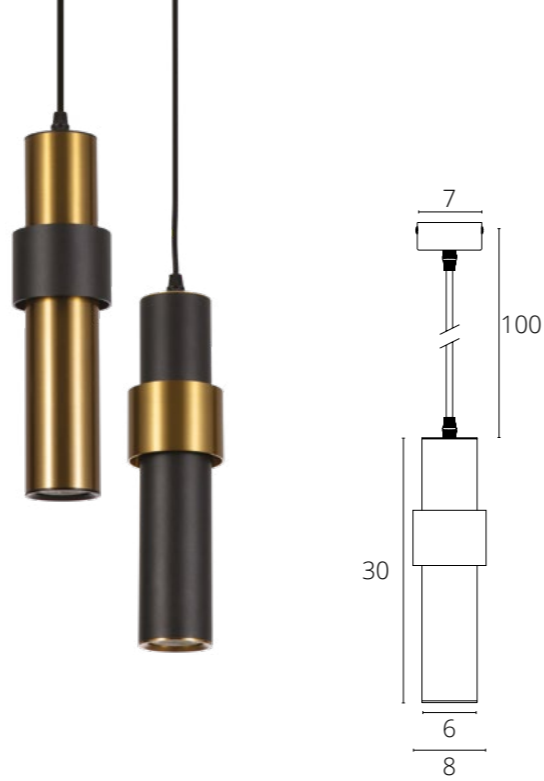

A1516SP-1BK Черный GU10 35W

SIRIUS

A1524SP-1WH Белый GU10 35W

A1524SP-1BK Черный GU10 35W

RAN

- A3144SP-1BK Черный GU10 50W
- A3144SP-1PB Полированная медь GU10 50W

RAN

- A3147SP-1BK Черный GU10 50W
- A3147SP-1PB Полированная медь GU10 50W