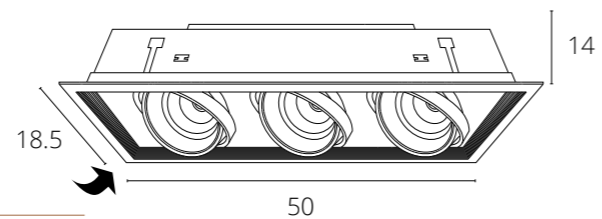

MERGA

A8450PL-2WH Белый LED 2x25W 4900 Lm 4000 K