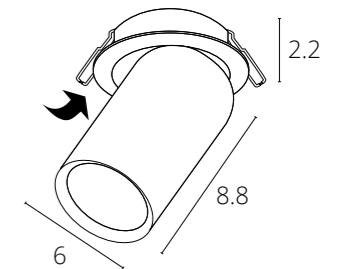

SITULA

A3731PL-1WH Белый GU10 35W

A3731PL-1BK Черный GU10 35W