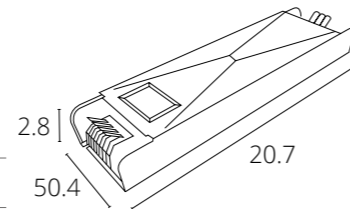

**Блок питания PRO
для светодиодной ленты**

A240205 150Вт, 6.25А