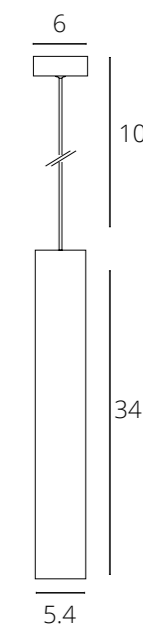

A7377SP-1WH	Белый	GU10 35W
A7377SP-1BK	Черный	GU10 35W

RIDGET

A1520SP-1WH	Белый	GU10 50W
A1520SP-1BK	Черный	GU10 50W

TORRE

A1530SP-1WH Белый + Серебро GU10 35W

A1530SP-1BK Черный + Золото GU10 35W

CANOPUS

A1516SP-1WH Белый GU10 35W