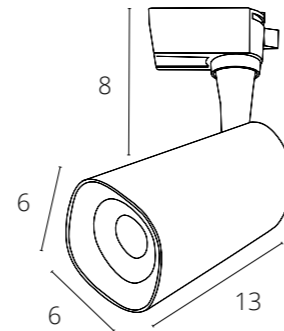

PERISCOPIO

A1412PL-1WH	Белый	LED 12W	720 Lm	4000 K
A1412PL-1BK	Черный	LED 12W	720 Lm	4000 K

BARUT

A4561PL-1WH	Белый	LED 10W	750 Lm	4000 K
A4561PL-1BK	Черный	LED 10W	750 Lm	4000 K

BARUT

A4562PL-1WH	Белый	LED 18W	1350 Lm	4000 K
A4562PL-1BK	Черный	LED 18W	1350 Lm	4000 K