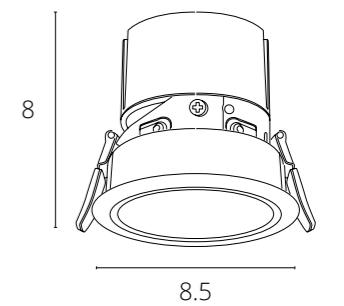

NEW

UVA

A3318PL-1WH Белый LED 10W 950 Lm 4000 K

NEW

SCROLL

A3312PL-1WH Белый LED 12W 1050 Lm 4000 K

NEW

CHES