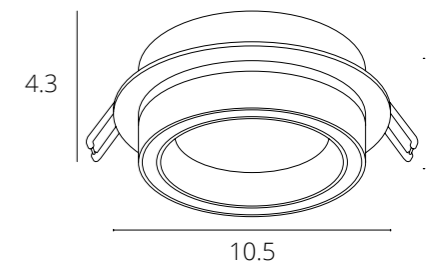

IMAI

A2264PL-1WH Белый GX53 max 15W

A2264PL-1BK Черный GX53 max 15W

NEW

ATIK

A4513PL-1WH Белый GX53 max 15W

A4513PL-1BK Черный GX53 max 15W