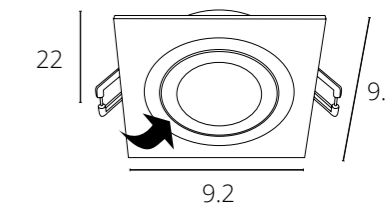

TARF

A2178PL-1WH Белый GU10 35W

A2178PL-1BK Черный GU10 35W