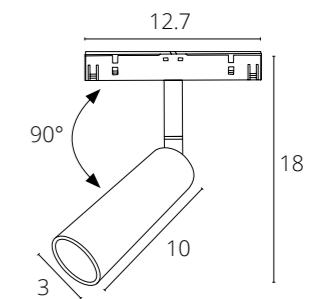

LINEA 2.0

A4660PL-1WH	Белый	LED 8W	490 Lm	4000 K
A4660PL-1BK	Черный	LED 8W	490 Lm	4000 K
A4660PL-1SG	Матовое золото	LED 8W	490 Lm	4000 K
A4660PL-1AB	Античная бронза	LED 8W	490 Lm	4000 K
A4670PL-1WH	Белый	LED 8W	490 Lm	3000 K
A4670PL-1BK	Черный	LED 8W	490 Lm	3000 K