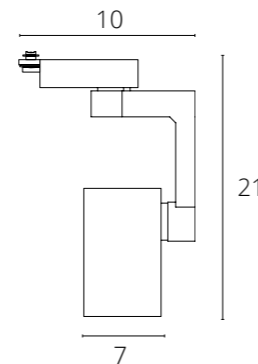

TRACCIA

A2320PL-1WH	Белый	LED 20W	1600 Lm	4000 K
A2321PL-1WH	Белый	LED 20W	1600 Lm	3000 K
A2320PL-1BK	Черный	LED 20W	1600 Lm	4000 K
A2321PL-1BK	Черный	LED 20W	1600 Lm	3000 K