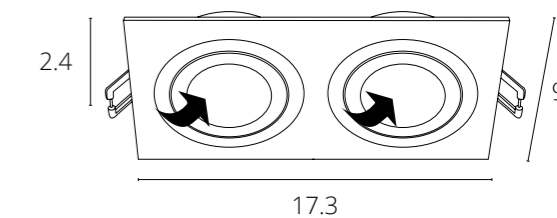

TARF

A2168PL-2WH Белый GU10 2x50W

A2168PL-2BK Черный GU10 2x50W