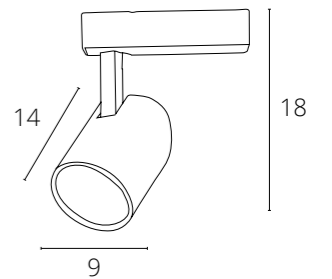

AMICO

A1810PL-1WH	Белый	LED 10W	800 Lm	4000 K
A1811PL-1WH	Белый	LED 10W	800 Lm	3000 K
A1810PL-1BK	Черный	LED 10W	800 Lm	4000 K
A1811PL-1BK	Черный	LED 10W	800 Lm	3000 K

ATILLO

A2315PL-1WH	Белый	LED 15W	1350 Lm	4000 K
A2315PL-1BK	Черный	LED 15W	1350 Lm	4000 K