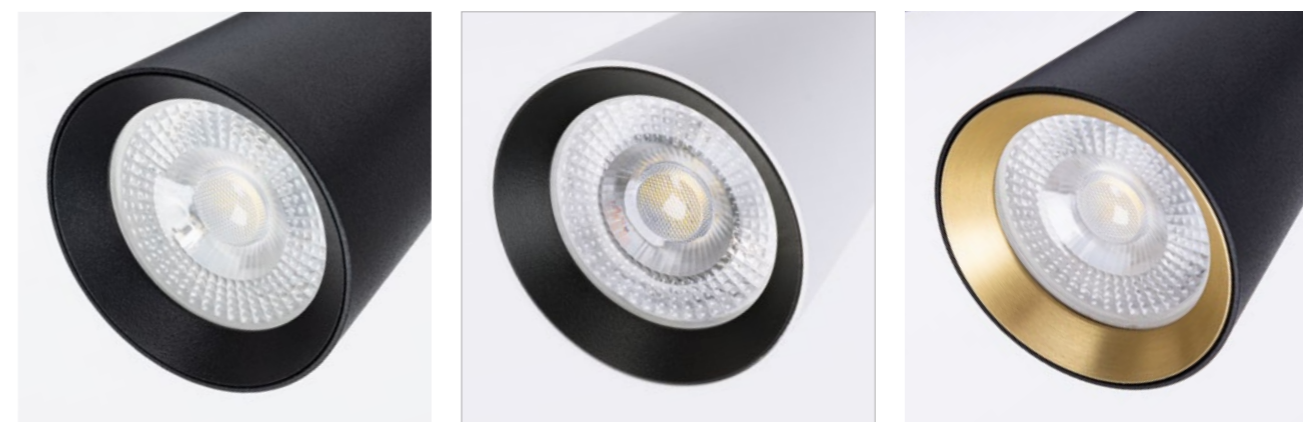

NEW

CINTURA

A2354PL-1WH	Белый + черный	GU10, max 50W
A2354PL-1BK	Черный	GU10, max 50W
A2355PL-1BK	Черный + золото	GU10, max 50W

BUCHO

A2668PL-1SS Матовое серебро GU10, max 50W

NEW

TOPIC

A2356PL-1WH Белый GU10, max 50W