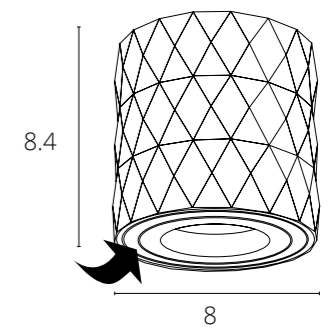

FANG

A5559PL-1WH	Белый	GU10 50W
A5559PL-1BK	Черный	GU10 50W