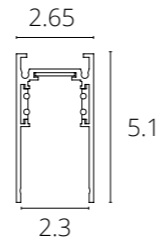

Магнитный шинопровод (трек)
Пластиковый экран и заглушка A482033 или A482006 в комплекте