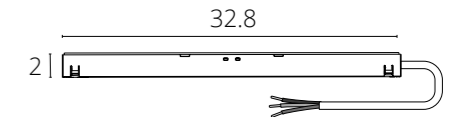

БЛОК ПИТАНИЯ для серии LINEA

A482533	Белый	100Вт, 2А
A482506	Черный	100Вт, 2А

Блок питания встраиваемый в шинопровод (трек) LINEA

БЛОК ПИТАНИЯ для серии LINEA

A482633	Белый	200Вт, 4А
A482606	Черный	200Вт, 4А

Блок питания встраиваемый в шинопровод (трек) LINEA

БЛОК ПИТАНИЯ для серии LINEA

A482706	Черный	100Вт, 2А

Блок питания встраиваемый в шинопровод (трек) LINEA для диммируемых трековых светильников 0/1-10V

БЛОК ПИТАНИЯ для серии LINEA

A482806	Черный	200Вт, 4А

Блок питания встраиваемый в шинопровод (трек) LINEA для диммируемых трековых светильников 0/1-10V

БЛОК ПИТАНИЯ для серии EXPERT

A582006	Черный	150Вт, 3А

Блок питания встраиваемый в шинопровод (трек) EXPERT

NEW

БЛОК ПИТАНИЯ для серии OPTIMA

A742033	Белый	150Вт, 3А
A742006	Черный	150Вт, 3А

Блок питания встраиваемый в шинопровод (трек) OPTIMA