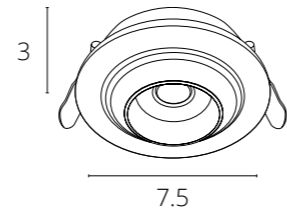

UVA

A3317PL-1WH Белый LED 7W 600 Lm 4000 K