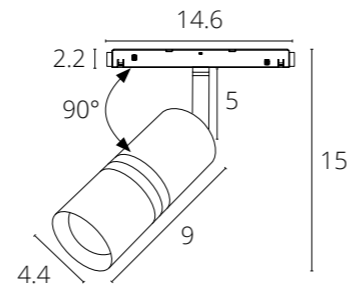

EXPERT

A5720PL-1BK Черный LED 8W 650 Lm 4000 K