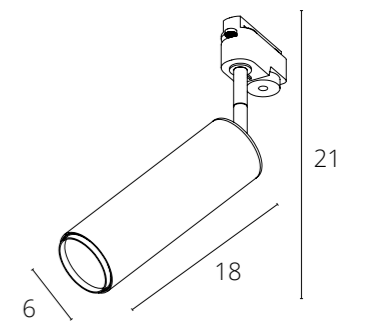

PERISCOPIO

A1412PL-1WH	Белый	LED 12W	720 Lm	4000 K
A1412PL-1BK	Черный	LED 12W	720 Lm	4000 K