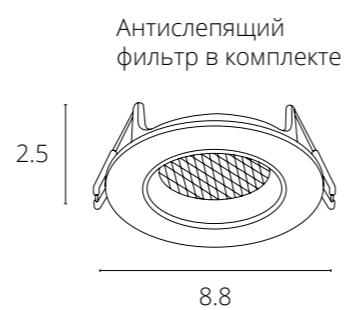

FUJI

A2865PL-1WH Белый GU10 15W

A2865PL-1BK Черный GU10 15W