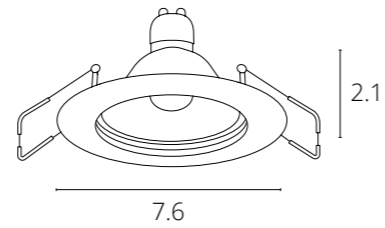

BASIC

A2103PL-1WH	Белый	GU10 50W
A2103PL-1BK	Черный	GU10 50W