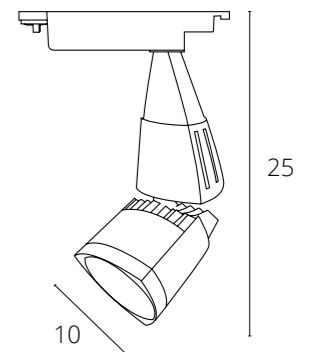

TRACCIA

A2310PL-1WH	Белый	LED 10W	800 Lm	4000 K
A2310PL-1BK	Черный	LED 10W	800 Lm	4000 K

TRACCIA

A2320PL-1WH	Белый	LED 20W	1600 Lm	4000 K
A2321PL-1WH	Белый	LED 20W	1600 Lm	3000 K
A2320PL-1BK	Черный	LED 20W	1600 Lm	4000 K
A2321PL-1BK	Черный	LED 20W	1600 Lm	3000 K

TRACCIA

A2330PL-1WH	Белый	LED 30W	2400 Lm	4000 K
A2330PL-1BK	Черный	LED 30W	2400 Lm	4000 K

WALES

A1640PL-1WH	Белый	LED 40W	3300 Lm	4000 K
A1640PL-1BK	Черный	LED 40W	3300 Lm	4000 K

LYNX

A3830PL-1WH	Белый	LED 30W	2100 Lm	4000 K