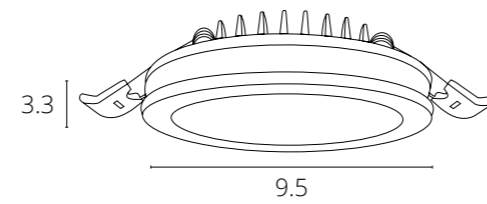

TABIT

A8431PL-1WH	Белый	LED 12W	920 Lm	4000 K