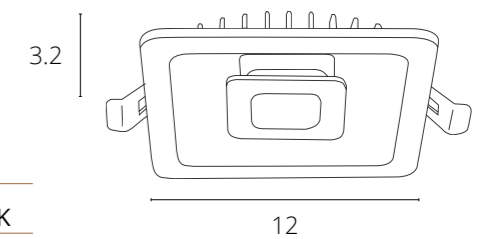

ОПТИМА

Магнитная трековая система ОПТИМА – инновационное решение для современных и лаконичных интерьеров. Отличительной особенностью системы является ее высота – в линейке трековых систем INSTYLE серия ОПТИМА является самой компактной – высота профиля составляет всего 25 мм