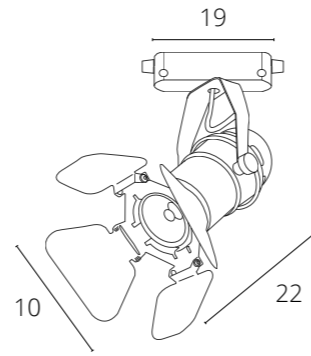

BRAD

A6253PL-1WH	Белый	GU10, max 35W
A6253PL-1BK	Черный	GU10, max 35W

MISAM

A1315PL-1WH	Белый	GU10, max 50W
A1315PL-1BK	Черный	GU10, max 50W

Другие модели серии

См. каталог ARTE Lamp

PETALO

A5319PL-1WH Белый GU10, max 50W