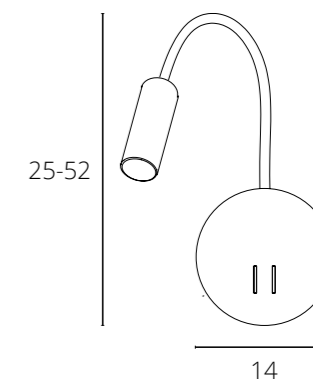

A1419AP-1GY Серый LED 6W 360 Lm 3000 K

MANIGLIA

A1428AP-1WH Белый LED 3W 180 Lm 3000 K

CERCHIO

A1417AP-1WH Белый LED 5W 300 Lm 3000 K

НАСТЕННЫЕ ПРИКРОВАТНЫЕ
СВЕТИЛЬНИКИ

ELECTRA

A8231AP-1WH	Белый	LED 3+6W	550 Lm	3000 K
A8231AP-1BK	Черный	LED 3+6W	550 Lm	3000 K