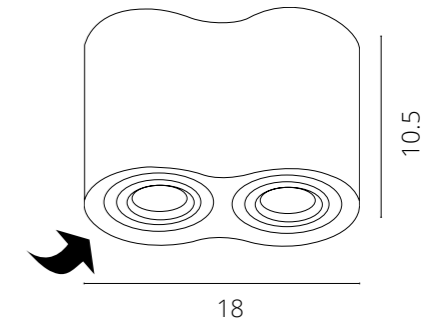

FALCON

A5645PL-2WH	Белый	GU10 2x50W
A5645PL-2BK	Черный	GU10 2x50W