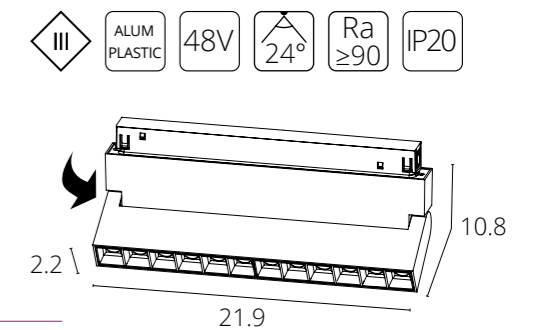

LINEA 2.0

A4669PL-1BK	Черный	LED 12W	620 LM	4000 K
A4679PL-1BK	Черный	LED 12W	620 LM	3000 K