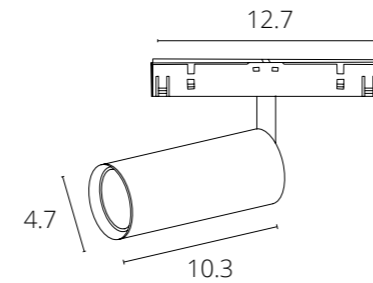

Используется для передачи питания при соединении профилей трека под углом 90°

NEW

ОПТИМА

A7260PL-1WH	Белый	LED 8W	830 Lm	4000 K
A7280PL-1WH	Белый	LED 8W	830 Lm	3000 K
A7260PL-1BK	Черный	LED 8W	830 Lm	4000 K
A7280PL-1BK	Черный	LED 8W	830 Lm	3000 K