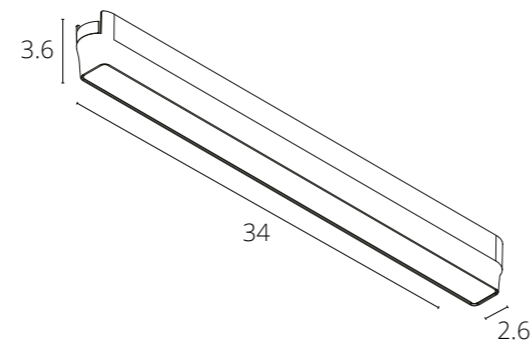

App Smart Life®

App Smart Life®

RAPID

A6168PL-1WH	Белый	LED 15W	800Lm	4000 K
A6168PL-1BK	Черный	LED 15W	800Lm	4000 K
A1168PL-1WH	Белый	LED 15W	800Lm	3000 K
A1168PL-1BK	Черный	LED 15W	800Lm	3000 K

RAPID

A6169PL-1WH	Белый	LED 18W	1500 Lm	4000 K
A6169PL-1BK	Черный	LED 18W	1500 Lm	4000 K
A1169PL-1WH	Белый	LED 18W	1500 Lm	3000 K
A1169PL-1BK	Черный	LED 18W	1500 Lm	3000 K