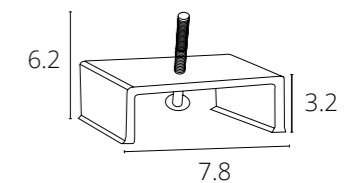

A150133	Белый
A150106	Черный

КРОНШТЕЙН

A420005	Серый
---------	-------

Для установки 1м шинпровода требуется - 2 монтажных кронштейна
Для установки 2м шинпровода требуется - 3 монтажных кронштейна

ЗАГЛУШКА