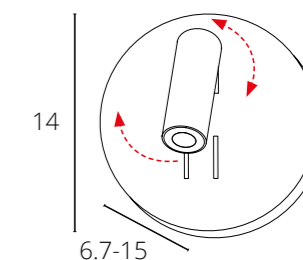

ELECTRA

A8232AP-1WH	Белый	LED 3+6W	550 Lm	3000 K
A8232AP-1BK	Черный	LED 3+6W	550 Lm	3000 K