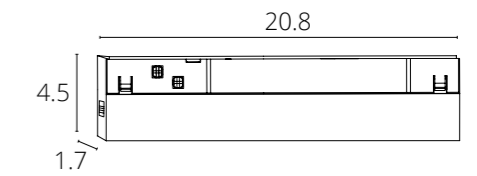

EXPERT

A5724PL-1BK Черный LED 12W 690 Lm 4000 K