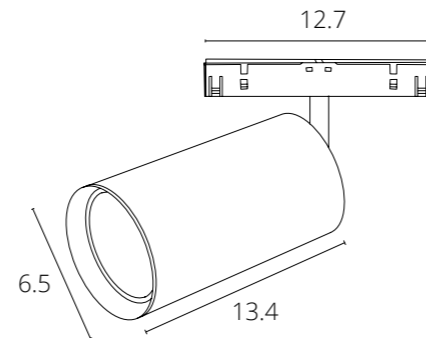

NEW

ОПТИМА

A7261PL-1WH	Белый	LED 12W	1300 Lm	4000 K
A7281PL-1WH	Белый	LED 12W	1300 Lm	3000 K
A7261PL-1BK	Черный	LED 12W	1300 Lm	4000 K
A7281PL-1BK	Черный	LED 12W	1300 Lm	3000 K

NEW

ОПТИМА

A7262PL-1WH	Белый	LED 16W	1800 Lm	4000 K
A7282PL-1WH	Белый	LED 16W	1800 Lm	3000 K
A7262PL-1BK	Черный	LED 16W	1800 Lm	4000 K
A7282PL-1BK	Черный	LED 16W	1800 Lm	3000 K