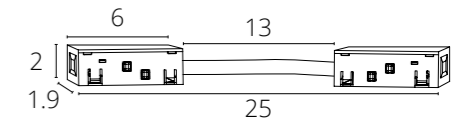

**КОННЕКТОР 2.0
ДЛЯ ВВОДА ПИТАНИЯ**

A481133 Белый 0,5 метра

A481106 Черный 0,5 метра

PLASTIC COPPER 48V IP20

КОННЕКТОР 2.0 ГИБКИЙ

A484433 Белый

A484406 Черный

Используется для передачи питания при соединении профилей трека под углом 90°