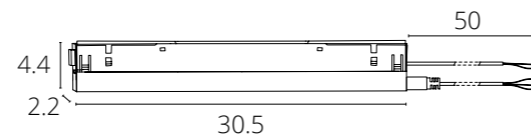

БЛОК ПИТАНИЯ для серии EXPERT

A582006	Черный	150Вт, 3А

Блок питания встраиваемый в шинопровод (трек) EXPERT