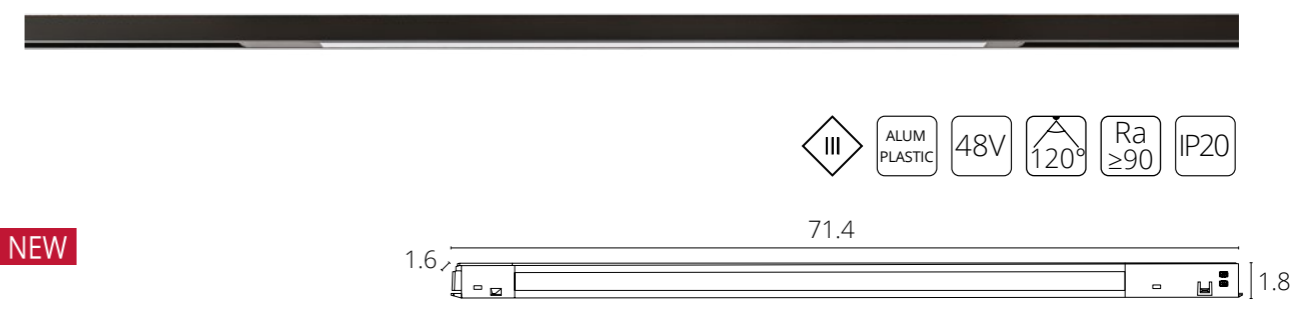

NEW

ОПТИМА

A7264PL-1WH	Белый	LED 20W	850 Lm	4000 K
A7284PL-1WH	Белый	LED 20W	850 Lm	3000 K
A7264PL-1BK	Черный	LED 20W	850 Lm	4000 K
A7284PL-1BK	Черный	LED 20W	850 Lm	3000 K