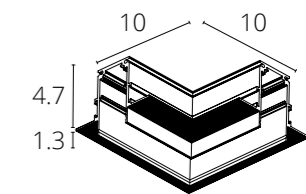

КОННЕКТОР УГЛОВОЙ

A480733	Белый
A480706	Черный

Коннектор угловой для магнитного шинопровода встраиваемого в гипсокартон толщиной 9 мм

КОННЕКТОР УГЛОВОЙ 2.0

A487733	Белый
A487706	Черный

Коннектор угловой для магнитного шинопровода встраиваемого в гипсокартон толщиной 12,5 мм