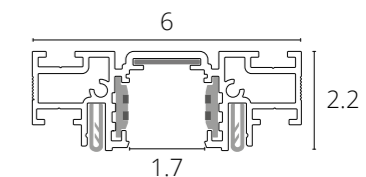

NEW

SLIM 27 FOR ARTE LAMP

A750233	Белый	2 метра
A750206	Черный	2 метра

Магнитный шинопровод для натяжного потолка с демпферной системой крепления полотна

КОННЕКТОР

A484305I	Серый
----------	-------

Коннектор прямой для магнитного шинопровода SLOTT / SLIM27
В комплекте: 4 шт.