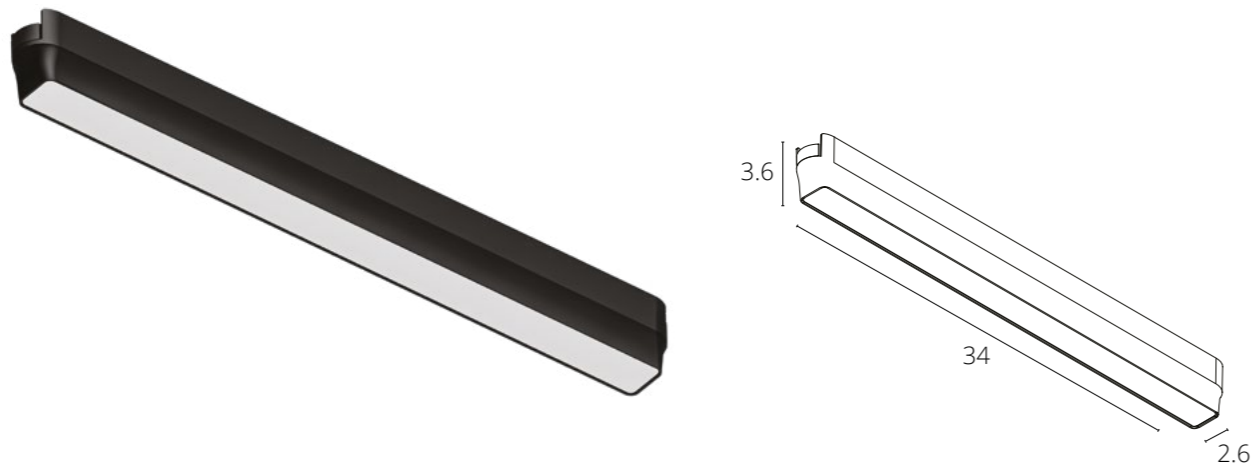

RAPID

A6168PL-1WH	Белый	LED 15W	800Lm	4000 K
A6168PL-1BK	Черный	LED 15W	800Lm	4000 K
A1168PL-1WH	Белый	LED 15W	800Lm	3000 K
A1168PL-1BK	Черный	LED 15W	800Lm	3000 K

RAPID

A6169PL-1WH	Белый	LED 18W	1500 Lm	4000 K
A6169PL-1BK	Черный	LED 18W	1500 Lm	4000 K
A1169PL-1WH	Белый	LED 18W	1500 Lm	3000 K
A1169PL-1BK	Черный	LED 18W	1500 Lm	3000 K

RAPID с управлением

A2968PL-1WH	Белый	LED 15W	800Lm	2700-5700 K
A2968PL-1BK	Черный	LED 15W	800Lm	2700-5700 K

RAPID с управлением

A2969PL-1WH	Белый	LED 18W	1500 Lm	2700-6000 K
A2969PL-1BK	Черный	LED 18W	1500 Lm	2700-6000 K

App Smart Life®

App Smart Life®