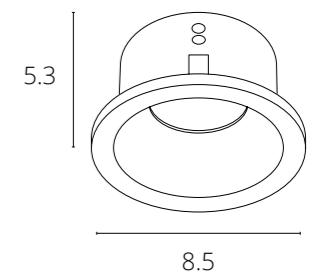

HELM

A2869PL-1WH	Белый	GU10 35W
A2869PL-1BK	Черный	GU10 35W