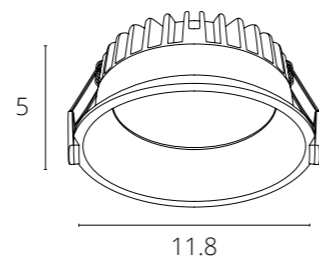

FRAME

A7994PL-1WH Белый LED 12W 1150 Lm 4000 K