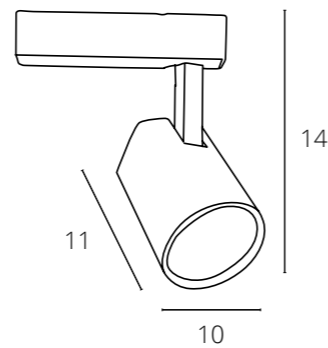

AMICO

A1821PL-1WH	Белый	LED 20W	1600 Lm	3000 K