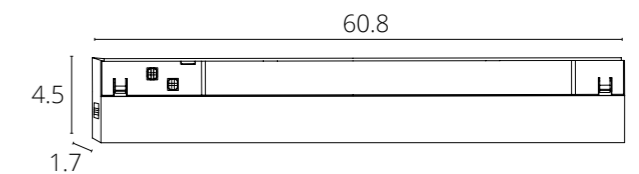

EXPERT

A5723PL-1BK Черный LED 20W 1120 Lm 4000 K