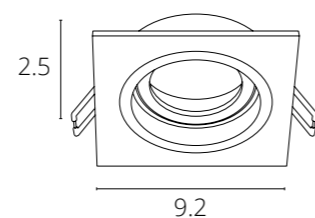

NEW

TARF

A2177PL-1WH Белый GU10 35W

A2177PL-1BK Черный GU10 35W

TARF

A2167PL-1WH Белый GU10 50W

A2167PL-1BK Черный GU10 50W

NEW

TARF

A2178PL-1WH Белый GU10 35W

A2178PL-1BK Черный GU10 35W

TARF

A2168PL-1WH Белый GU10 50W

A2168PL-1BK Черный GU10 50W

NEW

TARF

A2178PL-2WH Белый GU10 2x35W

A2178PL-2BK Черный GU10 2x35W

TARF

A2168PL-2WH Белый GU10 2x50W

A2168PL-2BK Черный GU10 2x50W