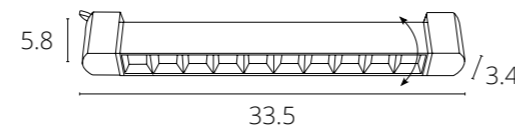

HUBBLE

A6813PL-1BK	Черный	LED 10W	800 Lm	4000 K