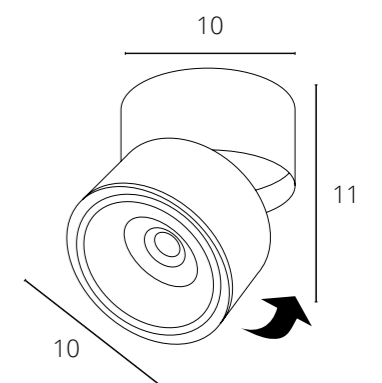

ARCTURUS

A7715PL-1WH	Белый	LED 15W	1000 Lm	3000 K
A7715PL-1BK	Черный	LED 15W	1000 Lm	3000 K