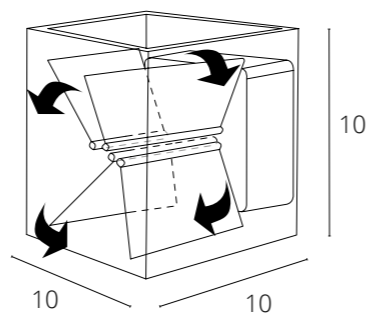

Возможность изменения угла
рассеивания светового потока