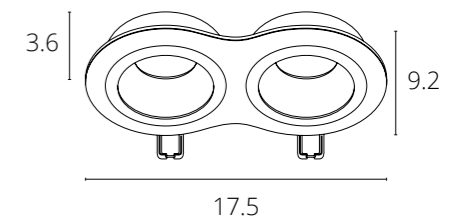

ANSER

A2160PL-1WH Белый GU10 50W