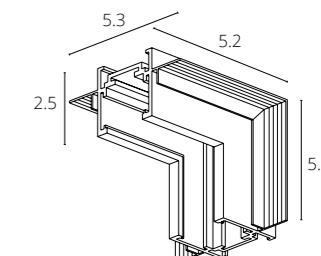

Коннектор угловой внутренний
для встраиваемого магнитного шинопровода

NEW

КОННЕКТОР

A740533	Белый
A740506	Черный

Коннектор прямой для накладного и
встраиваемого магнитного шинопровода
Используется для механического
соединения треков

NEW

ЗАГЛУШКА

A741133	Белый
A741106	Черный

Заглушка для накладного и встраиваемого
магнитного шинопровода ОПТИМА
В комплекте 2 шт.