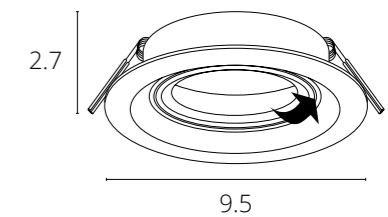

MIRA

A2862PL-1WH	Белый	GU10 35W
A2862PL-1BK	Черный	GU10 35W