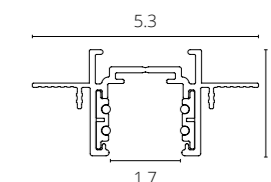

NEW

ПОДВЕС

A741033	Белый	2 метра
A741006	Черный	2 метра

Подвес для накладного магнитного шинопровода
В комплекте: 2 шт

NEW

ШИНОПРОВОД ВСТРАИВАЕМЫЙ

A730133	Белый	1 метр
A730233	Белый	2 метра
A730333	Белый	3 метра
A730106	Черный	1 метр
A730206	Черный	2 метра
A730306	Черный	3 метра