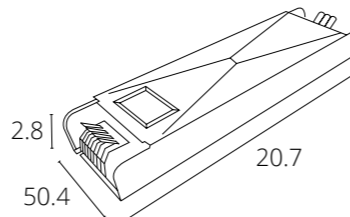

**Блок питания PRO
для светодиодной ленты**

A240305 200Вт, 8.3А