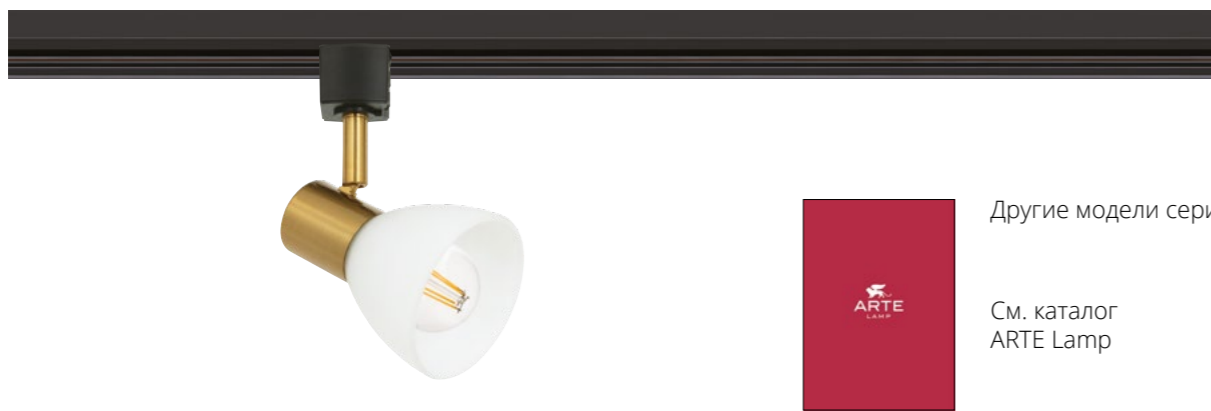

Другие модели серии

См. каталог ARTE Lamp

LYRA

A6252PL-1WH Белый E27, max 40W

A6252PL-1BK Черный E27, max 40W

FALENA

A3117PL-1WH Белый E14, max 40W

A3117PL-1BK Черный E14, max 40W