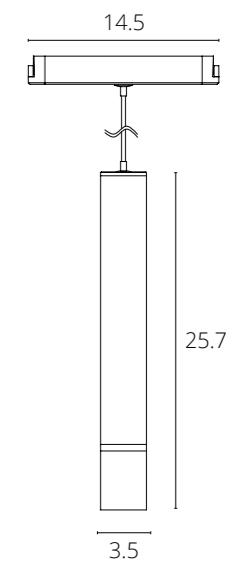

RAPID с управлением

A2959PL-1WH	Белый	LED 5W	227 Lm	2700-6000 K
A2959PL-1BK	Черный	LED 5W	227 Lm	2700-6000 K