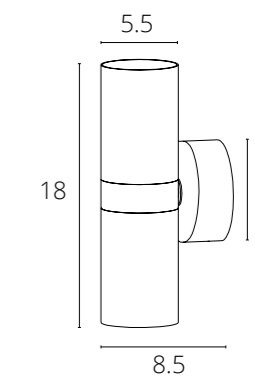

RAN

A3143AP-2BK Черный GU10 2x50W

A3143AP-2PB Полированная Медь GU10 2x50W