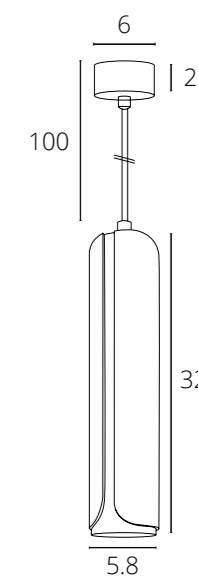

PINO

A7377SP-1WH	Белый	GU10 35W
A7377SP-1BK	Черный	GU10 35W