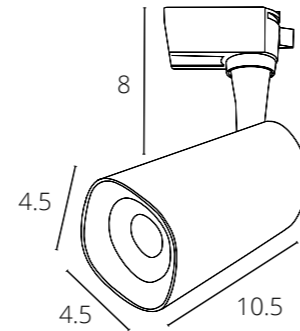

PERISCOPIO

A1412PL-1WH	Белый	LED 12W	720 Lm	4000 K
A1412PL-1BK	Черный	LED 12W	720 Lm	4000 K

BARUT

A4561PL-1WH	Белый	LED 10W	750 Lm	4000 K
A4561PL-1BK	Черный	LED 10W	750 Lm	4000 K

BARUT

A4562PL-1WH	Белый	LED 18W	1350 Lm	4000 K
A4562PL-1BK	Черный	LED 18W	1350 Lm	4000 K