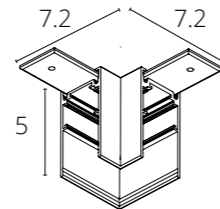

КОННЕКТОР УГЛОВОЙ

A480833	Белый
A480806	Черный

Коннектор угловой внутренний для накладного магнитного шинопровода