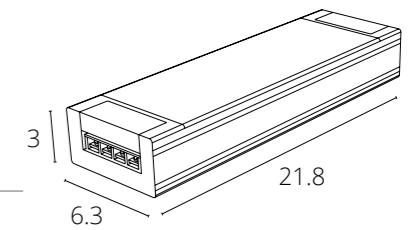

A481305 Серый 150Вт, 3.125А

Блок питания для серий LINEA, EXPERT и OPTIMA

NEW

Блок питания PRO

A481405 Серый 250Вт, 5.2А

Блок питания для серий LINEA, EXPERT и OPTIMA

SMART

Панель управления SMART для умных светильников LINEA, EXPERT и OPTIMA. Теперь можно управлять сценариями не только с помощью телефона, но и с помощью панели управления. Работает с приложением Smart Life.