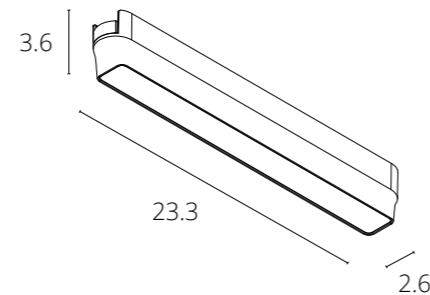

RAPID

A6154PL-1WH	Белый	LED 12W	872 Lm	4000 K
A6154PL-1BK	Черный	LED 12W	872 Lm	4000 K
A1154PL-1WH	Белый	LED 12W	872 Lm	3000 K
A1154PL-1BK	Черный	LED 12W	872 Lm	3000 K

RAPID с управлением

A2953PL-1WH	Белый	LED 9W	416 Lm	2700-5700 K
A2953PL-1BK	Черный	LED 9W	416 Lm	2700-5700 K