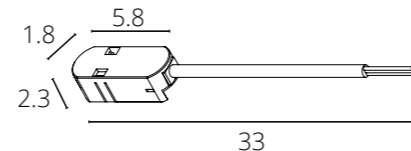

ВВОД ПИТАНИЯ

A615106	Черный
A615133	Белый

Ввод питания для накладного магнитного шинопровода