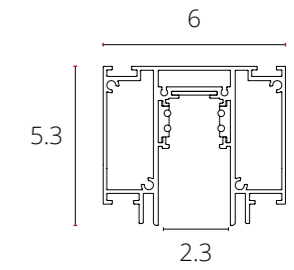

SLOTT FOR ARTE LAMP

A474233 Белый 2 метра

A474206 Черный 2 метра

Магнитный шинопровод SLOTT for Arte Lamp для натяжного потолка с демпферной системой крепления полотна