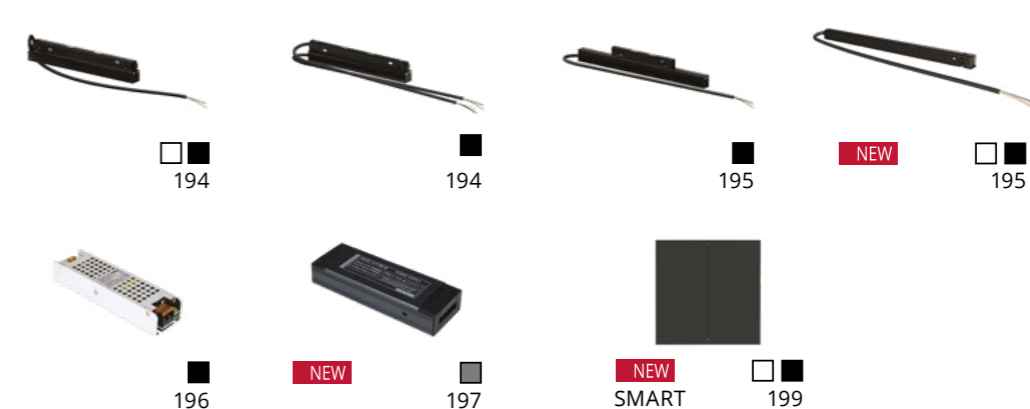

МАГНИТНАЯ ТРЕКОВАЯ СИСТЕМА ОСВЕЩЕНИЯ ОПТИМА

АКСЕССУАРЫ ДЛЯ МАГНИТНОЙ ТРЕКОВОЙ СИСТЕМЫ ОСВЕЩЕНИЯ LINEA

МАГНИТНЫЕ ТРЕКОВЫЕ СИСТЕМЫ 48V

АКСЕССУАРЫ ДЛЯ МАГНИТНОЙ ТРЕКОВОЙ СИСТЕМЫ ОСВЕЩЕНИЯ LINEA

МАГНИТНАЯ ТРЕКОВАЯ СИСТЕМА ОСВЕЩЕНИЯ LINEA

АКСЕССУАРЫ ДЛЯ МАГНИТНОЙ ТРЕКОВОЙ СИСТЕМЫ ОСВЕЩЕНИЯ EXPERT

МАГНИТНЫЕ ТРЕКОВЫЕ СИСТЕМЫ 48V

АКСЕССУАРЫ ДЛЯ МАГНИТНОЙ ТРЕКОВОЙ СИСТЕМЫ ОСВЕЩЕНИЯ EXPERT

МАГНИТНАЯ ТРЕКОВАЯ СИСТЕМА ОСВЕЩЕНИЯ EXPERT

БЛОКИ ПИТАНИЯ