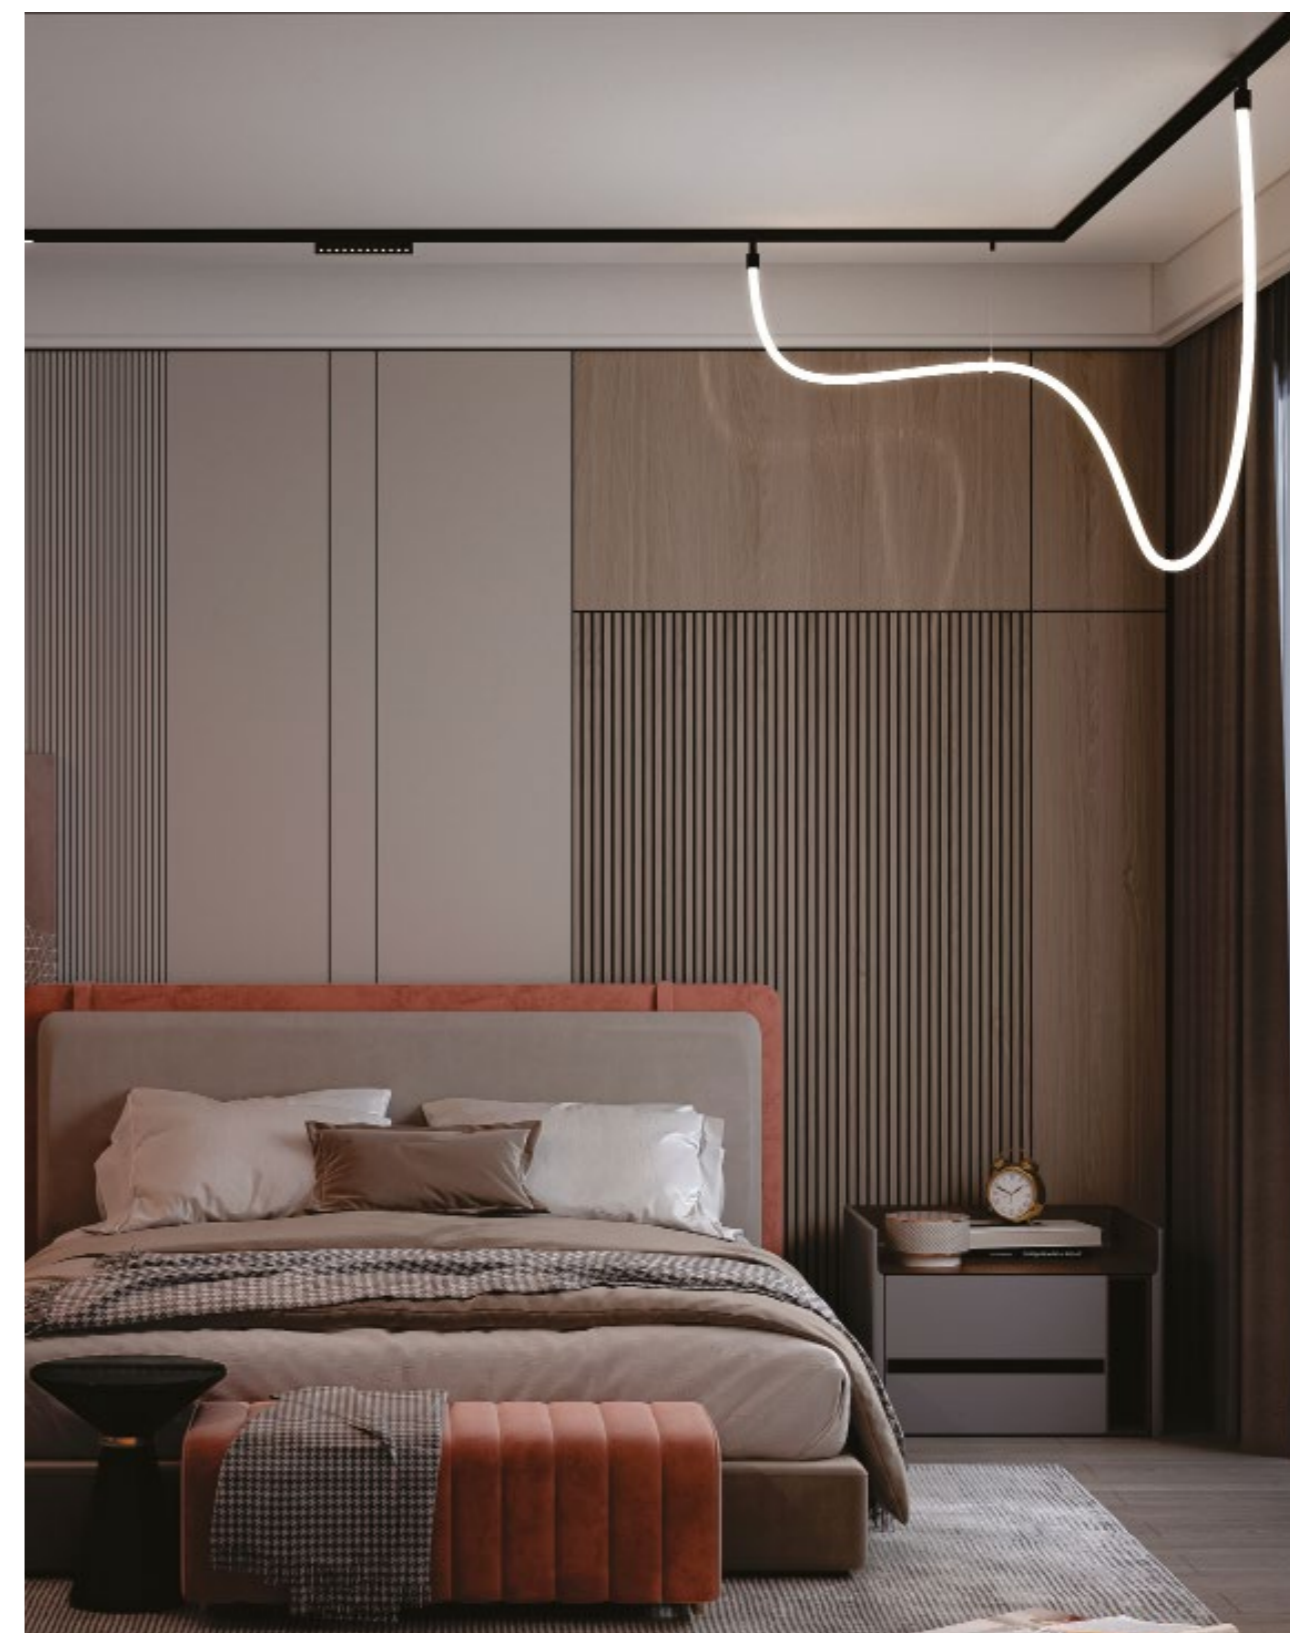

NEW

ПОДВЕС

A741033	Белый	2 метра
A741006	Черный	2 метра

Подвес для накладного магнитного шинопровода
В комплекте: 2 шт

NEW

ШИНОПРОВОД ВСТРАИВАЕМЫЙ

A730133	Белый	1 метр
A730233	Белый	2 метра
A730333	Белый	3 метра
A730106	Черный	1 метр
A730206	Черный	2 метра
A730306	Черный	3 метра