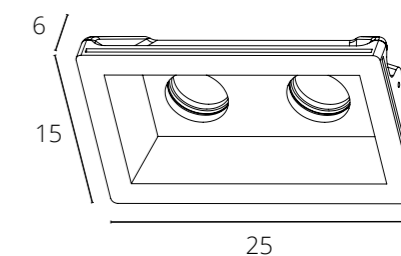

Требуемая толщина потолка - 12mm

**INVISIBLE**

A9285PL-1WH Белый GU10 35W

Требуемая толщина потолка - 9-15mm

**INVISIBLE**

A9214PL-2WH Белый GU10 2X35W

Требуемая толщина потолка - 9-15mm

**INVISIBLE**