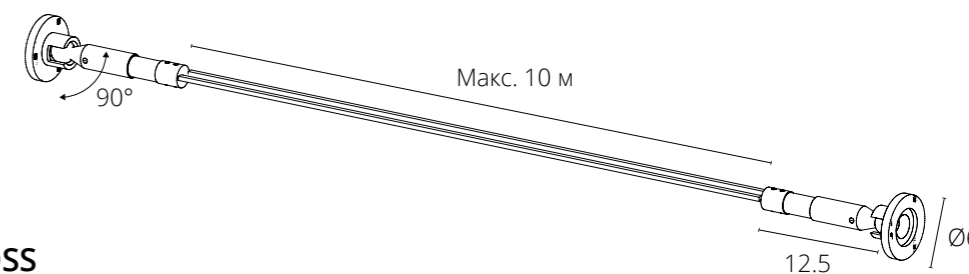

NEW

SKYCROSS

A600506 Черный 5 м

A601006 Черный 10 м

STEEL IP20

Для установки в интерьере с последующей комплектацией светодиодной лентой