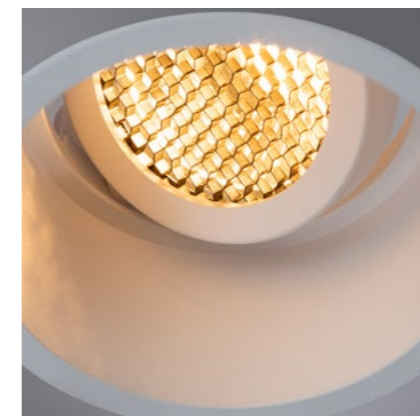

KANG

A2163PL-1WH Белый GU10 50W