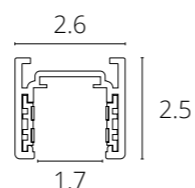

ШИНОПРОВОД НАКЛАДНОЙ

A720133	Белый	1 метр
A720233	Белый	2 метра
A720333	Белый	3 метра
A720106	Черный	1 метр
A720206	Черный	2 метра
A720306	Черный	3 метра