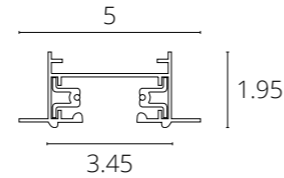

Коннектор-токоподвод A160106 / A160133 заглушка A210106 / A210133 в комплекте.