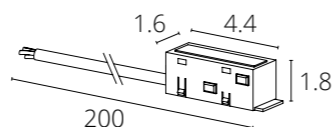

NEW

**КОННЕКТОР
ДЛЯ ВВОДА ПИТАНИЯ**

A740133	Белый	0,5 метра
A740106	Черный	0,5 метра

PLASTIC COPPER 48V IP20

NEW

**КОННЕКТОР
ДЛЯ ВВОДА ПИТАНИЯ**

A740233	Белый	2 метра
A740206	Черный	2 метра

PLASTIC COPPER 48V IP20

Используется с подвесным треком

NEW

КОННЕКТОР ПРЯМОЙ

A740333	Белый
A740306	Черный

Используется для передачи питания при последовательном соединении профилей трека

NEW

КОННЕКТОР ГИБКИЙ

A740433	Белый
A740406	Черный

Используется для передачи питания при соединении профилей трека под углом 90°