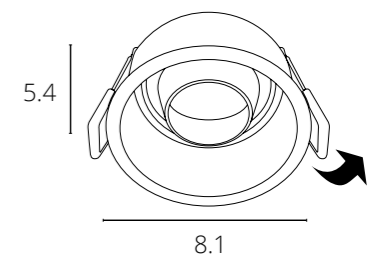

Низкая слепимость,
зрительный комфорт