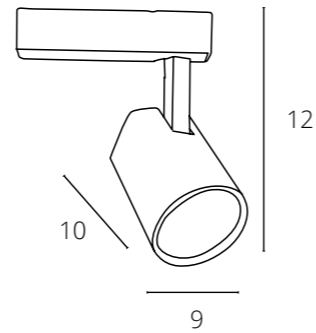

AMICO

A1810PL-1WH	Белый	LED 10W	800 Lm	4000 K
A1811PL-1WH	Белый	LED 10W	800 Lm	3000 K
A1810PL-1BK	Черный	LED 10W	800 Lm	4000 K
A1811PL-1BK	Черный	LED 10W	800 Lm	3000 K

ATILLO

A2315PL-1WH	Белый	LED 15W	1350 Lm	4000 K
A2315PL-1BK	Черный	LED 15W	1350 Lm	4000 K