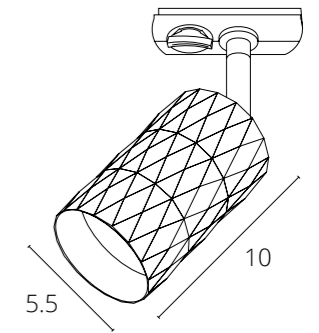

NEW

FANG

A5560PL-1WH	Белый	GU10, max 50W
A5560PL-1BK	Черный	GU10, max 50W

NEW

BEID

A1515PL-1WH	Белый	GU10, max 50W
A1515PL-1BK	Черный	GU10, max 50W
A1515PL-1SG	Матовое золото	GU10, max 50W