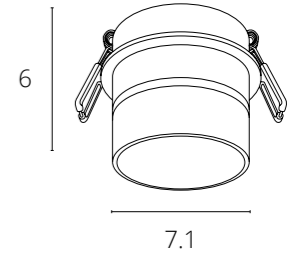

ВСТРАИВАЕМЫЕ СВЕТИЛЬНИКИ
ПОД ЛАМПУ

IMAI

A2164PL-1WH Белый GU10 max 15W

A2164PL-1BK Черный GU10 max 15W

NEW

IMAI

A2264PL-1WH Белый GX53 max 15W

A2264PL-1BK Черный GX53 max 15W

NEW

ATIK

A4513PL-1WH Белый GX53 max 15W

A4513PL-1BK Черный GX53 max 15W