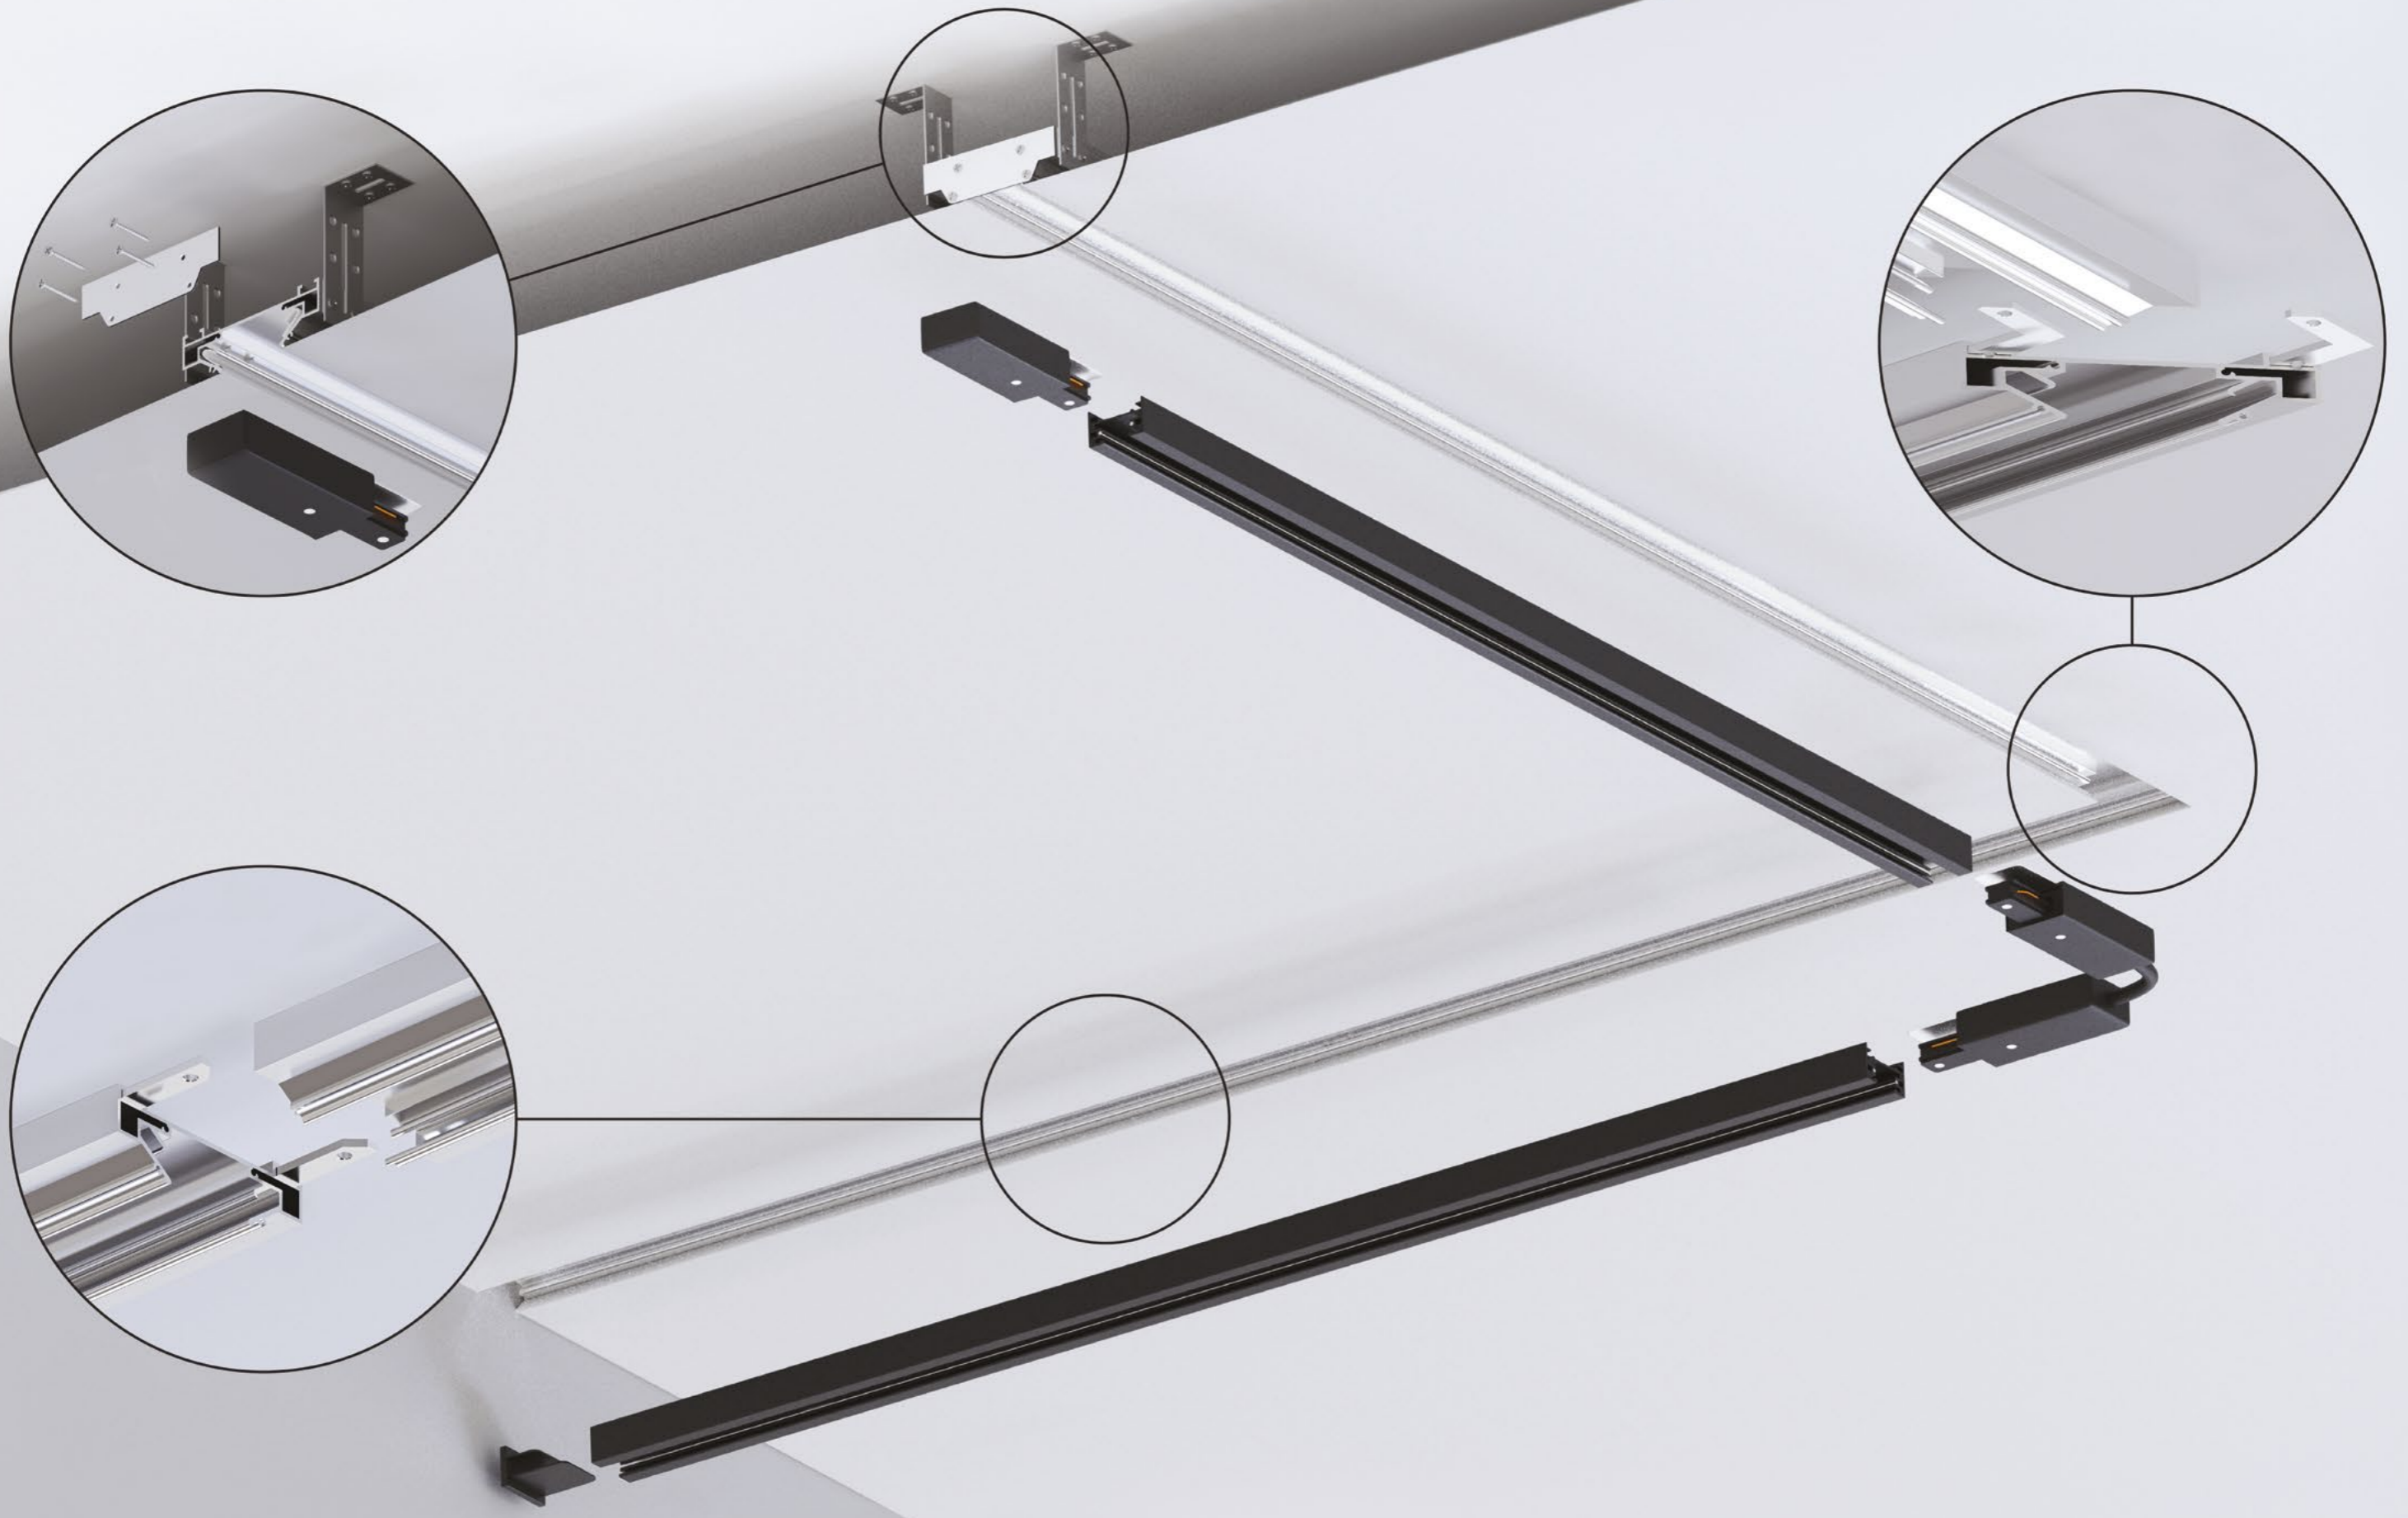

КОННЕКТОР

A641205L Серый

Коннектор угловой для профилей под натяжной потолок
Подходит к A620205, A630205, A473206
В комплекте: 2 коннектора, 4 винта

КОННЕКТОР

A641305V Серый

Коннектор угловой вертикальный для профилей под натяжной потолок
Подходит к A620205
В комплекте: 2 коннектора, 4 винта