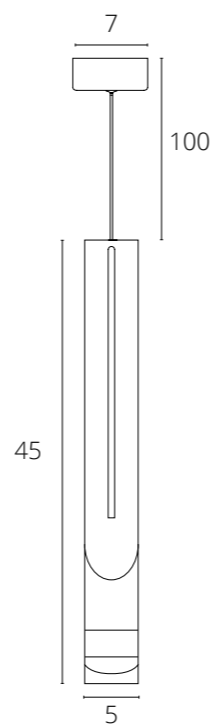

KRAZ

A2307SP-1WH Белый LED 7W 400 Lm 4000 K