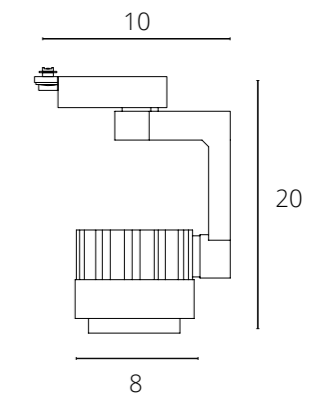

ORION

A2512PL-1WH Белый LED 12W 1100 Lm 4000 K

VIGILE

A1610PL-1WH Белый LED 10W 800 Lm 4000 K

FALENA

A6709PL-1WH Белый LED 9W 560 Lm 4000 K

VIGILE

A1620PL-1WH Белый LED 20W 1600 Lm 4000 K