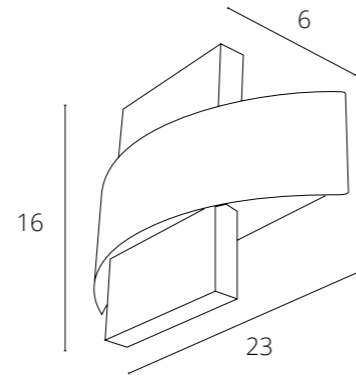

CROCE

A1444AP-1WH	Белый	LED 6W	470 Lm	3000 K
A1444AP-1BK	Черный	LED 6W	470 Lm	3000 K