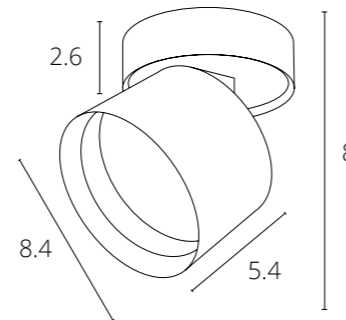

A5548PL-1WH	Белый	GX53 max 15W
A5548PL-1BK	Черный	GX53 max 15W

NEW

PINO

A7376PL-1WH	Белый	GU10 35W
A7376PL-1BK	Черный	GU10 35W

INTERCRUS

A5549PL-1WH	Белый	GX53 max 15W
A5549PL-1BK	Черный	GX53 max 15W

GAMBO

A5551PL-1WH	Белый	GX53 max 15W
A5551PL-1BK	Черный	GX53 max 15W