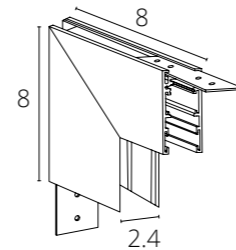

КОННЕКТОР

A641105I	Серый

Коннектор прямой для профилей под натяжной потолок
Подходит к A620205, A630205, A473206
В комплекте: 2 коннектора, 4 винта

КОННЕКТОР

A590506	Черный

Коннектор прямой для накладного магнитного шинопровода
Используется для механического соединения накладных треков