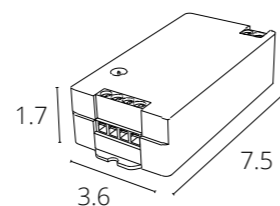

NEW

SMART контроллер

Макс. нагрузка

A70C-02CH-WF 2 канала (2x7.5A) DC 12-24V 180-360Вт

NEW

SMART контроллер

Макс. нагрузка

A70C-04CH-WF 4 канала (4x3.5A) DC 12-24V 180-360Вт