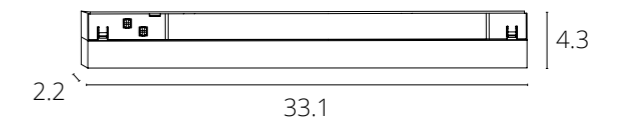

LINEA

A4635PL-1WH	Белый	LED 20W	1700 Lm	4000 K
A4635PL-1BK	Черный	LED 20W	1700 Lm	4000 K
A4645PL-1WH	Белый	LED 20W	1700 Lm	3000 K
A4645PL-1BK	Черный	LED 20W	1700 Lm	3000 K