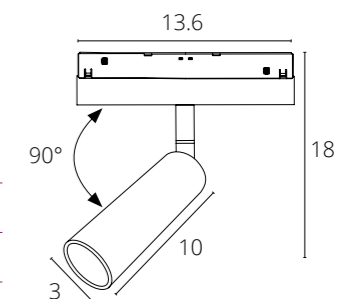

LINEA 2.0 с управлением

A4680PL-1BK	Черный	LED 8W	0/1-10V	490 Lm	4000 K
A4690PL-1WH	Белый	LED 8W	Smart Life®	max 400 Lm	2700-6000 K
A4690PL-1BK	Черный	LED 8W	Smart Life®	max 400 Lm	2700-6000 K