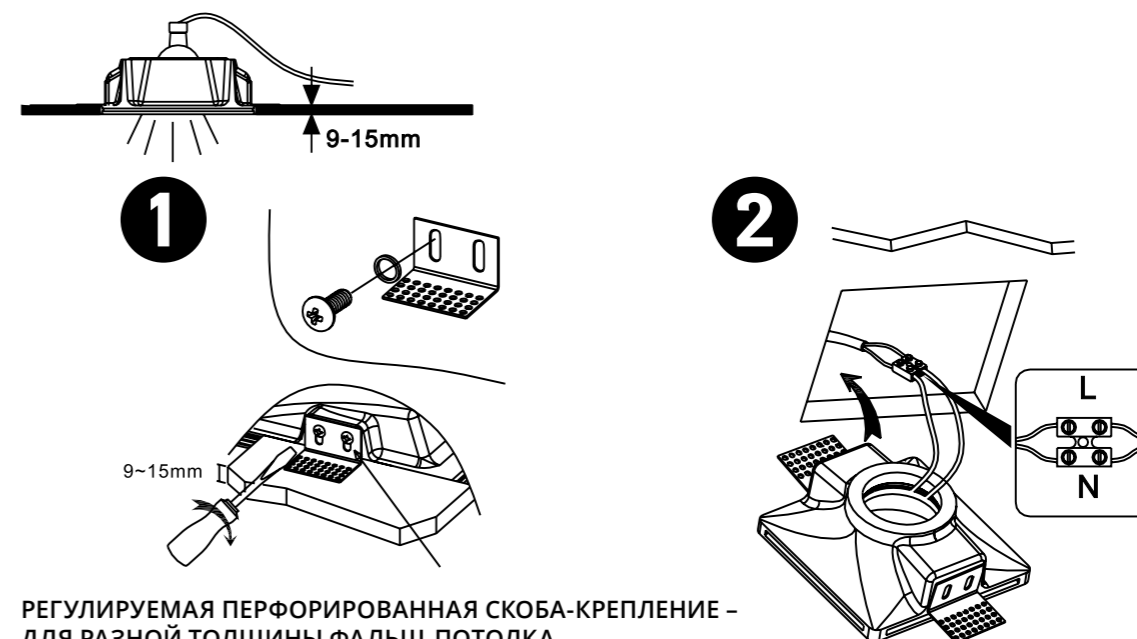

РЕГУЛИРУЕМАЯ ПЕРФОРИРОВАННАЯ СКОБА-КРЕПЛЕНИЕ - ДЛЯ РАЗНОЙ ТОЛЩИНЫ ФАЛЬШ-ПОТОЛКА