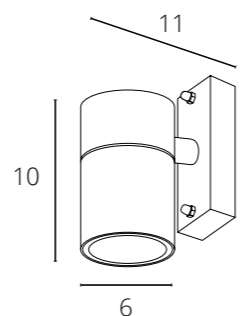

MISTERO

A3302AL-1WH	Белый	GU10 35W
A3302AL-1GY	Серый	GU10 35W
A3302AL-1BK	Черный	GU10 35W