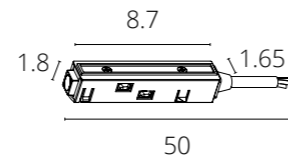

**КОННЕКТОР
ДЛЯ ВВОДА ПИТАНИЯ**

A480133 Белый 0,5 метра

PLASTIC COPPER 48V IP20

КОННЕКТОР 2.0 ПРЯМОЙ

A483333 Белый

A483306 Черный

Используется для передачи питания при последовательном соединении профилей трека

**КОННЕКТОР 2.0
ДЛЯ ВВОДА ПИТАНИЯ**

A481133 Белый 0,5 метра

A481106 Черный 0,5 метра

PLASTIC COPPER 48V IP20

КОННЕКТОР 2.0 ГИБКИЙ

A484433 Белый

A484406 Черный

Используется для передачи питания при соединении профилей трека под углом 90°

**КОННЕКТОР
ДЛЯ ВВОДА ПИТАНИЯ**

A480233 Белый 2 метра

A480206 Черный 2 метра

PLASTIC COPPER 48V IP20

Используется с подвесным треком

**КОННЕКТОР 2.0
ДЛЯ ВВОДА ПИТАНИЯ**

A482233 Белый 2 метра

A482206 Черный 2 метра

PLASTIC COPPER 48V IP20

Используется с подвесным треком