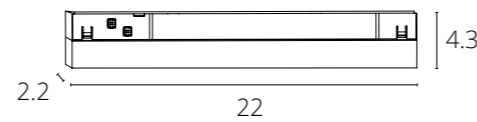

LINEA

A4635PL-1WH	Белый	LED 20W	1700 Lm	4000 K
A4635PL-1BK	Черный	LED 20W	1700 Lm	4000 K
A4645PL-1WH	Белый	LED 20W	1700 Lm	3000 K
A4645PL-1BK	Черный	LED 20W	1700 Lm	3000 K