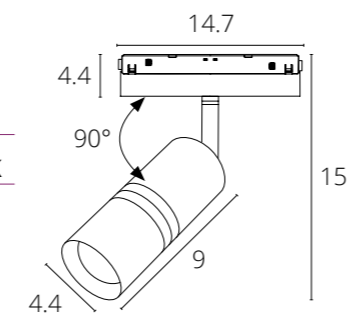

EXPERT с управлением

A5740PL-1BK Черный LED 8W Smart Life® max 550 Lm 2700-6000 K