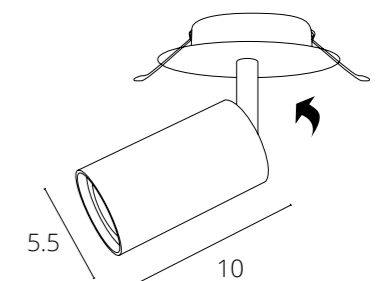

CEFEO

A3214PL-1WH Белый GU10 35W

A3214PL-1BK Черный GU10 35W