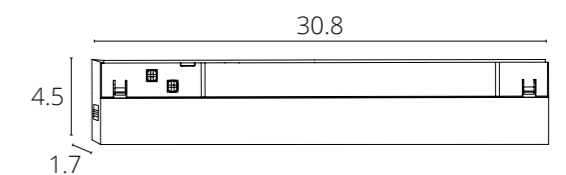

EXPERT с управлением

A5744PL-1BK Черный LED 12W Smart Life® max 600 Lm 2700-6000 K

EXPERT

A5725PL-1BK Черный LED 18W 1000 Lm 4000 K

EXPERT с управлением

A5745PL-1BK Черный LED 18W Smart Life® max 900 Lm 2700-6000 K

App Smart Life®