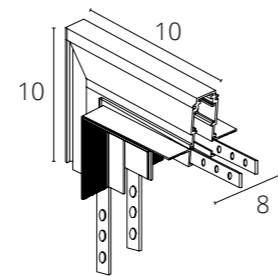

A590206	Черный	2 метра
---------	--------	---------

Коннектор для ввода питания
Используется с подвесным треком

КОННЕКТОР УГЛОВОЙ

A590906	Черный
---------	--------

Коннектор угловой внутренний для встраиваемого магнитного шинопровода