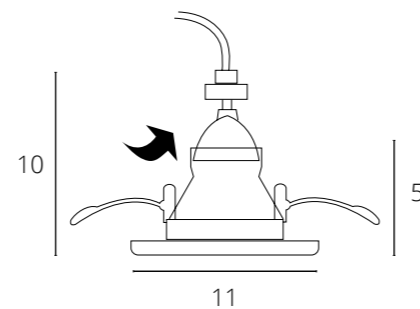

A2161PL-2WH Белый GU10 2x50W

TAURUS

A6663PL-1WH Белый GU10 50W

A6663PL-1BK Черный + Белый GU10 50W

Низкая слепимость,
зрительный комфорт

KEID

A2162PL-1WH Белый GU10 50W

HEZE