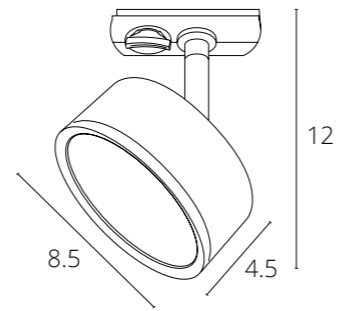

A2356PL-1BK Черный GU10, max 50W

NEW

INTERCRUS

A5547PL-1WH	Белый	GX53 max 15W
A5547PL-1BK	Черный	GX53 max 15W

MIZAR

A1311PL-1WH	Белый	GU10, max 50W
A1311PL-1BK	Черный	GU10, max 50W

Другие модели серии

См. каталог ARTE Lamp