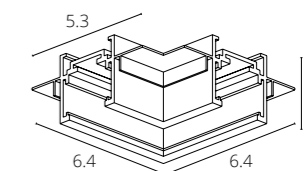

NEW

ШИНОПРОВОД ВСТРАИВАЕМЫЙ

A730133	Белый	1 метр
A730233	Белый	2 метра
A730333	Белый	3 метра
A730106	Черный	1 метр
A730206	Черный	2 метра
A730306	Черный	3 метра

Магнитный шинопровод (трек) встраиваемый в гипсокартон толщиной 12,5мм
В комплекте: пластиковый экран, заглушки A741106/A741133,
2 пластиковые вставки, которые упрощают отделочные работы.

NEW

КОННЕКТОР УГЛОВОЙ

A731633	Белый
A731606	Черный

Коннектор угловой для встраиваемого
Магнитного шинопровода

NEW

КОННЕКТОР УГЛОВОЙ

A731733	Белый
A731706	Черный

Коннектор угловой внутренний
для встраиваемого магнитного шинопровода

NEW

КОННЕКТОР

A740533	Белый
A740506	Черный

Коннектор прямой для накладного и
встраиваемого магнитного шинопровода
Используется для механического
соединения треков

NEW

ЗАГЛУШКА

A741133	Белый
A741106	Черный

Заглушка для накладного и встраиваемого
магнитного шинопровода ОПТИМА
В комплекте 2 шт.