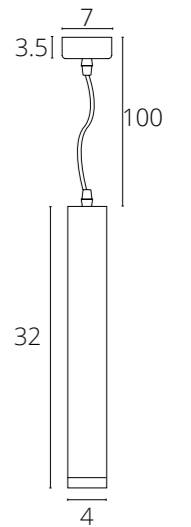

ПОДВЕСНЫЕ СВЕТОДИОДНЫЕ
СВЕТИЛЬНИКИ

HUBBLE

A6810SP-1WH Белый LED 10W 600 Lm 4000 K

A6810SP-1BK Черный LED 10W 600 Lm 4000 K

SABIK

A2308SP-1BK Черный LED 10W 250 Lm 4000 K

ALTAIS

A6110SP-2WH Белый LED 12W 420 Lm 4000 K