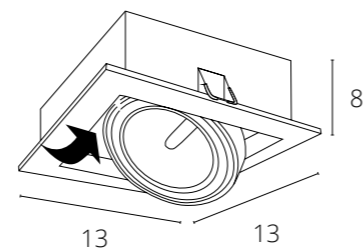

CARDANI PICCOLO

A5931PL-1WH Белый + Черный GU10 50W

A5941PL-1WH Белый GU10 50W

A5941PL-1BK Черный GU10 50W