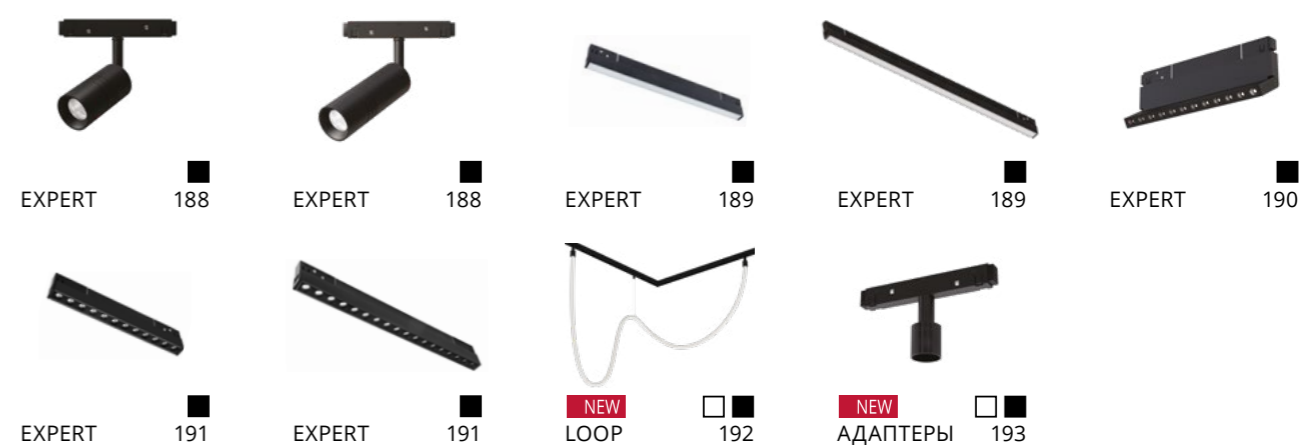

МАГНИТНАЯ ТРЕКОВАЯ СИСТЕМА ОСВЕЩЕНИЯ ОПТИМА

АКСЕССУАРЫ ДЛЯ МАГНИТНОЙ ТРЕКОВОЙ СИСТЕМЫ ОСВЕЩЕНИЯ LINEA

МАГНИТНЫЕ ТРЕКОВЫЕ СИСТЕМЫ 48V

АКСЕССУАРЫ ДЛЯ МАГНИТНОЙ ТРЕКОВОЙ СИСТЕМЫ ОСВЕЩЕНИЯ LINEA

МАГНИТНАЯ ТРЕКОВАЯ СИСТЕМА ОСВЕЩЕНИЯ LINEA

АКСЕССУАРЫ ДЛЯ МАГНИТНОЙ ТРЕКОВОЙ СИСТЕМЫ ОСВЕЩЕНИЯ EXPERT

МАГНИТНЫЕ ТРЕКОВЫЕ СИСТЕМЫ 48V

АКСЕССУАРЫ ДЛЯ МАГНИТНОЙ ТРЕКОВОЙ СИСТЕМЫ ОСВЕЩЕНИЯ EXPERT

МАГНИТНАЯ ТРЕКОВАЯ СИСТЕМА ОСВЕЩЕНИЯ EXPERT

БЛОКИ ПИТАНИЯ

МАГНИТНАЯ ТРЕКОВАЯ СИСТЕМА ОСВЕЩЕНИЯ RAPID

ТРЕКОВЫЕ СВЕТИЛЬНИКИ ОДНОФАЗНЫЕ

АКСЕССУАРЫ ДЛЯ ОДНОФАЗНЫХ ТРЕКОВЫХ СВЕТИЛЬНИКОВ

ТРЕКОВЫЕ СВЕТИЛЬНИКИ ПОД ЛАМПУ

ТРЕКОВЫЕ СВЕТИЛЬНИКИ ОДНОФАЗНЫЕ

СВЕТОДИОДНЫЕ ТРЕКОВЫЕ СВЕТИЛЬНИКИ

СВЕТОДИОДНЫЕ ЛЕНТЫ

СВЕТОДИОДНЫЕ ЛЕНТЫ И АКСЕССУАРЫ

СТЕПЕНЬ ЗАЩИТЫ IP

Индекс IP (Ingress Protection) показывает, насколько светильник защищен от пыли и влаги.

Первая цифра обозначает защиту от попадания твердых частиц.