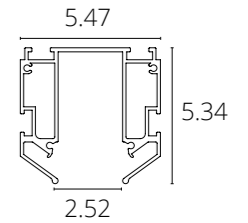

КОННЕКТОР УГЛОВОЙ

A590606	Черный

Коннектор угловой для накладного магнитного шинопровода