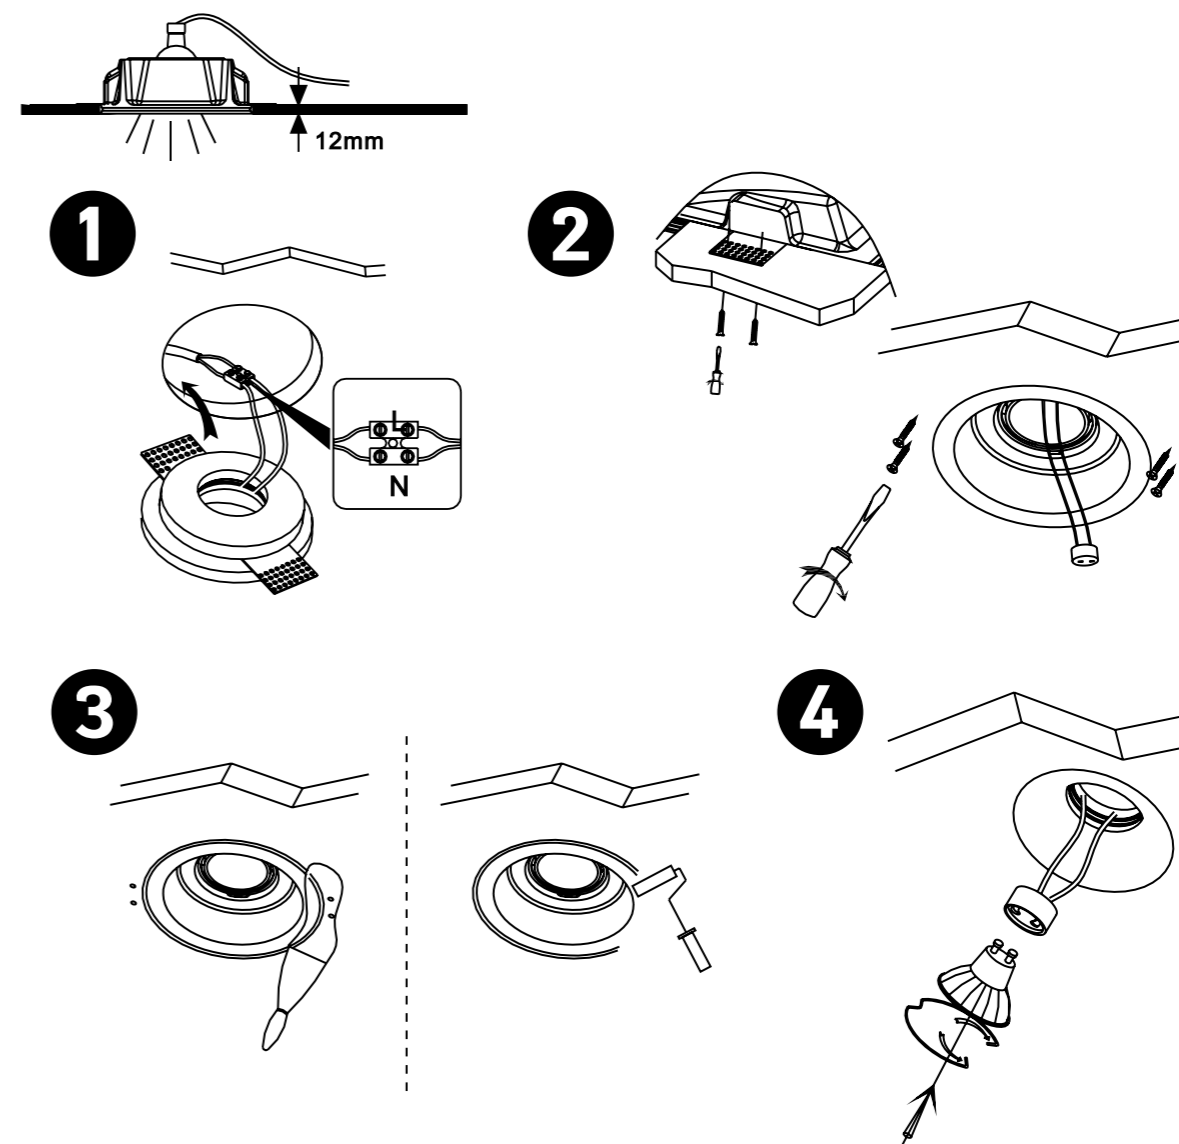

INVISIBLE

A9270PL-1WH Белый G53 50W

Требуемая толщина потолка - 9-15mm

INVISIBLE

A9215PL-1WH Белый GU10 35W

Требуемая толщина потолка - 9-15mm

СПОСОБ МОНТАЖА СВЕТИЛЬНИКОВ СЕРИИ INVISIBLE С ТОЛЩИНОЙ ПОТОЛКА 12MM