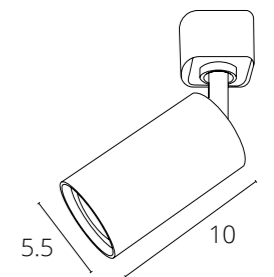

RIDGE

A1518PL-1WH	Белый	GU10, max 35W
A1518PL-1BK	Черный	GU10, max 35W