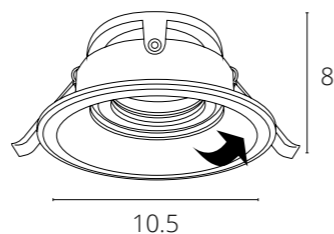

GRUS

A6668PL-1WH Белый GU10 50W