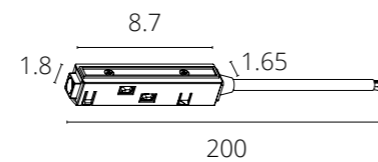

**КОННЕКТОР 2.0
ДЛЯ ВВОДА ПИТАНИЯ**

A482233 Белый 2 метра

A482206 Черный 2 метра

PLASTIC COPPER 48V IP20

Используется с подвесным треком