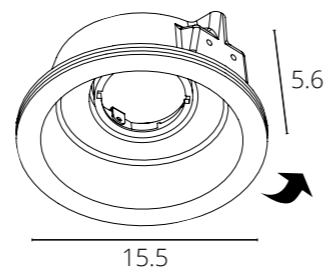

INVISIBLE

A9270PL-1WH Белый G53 50W

Требуемая толщина потолка - 9-15mm

INVISIBLE

A9215PL-1WH Белый GU10 35W

Требуемая толщина потолка - 9-15mm

СПОСОБ МОНТАЖА СВЕТИЛЬНИКОВ СЕРИИ INVISIBLE С ТОЛЩИНОЙ ПОТОЛКА 12MM