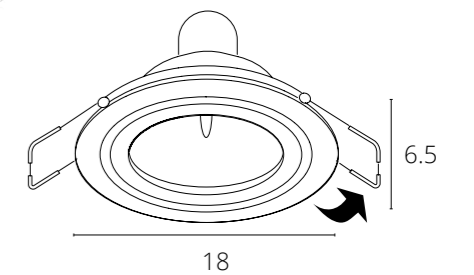

APUS

A6664PL-1WH	Белый	G9 33W
A6664PL-1GY	Серый	G9 33W
A6664PL-1BK	Черный	G9 33W