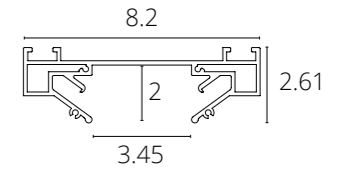

A510106 Черный

ПРОФИЛЬ

A630205 Серый 2 метра

Профиль для монтажа накладного однофазного шинпровода в натяжной потолок

ПОДВЕС

A410133 Белый 2 метра

A410106 Черный 2 метра

Кронштейн-подвес для шинпровода (трека).
Максимальное расстояние между подвесами 100см