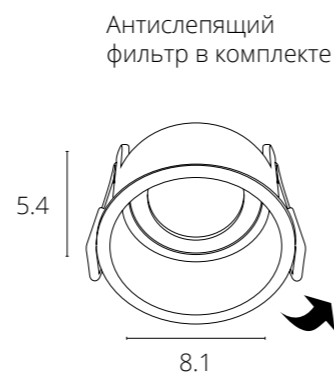

KANG

A2163PL-1WH Белый GU10 50W