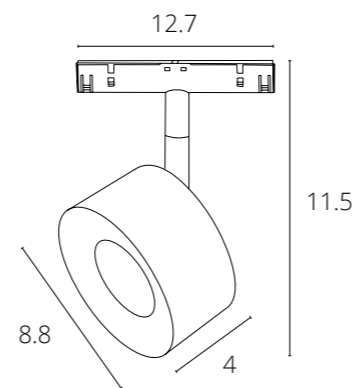

LINEA 2.0

A4771PL-1BK	Черный	LED 8W	800 Lm	4000 K
A4781PL-1BK	Черный	LED 8W	800 Lm	3000 K