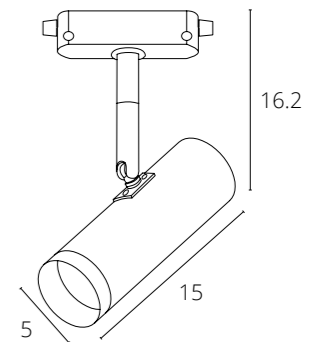

FLASH

A4572PL-1BK	Черный	LED 12W	750 Lm	4000 K
A4573PL-1BK	Черный	LED 12W	750 Lm	3000 K

HUBBLE

A6813PL-1BK	Черный	LED 10W	800 Lm	4000 K

FLASH

A4575PL-1BK	Черный	LED 18W	1500 Lm	4000 K

PERISCOPIO

A1412PL-1WH	Белый	LED 12W	720 Lm	4000 K
A1412PL-1BK	Черный	LED 12W	720 Lm	4000 K