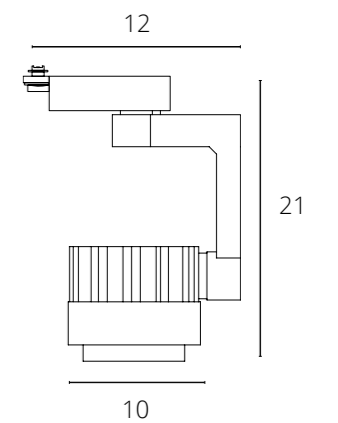

ORION

A2512PL-1WH Белый LED 12W 1100 Lm 4000 K

VIGILE

A1610PL-1WH Белый LED 10W 800 Lm 4000 K

FALENA

A6709PL-1WH Белый LED 9W 560 Lm 4000 K

VIGILE

A1620PL-1WH Белый LED 20W 1600 Lm 4000 K