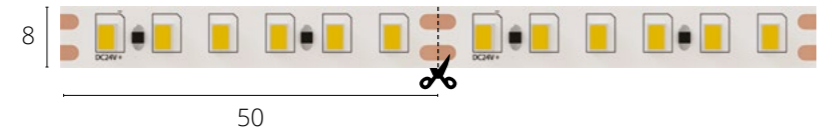

TAPE

A2412008-01-3K	9,6w/m	2900-3100K	1000 Lm/m	120LED/m
A2412008-02-4K	9,6w/m	3800-4200K	1000 Lm/m	120LED/m
A2412008-03-6K	9,6w/m	5800-6500K	1000 Lm/m	120LED/m

24V 5m Ra ≥90 IP20 **СКОТЧ 3M** SMD 2835