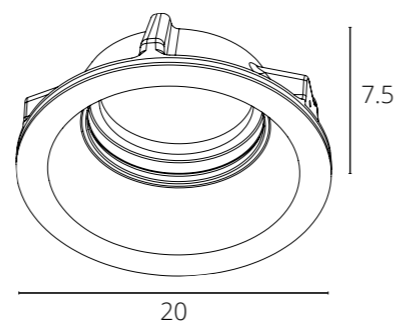

INVISIBLE

A9270PL-1WH Белый G53 50W

Требуемая толщина потолка - 9-15mm

INVISIBLE

A9215PL-1WH Белый GU10 35W

Требуемая толщина потолка - 9-15mm