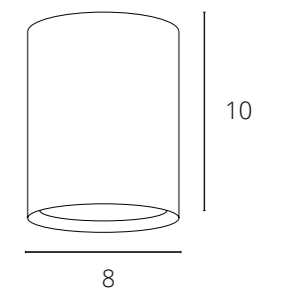

TORRE

A1532PL-1WH	Белый + Серебро	GU10 35W
A1532PL-1BK	Черный + Золото	GU10 35W