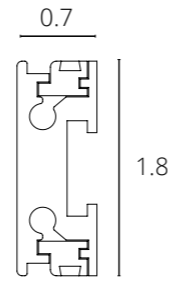

A613106	Черный	1 метр
A613133	Белый	1 метр
A613206	Черный	2 метра
A613233	Белый	2 метра

Магнитный шинопровод (трек)

СТЕНОВОЕ КРЕПЛЕНИЕ

A615006H	Черный
A615033H	Белый

Стеновое крепление для накладного магнитного шинопровода