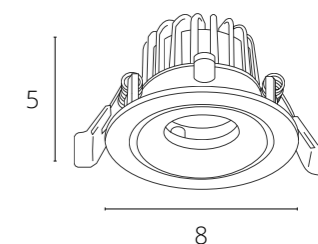

APERTURA

A3307PL-1WH Белый LED 7W 600 Lm 3000 K