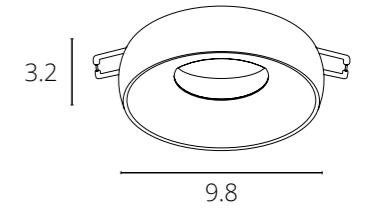

HEZE

A6665PL-1WH	Белый	GU10 50W
A6665PL-1BK	Черный + Белый	GU10 50W
A6665PL-1CC	Хром + Белый	GU10 50W
A6666PL-1BK	Черный + Матовое золото	GU10 50W