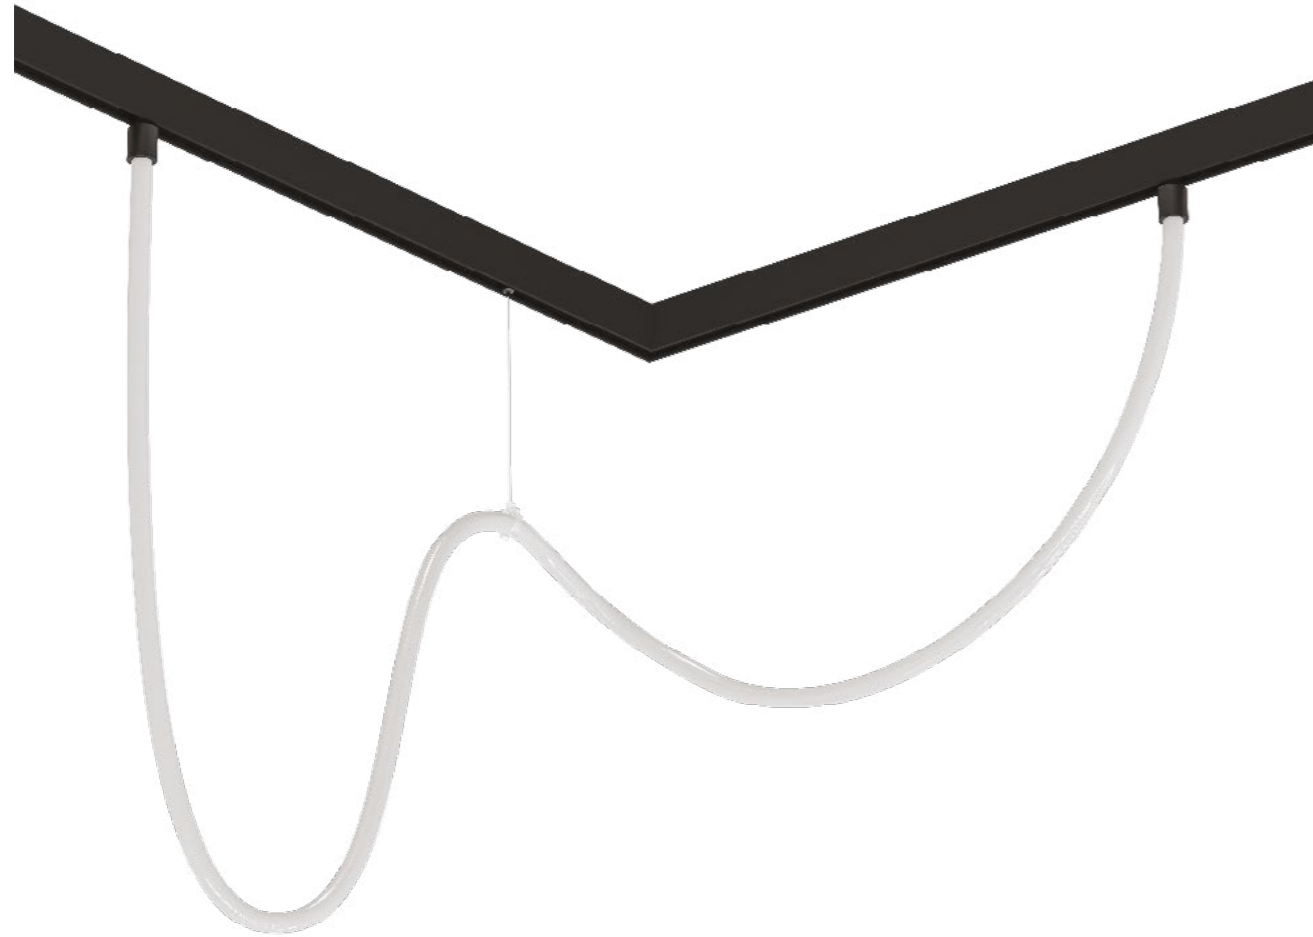

A5745PL-1BK Черный LED 18W Smart Life® max 900 Lm 2700-6000 K

App Smart Life®

EXPERT

A5726PL-1BK Черный LED 12W 800 Lm 4000 K

EXPERT с управлением

A5746PL-1BK Черный LED 12W Smart Life® max 600 Lm 2700-6000 K