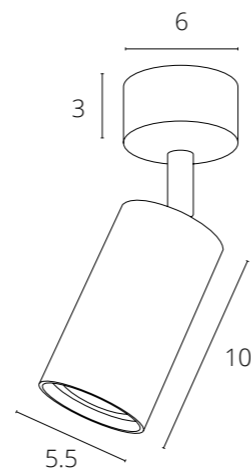

UNIX

A1516PL-1WH	Белый	GU10 max 35W
A1516PL-1BK	Черный	GU10 max 35W

NEW

BEID

A1513PL-1BK	Белый	GU10 35W
A1513PL-1WH	Черный	GU10 35W

SENTRY

A1560PL-1WH	Белый	GU10 50W
A1560PL-1BK	Черный	GU10 50W

AQUARIUS