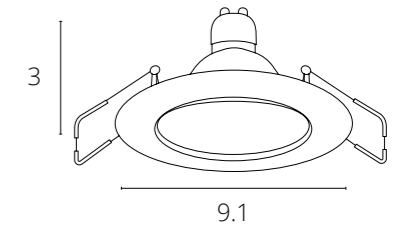

AQUA

A2024PL-1WH	Белый	GU10 50W
A2024PL-1CC	Хром	GU10 50W
A2024PL-1SS	Матовое серебро	GU10 50W
A2024PL-1AB	Античная бронза	GU10 50W