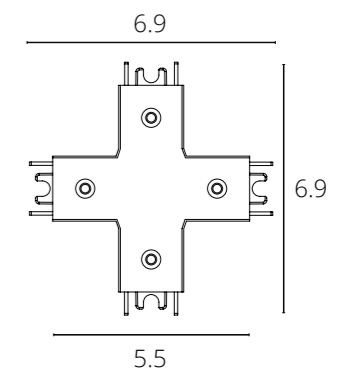

КОННЕКТОР Т-ОБРАЗНЫЙ

A613606T	Черный
A613633T	Белый

Коннектор Т-образный для накладного магнитного шинопровода

КОННЕКТОР Х-ОБРАЗНЫЙ

A613706X	Черный
A613733X	Белый

Коннектор Х-образный для накладного магнитного шинопровода