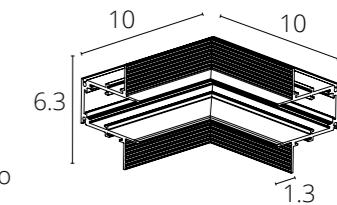

КОННЕКТОР УГЛОВОЙ

A480933	Белый
A480906	Черный

Коннектор угловой внутренний для магнитного шинопровода встраиваемого в гипсокартон толщиной 9 мм

КОННЕКТОР УГЛОВОЙ 2.0

A489933	Белый
A489906	Черный

Коннектор угловой внутренний для магнитного шинопровода встраиваемого в гипсокартон толщиной 12,5 мм