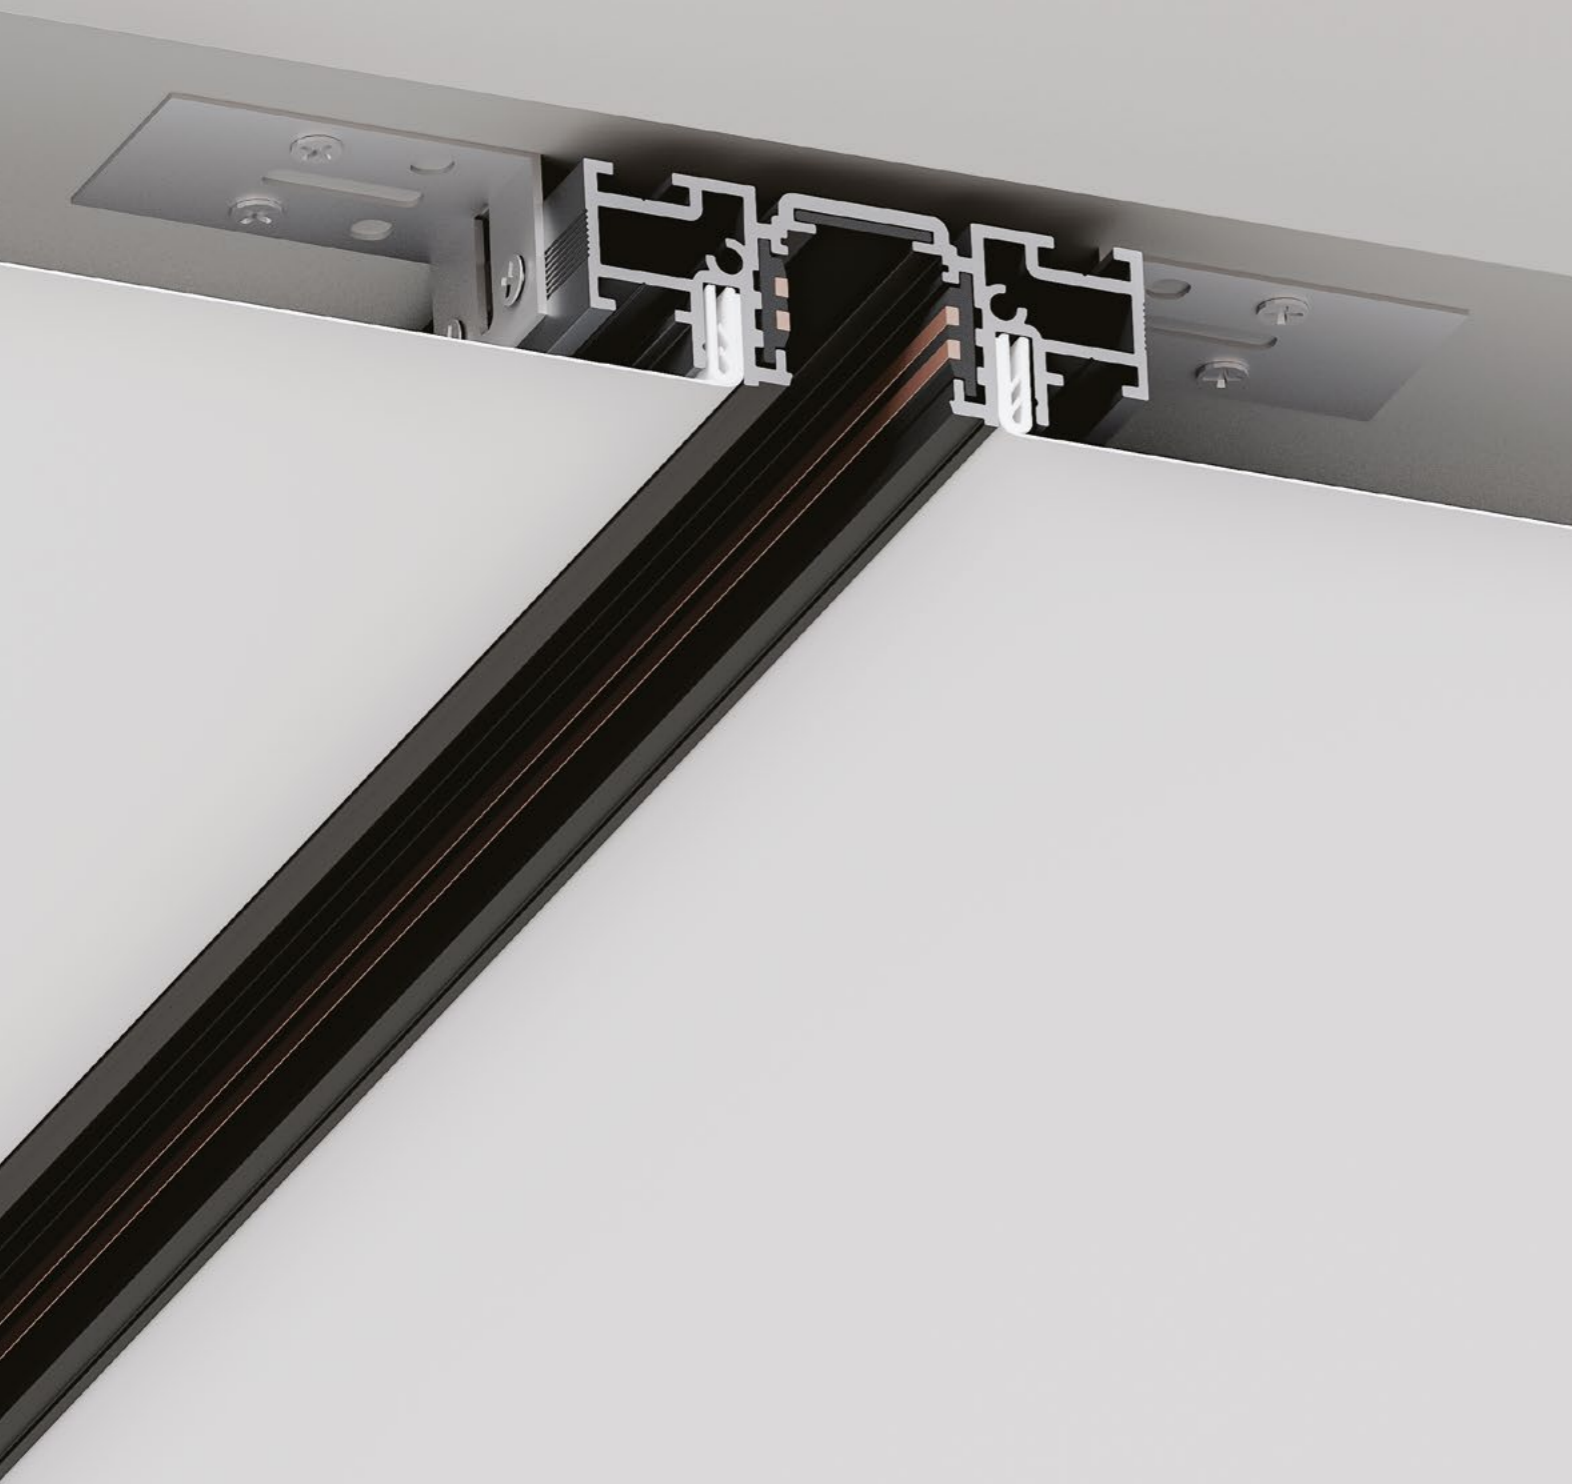

КОННЕКТОР

A484405L	Серый
----------	-------

Коннектор угловой для магнитного шинопровода SLOTT / SLIM27
В комплекте: 4 шт.

NEW

ЗАГЛУШКА

A751233E	Белый
A751206E	Черный

Заглушка для магнитного шинопровода ОПТИМА
В комплекте: 1 шт.