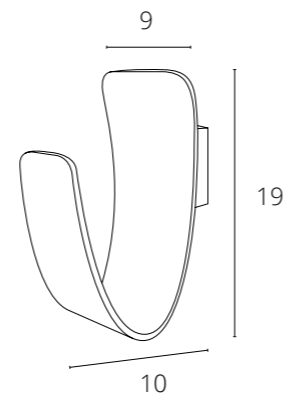

VIRGOLA

A1418AP-1GY Серый LED 5W 300 Lm 3000 K