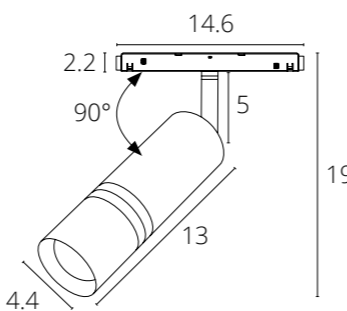

EXPERT

A5721PL-1BK Черный LED 13W 1100 Lm 4000 K