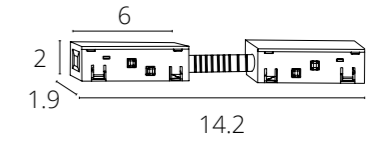

**КОННЕКТОР
ДЛЯ ВВОДА ПИТАНИЯ**

A480133 Белый 0,5 метра

PLASTIC COPPER 48V IP20

КОННЕКТОР 2.0 ПРЯМОЙ

A483333 Белый

A483306 Черный

Используется для передачи питания при последовательном соединении профилей трека