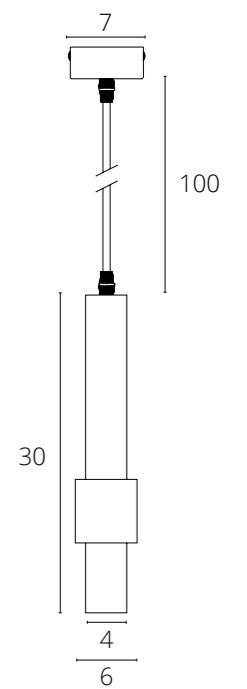

ПОДВЕСНЫЕ СВЕТОДИОДНЫЕ
СВЕТИЛЬНИКИ

HUBBLE

A6810SP-1WH Белый LED 10W 600 Lm 4000 K

A6810SP-1BK Черный LED 10W 600 Lm 4000 K

SABIK

A2308SP-1BK Черный LED 10W 250 Lm 4000 K

ALTAIS

A6110SP-2WH Белый LED 12W 420 Lm 4000 K