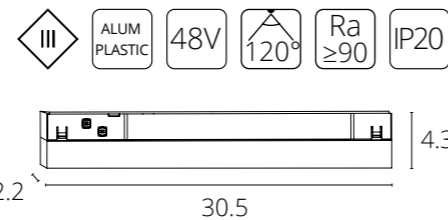

LINEA 2.0 с управлением

A4681PL-1BK	Черный	LED 13W	0/1-10V	1020 Lm	4000 K
A4691PL-1WH	Белый	LED 13W	Smart Life®	max 850 Lm	2700-6000 K
A4691PL-1BK	Черный	LED 13W	Smart Life®	max 850 Lm	2700-6000 K

App Smart Life®