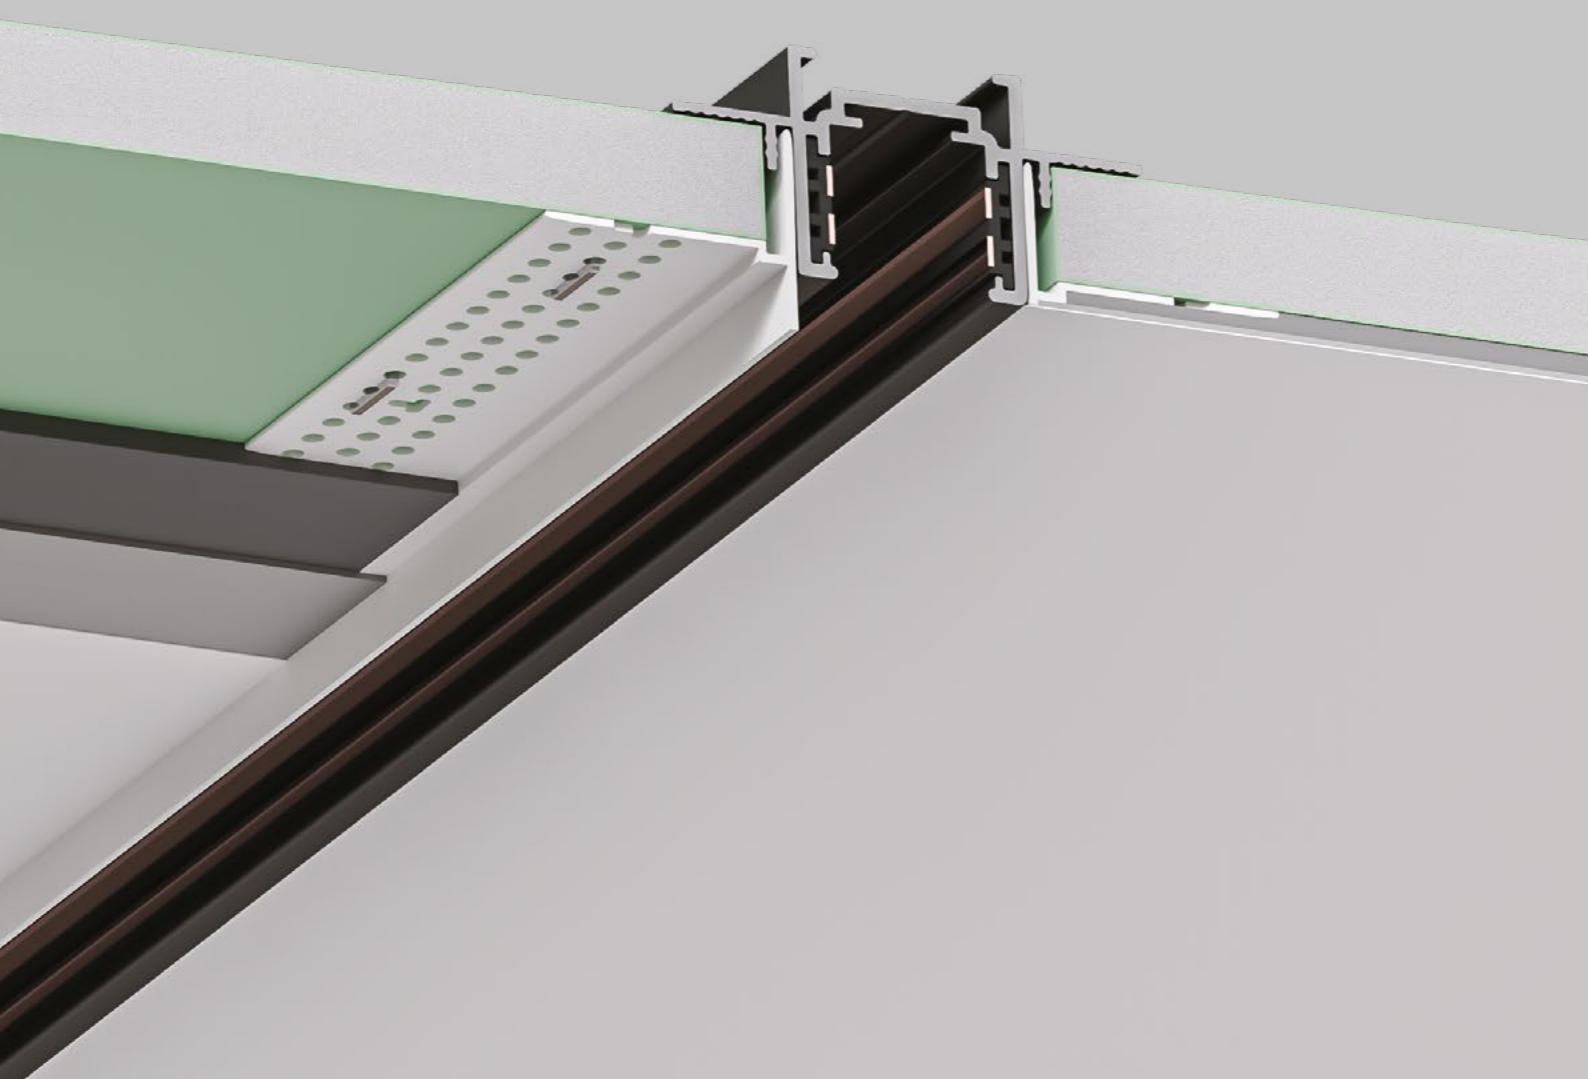

NEW

КОННЕКТОР

A740533	Белый
A740506	Черный

Коннектор прямой для накладного и
встраиваемого магнитного шинопровода
Используется для механического
соединения треков

NEW

ЗАГЛУШКА

A741133	Белый
A741106	Черный

Заглушка для накладного и встраиваемого
магнитного шинопровода ОПТИМА
В комплекте 2 шт.