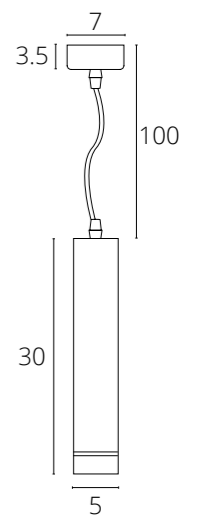

ALTAIS

A6110SP-2WH Белый LED 12W 420 Lm 4000 K

A6110SP-2BK Черный LED 12W 420 Lm 4000 K