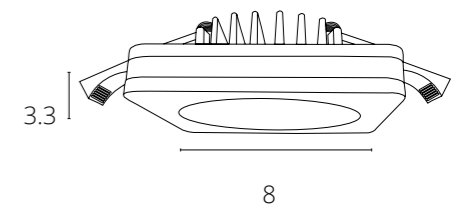

TABIT

A8432PL-1WH	Белый	LED 7W	530 Lm	4000 K
A8432PL-1BK	Черный	LED 7W	530 Lm	4000 K