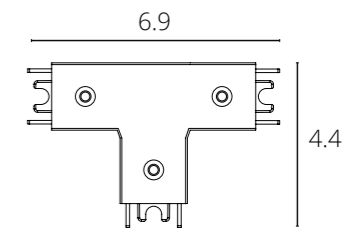

КОННЕКТОР Т-ОБРАЗНЫЙ

A613606T	Черный
A613633T	Белый

Коннектор Т-образный для накладного магнитного шинопровода