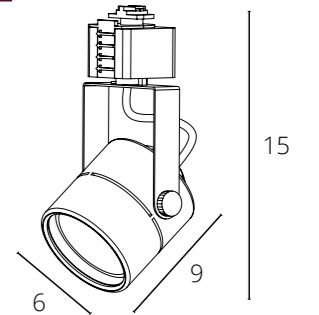

A2356PL-1BK Черный GU10, max 50W

NEW

INTERCRUS

A5547PL-1WH	Белый	GX53 max 15W
A5547PL-1BK	Черный	GX53 max 15W

MIZAR

A1311PL-1WH	Белый	GU10, max 50W
A1311PL-1BK	Черный	GU10, max 50W

Другие модели серии

См. каталог ARTE Lamp