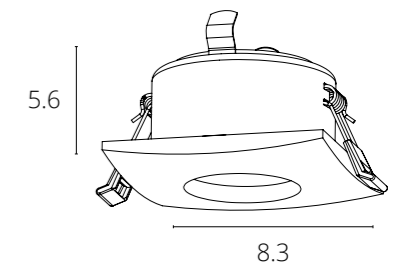

PHACT

A4764PL-1WH Белый LED 7W 450 Lm 4000 K