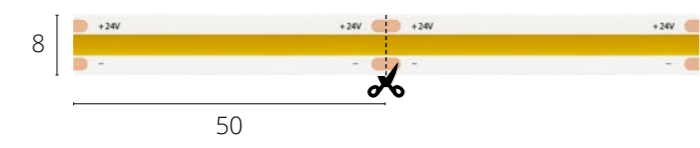

NEW

LANE

A2432008-01-3K	10w/m	2900-3100K	850 Lm/m	320LED/m
A2432008-02-4K	10w/m	3800-4200K	850 Lm/m	320LED/m
A2432008-03-6K	10w/m	5800-6500K	850 Lm/m	320LED/m

- 24V
- 5m
- Ra ≥90
- IP20
- СКОТЧ 3M
- COB

NEW