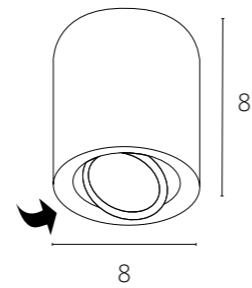

UNIX

A1516PL-1WH	Белый	GU10 max 35W
A1516PL-1BK	Черный	GU10 max 35W

NEW

BEID

A1513PL-1BK	Белый	GU10 35W
A1513PL-1WH	Черный	GU10 35W