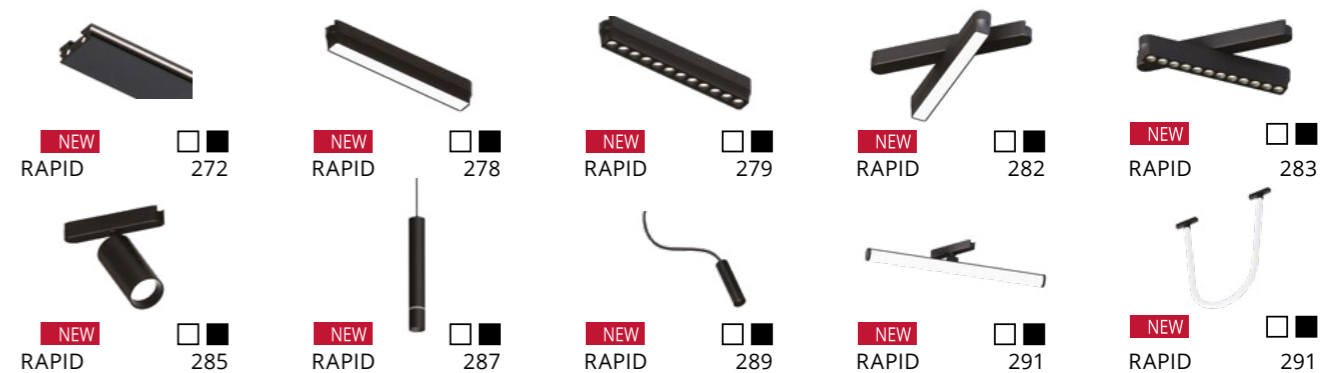

МАГНИТНАЯ ТРЕКОВАЯ СИСТЕМА ОСВЕЩЕНИЯ RAPID