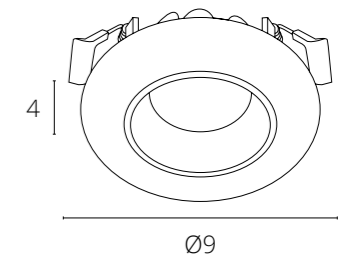

ALIOTH

A7991PL-1WH Белый LED 6W 300 Lm 4000 K