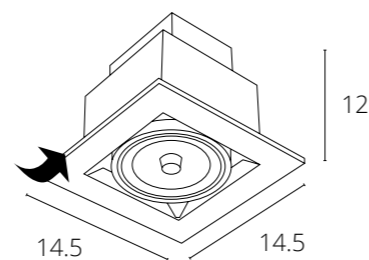

CARDANI MEDIO

A5930PL-1SI Серебро G5,3 50W 500 Lm 2700 K