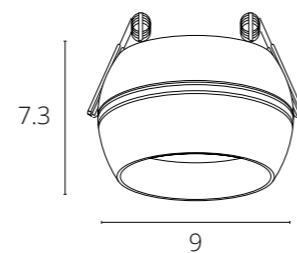

GAMBO

A5550PL-1WH	Белый	GX53 max 15W
A5550PL-1BK	Черный	GX53 max 15W