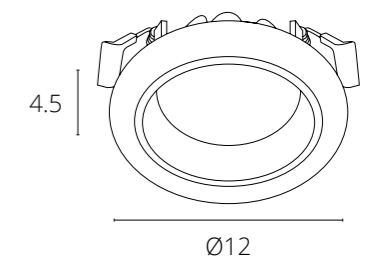

ALIOTH

A7992PL-1WH Белый LED 12W 700 Lm 4000 K