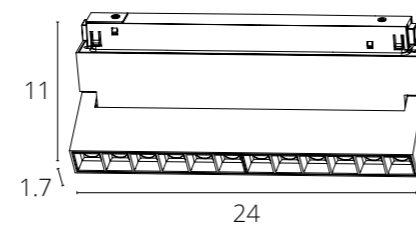

EXPERT

A5726PL-1BK Черный LED 12W 800 Lm 4000 K

EXPERT с управлением

A5746PL-1BK Черный LED 12W Smart Life® max 600 Lm 2700-6000 K