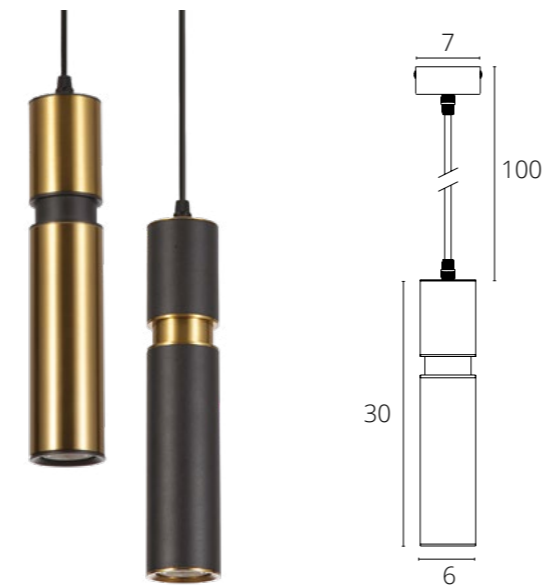

RAN

- A3145SP-1BK Черный GU10 50W
- A3145SP-1PB Полированная медь GU10 50W