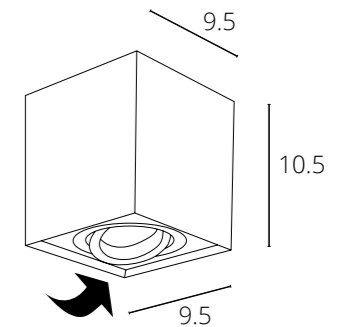

A5645PL-1WH	Белый	GU10 50W
A5645PL-1BK	Черный	GU10 50W

FALCON

A5645PL-2WH	Белый	GU10 2x50W
A5645PL-2BK	Черный	GU10 2x50W

FACTOR

A5544PL-1WH	Белый	GU10 50W
A5544PL-1BK	Черный	GU10 50W

FACTOR

A5544PL-2WH	Белый	GU10 2x50W
A5544PL-2BK	Черный	GU10 2x50W