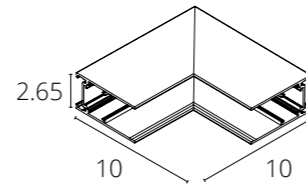

A480633	Белый
A480606	Черный

Коннектор угловой для накладного магнитного шинопровода

КОННЕКТОР УГЛОВОЙ

A480833	Белый
A480806	Черный

Коннектор угловой внутренний для накладного магнитного шинопровода

КОННЕКТОР ПРЯМОЙ