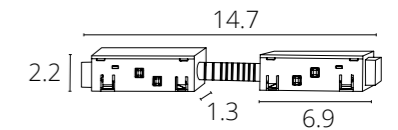

КОННЕКТОР

A590306	Черный

Коннектор токопроводящий прямой
Используется для передачи питания при последовательном соединении профилей трека