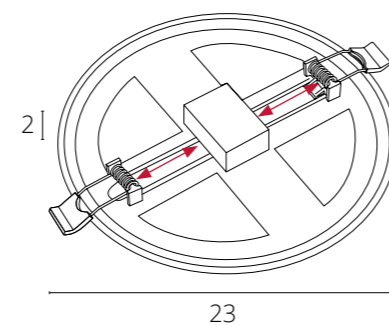

MESURA

A7971PL-1WH Белый LED 6W 300 Lm 4000 K

A7977PL-1WH Белый LED 6W 300 Lm 3000 K

Крепления регулируются под монтажное отверстие
Драйвер входит в комплект поставки

MESURA

A7972PL-1WH Белый LED 9W 500 Lm 4000 K

A7973PL-1WH Белый LED 9W 500 Lm 6500 K

A7978PL-1WH Белый LED 9W 500 Lm 3000 K

Крепления регулируются под монтажное отверстие
Драйвер входит в комплект поставки

MESURA

A7974PL-1WH Белый LED 14W 1000 Lm 4000 K

A7975PL-1WH Белый LED 14W 1000 Lm 6500 K

A7979PL-1WH Белый LED 14W 1000 Lm 3000 K

Крепления регулируются под монтажное отверстие
Драйвер входит в комплект поставки

MESURA

A7976PL-1WH Белый LED 20W 1400 Lm 4000 K

Крепления регулируются под монтажное отверстие
Драйвер входит в комплект поставки

PRIOR

A7981PL-1WH Белый LED 6W 460 Lm 4000 K

Крепления регулируются под монтажное отверстие
Драйвер входит в комплект поставки

PRIOR

A7982PL-1WH Белый LED 12W 920 Lm 4000 K

Крепления регулируются под монтажное отверстие
Драйвер входит в комплект поставки

PRIOR

A7983PL-1WH Белый LED 18W 1350 Lm 4000 K

Крепления регулируются под монтажное отверстие
Драйвер входит в комплект поставки