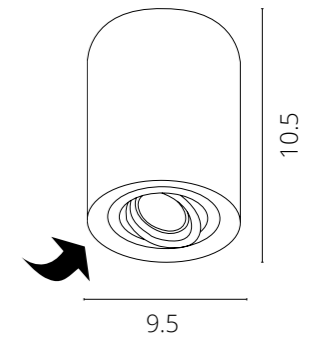

FALCON

A5645PL-1WH	Белый	GU10 50W
A5645PL-1BK	Черный	GU10 50W