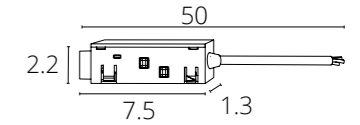

ШИНОПРОВОД ВСТРАИВАЕМЫЙ

A580106	Черный	1 метр
A580206	Черный	2 метра

Магнитный шинопровод (трек) встраиваемый в гипсокартон толщиной 12,5 мм
Пластиковый экран и заглушка A592106 в комплекте

КОННЕКТОР

A590106	Черный	0,5 метра

Коннектор для ввода питания

КОННЕКТОР УГЛОВОЙ

A590706	Черный

Коннектор угловой для встраиваемого магнитного шинопровода

КОННЕКТОР

A590206	Черный	2 метра

Коннектор для ввода питания
Используется с подвесным треком

КОННЕКТОР УГЛОВОЙ

A590906	Черный

Коннектор угловой внутренний для встраиваемого магнитного шинопровода

КОННЕКТОР

A590306	Черный

Коннектор токопроводящий прямой
Используется для передачи питания при последовательном соединении профилей трека

КОННЕКТОР ПРЯМОЙ

A583006	Черный

Соединитель прямой механический для встраиваемого магнитного шинопровода
В комплекте: 2 шт

ЗАГЛУШКА

A592106	Черный

Заглушки для встраиваемого магнитного шинопровода
В комплекте: 2 шт

КОННЕКТОР 2.0

A590406	Черный

Коннектор токопроводящий гибкий
Используется для передачи питания при соединении профилей трека под углом 90°