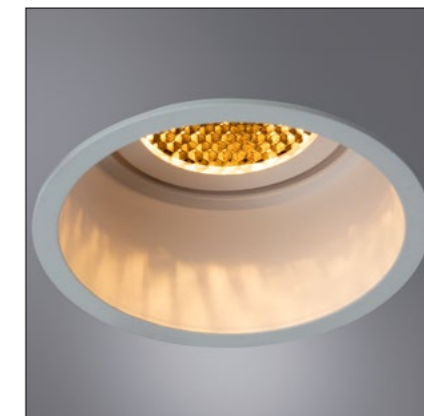

KANG

A2163PL-1WH Белый GU10 50W