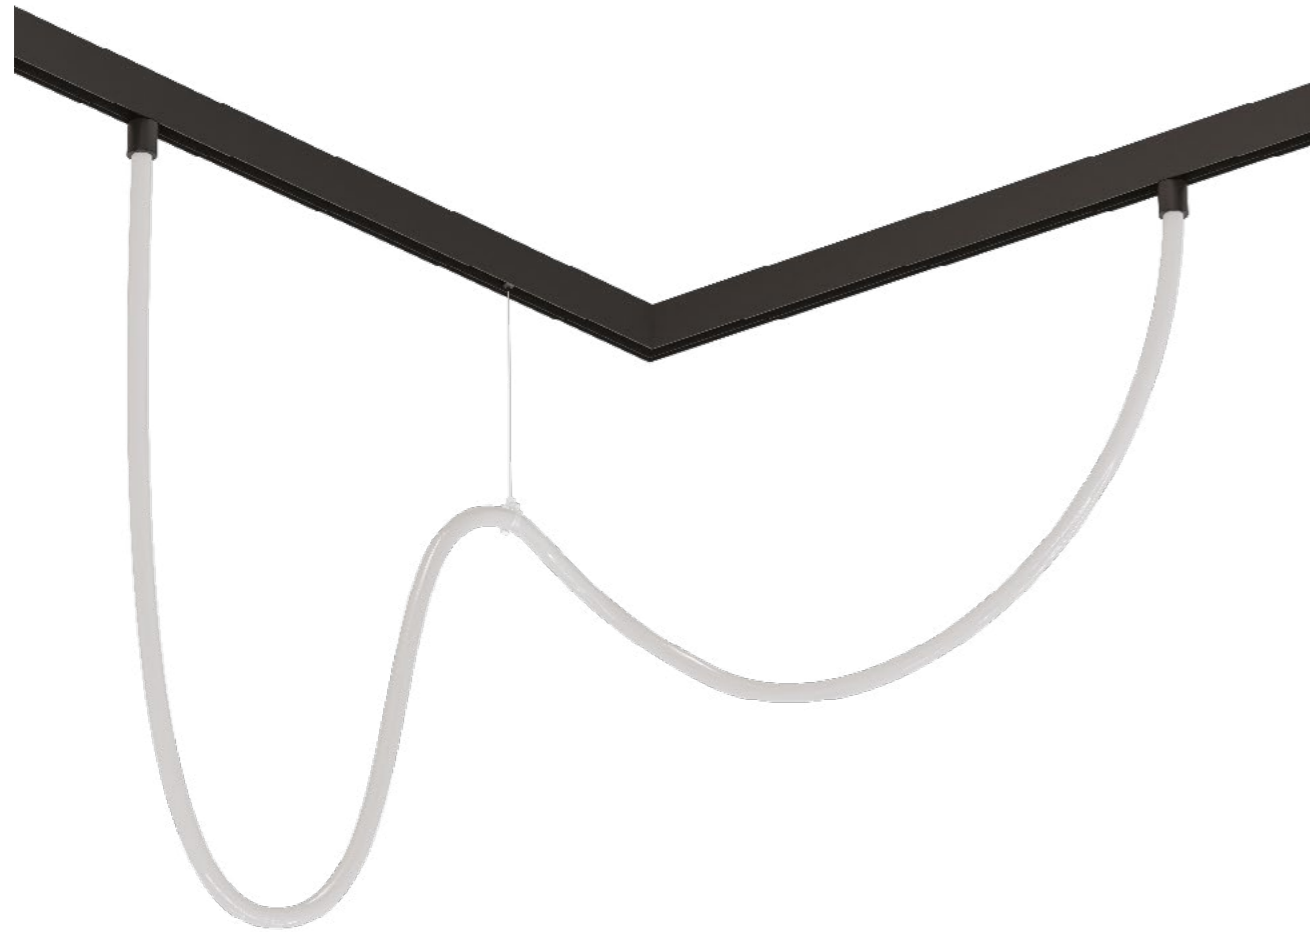

NEW

LOOP

A4910PL-1WH	Белый	LED 35W	3000 Lm	4000 K	2,5 метра
A4910PL-1BK	Черный	LED 35W	3000 Lm	4000 K	2,5 метра
A4911PL-1WH	Белый	LED 65W	5800 Lm	4000 K	5 метров
A4911PL-1BK	Черный	LED 65W	5800 Lm	4000 K	5 метров

Адаптеры для шинпровода (трека) приобретаются отдельно.

NEW

АДАПТЕР С ВВОДОМ ПИТАНИЯ

A492033-1	Белый	No driver
A492006-1	Черный	No driver

Подходит для серий LINEA и OPTIMA

NEW

АДАПТЕР-КОННЕКТОР

A492033-2	Белый
A492006-2	Черный

Подходит для серий LINEA и OPTIMA

NEW

Подвес-держатель в шинпроводе (ТРЕК)

A492233	Белый	2 метра
A492206	Черный	2 метра

Подходит для серий LINEA и OPTIMA

NEW

Подвес-держатель с потолочным креплением

A492433	Белый	2 метра

Подходит для серий LINEA, EXPERT и OPTIMA