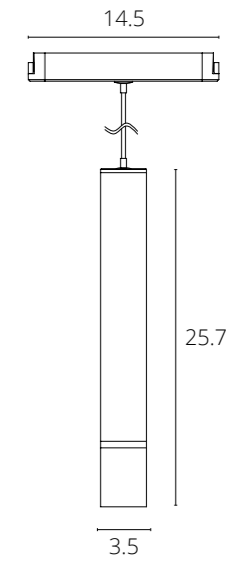

RAPID

A6159PL-1WH	Белый	LED 5W	227 Lm	4000 K
A6159PL-1BK	Черный	LED 5W	227 Lm	4000 K
A1159PL-1WH	Белый	LED 5W	227 Lm	3000 K
A1159PL-1BK	Черный	LED 5W	227 Lm	3000 K

RAPID с управлением

A2959PL-1WH	Белый	LED 5W	227 Lm	2700-6000 K
A2959PL-1BK	Черный	LED 5W	227 Lm	2700-6000 K

App Smart Life®