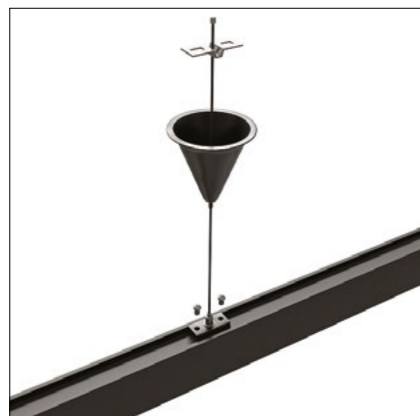

КОННЕКТОР

A641205L Серый

Коннектор угловой для профилей под натяжной потолок
Подходит к A620205, A630205, A473206
В комплекте: 2 коннектора, 4 винта

КОННЕКТОР

A641305V Серый

Коннектор угловой вертикальный для профилей под натяжной потолок
Подходит к A620205
В комплекте: 2 коннектора, 4 винта