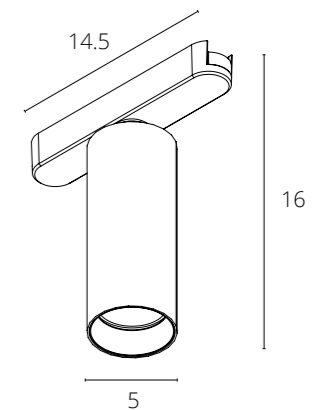

RAPID с управлением

A2958PL-1WH	Белый	LED 12W	741 Lm	2700-6000 K
A2958PL-1BK	Черный	LED 12W	741 Lm	2700-6000 K