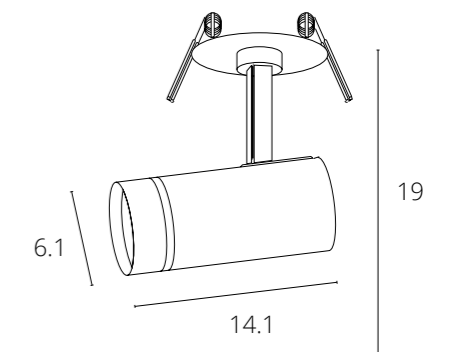

SITULA

A3731PL-1WH Белый GU10 35W

A3731PL-1BK Черный GU10 35W

NAHN

A3221PL-1WH Белый GU10 max 15W

A3221PL-1BK Черный GU10 max 15W

CEFEO

A3214PL-1WH Белый GU10 35W