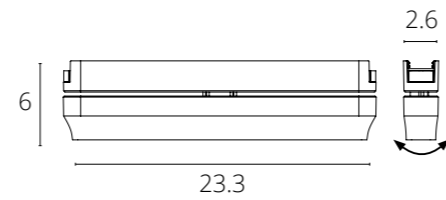

RAPID

A6160PL-1WH	Белый	LED 9W	416 Lm	4000 K
A6160PL-1BK	Черный	LED 9W	416 Lm	4000 K
A1160PL-1WH	Белый	LED 9W	416 Lm	3000 K
A1160PL-1BK	Черный	LED 9W	416 Lm	3000 K