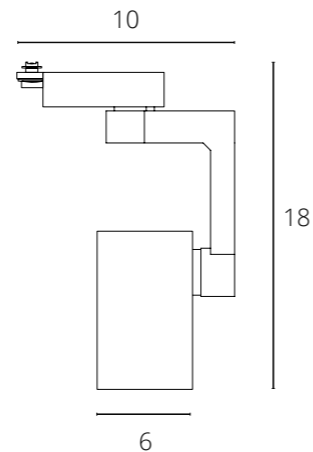

TRACCIA

A2310PL-1WH	Белый	LED 10W	800 Lm	4000 K
A2310PL-1BK	Черный	LED 10W	800 Lm	4000 K