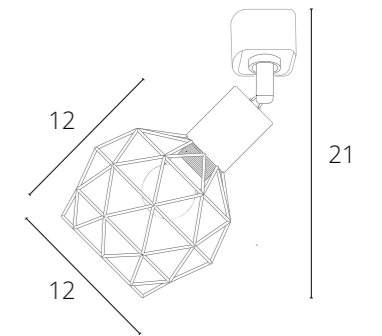

PETALO

A5319PL-1WH Белый GU10, max 50W

Другие модели серии

См. каталог ARTE Lamp

SOSPIRO

A6141PL-1WH Белый E14, max 40W
A6141PL-1BK Черный E14, max 40W
A6141PL-1GO Золото E14, max 40W

COSTRUTTORE

A4300PL-1WH Белый GU10, max 50W