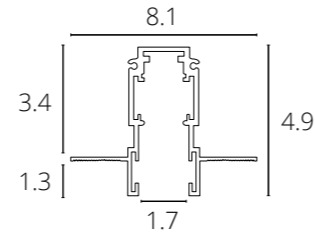

Коннектор угловой вертикальный для профилей под натяжной потолок
Подходит к A620205
В комплекте: 2 коннектора, 4 винта

ШИНОПРОВОД ВСТРАИВАЕМЫЙ

A580106	Черный	1 метр
A580206	Черный	2 метра

Магнитный шинопровод (трек) встраиваемый в гипсокартон толщиной 12,5 мм
Пластиковый экран и заглушка A592106 в комплекте