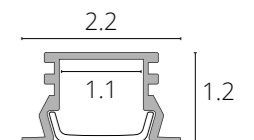

ALUM

Профиль встраиваемый для установки светодиодных лент шириной не более 10 мм.
В комплекте: 2м профиль, 2м рассеиватель, 2 заглушки, 4 крепежа, 4 винта.

RAPID

Ультратонкая низковольтная магнитная система 48V, позволяющая создавать неповторимые световые сценарии. Благодаря компактной высоте в 6,7 мм и черно-белой цветовой гамме линия трека выглядит лаконично, дополняя образ интерьера.