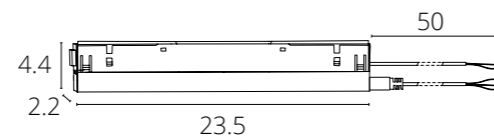

Блок питания встраиваемый в шинопровод (трек) LINEA

БЛОК ПИТАНИЯ для серии LINEA

A482706	Черный	100Вт, 2А
---------	--------	-----------

Блок питания встраиваемый в шинопровод (трек) LINEA для диммируемых трековых светильников 0/1-10V