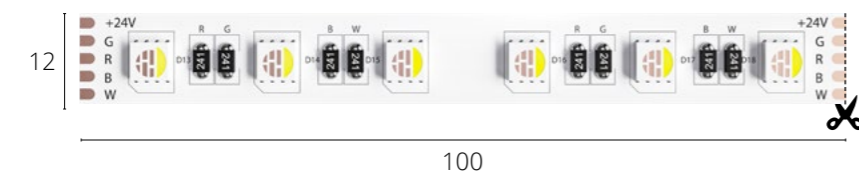

TAPE

A2406012-01-RGB4K	14,4w/m	RGB+W 4000K	60LED/m

- 24V
- 5m
- Ra ≥90
- IP20
- СКОТЧ 3M
- SMD 5050