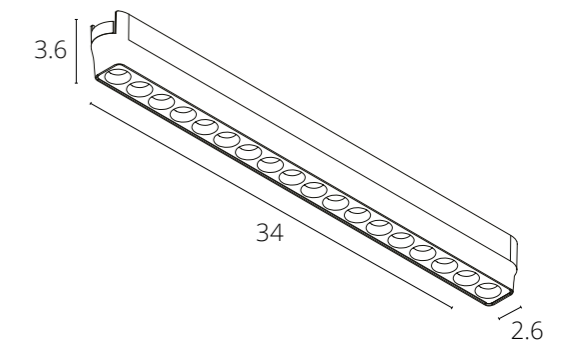

App Smart Life®

App Smart Life®

RAPID

A6168PL-1WH	Белый	LED 15W	800Lm	4000 K
A6168PL-1BK	Черный	LED 15W	800Lm	4000 K
A1168PL-1WH	Белый	LED 15W	800Lm	3000 K
A1168PL-1BK	Черный	LED 15W	800Lm	3000 K

RAPID

A6169PL-1WH	Белый	LED 18W	1500 Lm	4000 K
A6169PL-1BK	Черный	LED 18W	1500 Lm	4000 K
A1169PL-1WH	Белый	LED 18W	1500 Lm	3000 K
A1169PL-1BK	Черный	LED 18W	1500 Lm	3000 K