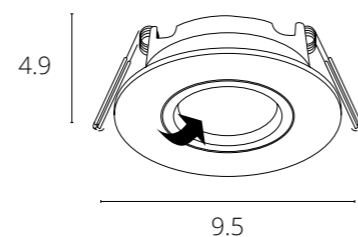

GIRO

A2867PL-1WH	Белый	GU10 35W
A2867PL-1BK	Черный	GU10 35W