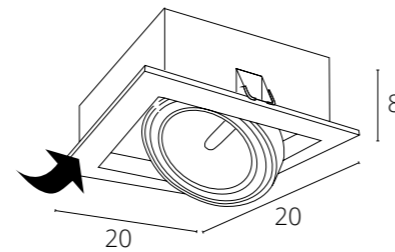

CARDANI SEMPLICE

A5949PL-1WH Белый G9 40W

A5949PL-1GY Серый G9 40W

A5949PL-1BK Черный G9 40W