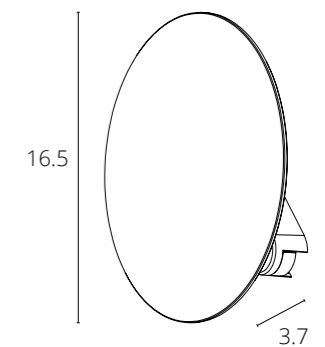

A2959PL-1WH	Белый	LED 5W	227 Lm	2700-6000 K
A2959PL-1BK	Черный	LED 5W	227 Lm	2700-6000 K

App Smart Life®

RAPID

A6162PL-1WH	Белый	LED 3W	173Lm	4000 K
A6162PL-1BK	Черный	LED 9W	173Lm	4000 K
A1162PL-1WH	Белый	LED 3W	173Lm	3000 K
A1162PL-1BK	Черный	LED 9W	173Lm	3000 K