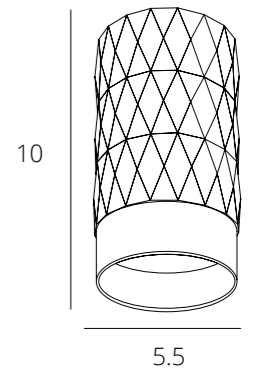

FANG

A5558PL-1WH	Белый + Золото	GU10 35W
A5658PL-1WH	Белый + Матовое золото	GU10 35W