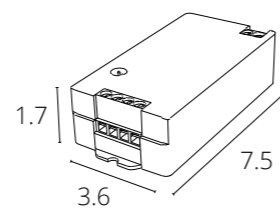

NEW

SMART контроллер

Макс. нагрузка

A70C-01CH-WF 1 канал (1x15A) DC 12-24V 180-360Вт

NEW

SMART контроллер

Макс. нагрузка

A70C-02CH-WF 2 канала (2x7.5A) DC 12-24V 180-360Вт

NEW

SMART контроллер

Макс. нагрузка

A70C-04CH-WF 4 канала (4x3.5A) DC 12-24V 180-360Вт

NEW

SMART пульт управления

A70RC-01CH-BK RF 2,4GHz 4 зоны DC 3V (2xAAA)

Для одноканального контроллера A70C-01CH-WF

NEW

SMART пульт управления

A70RC-02CH-BK RF 2,4GHz 4 зоны DC 3V (2xAAA)

Для двухканального контроллера A70C-02CH-WF

NEW

SMART пульт управления

A70RC-04CH-BK RF 2,4GHz 4 зоны DC 3V (2xAAA)

Для четырехканального контроллера A70C-04CH-WF

App Smart Life®

Возможность управления светодиодной лентой через приложение SMART LIFE, с помощью голосового помощника Яндекс Алиса, с помощью радиопульта. Пульт приобретается отдельно.