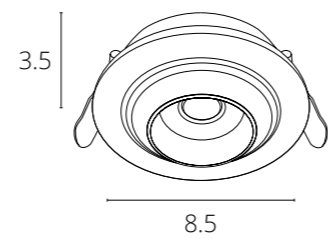

UVA

A3318PL-1WH Белый LED 10W 950 Lm 4000 K