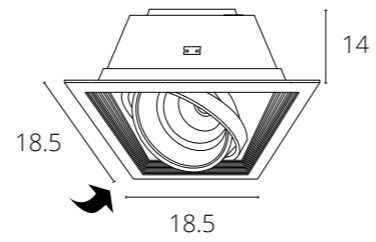

MERGA

A8450PL-1WH Белый LED 25W 2450 Lm 4000 K

MERGA

A8450PL-2WH Белый LED 2x25W 4900 Lm 4000 K

MERGA

A8450PL-3WH Белый LED 3x25W 7200 Lm 4000 K