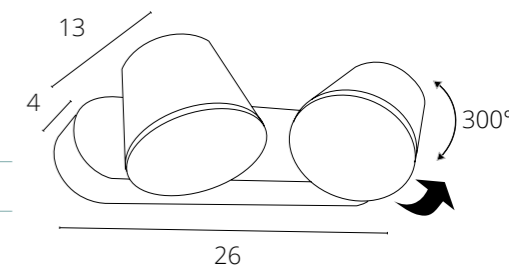

CHICO

A2212AL-2BK	Черный	LED 2x6W	720 Lm	4000 K