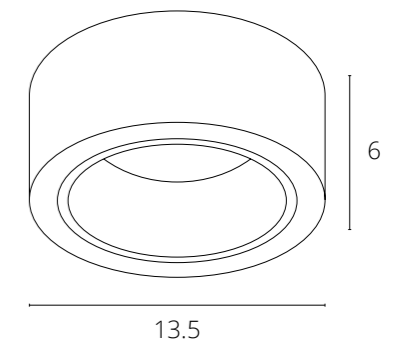

EFFETTO

A5553PL-1WH	Белый	GX53 max 11W
A5553PL-1BK	Черный	GX53 max 11W