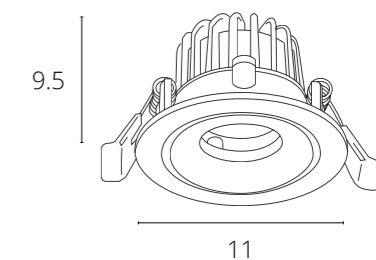

APERTURA

A3310PL-1WH Белый LED 10W 850 Lm 3000 K