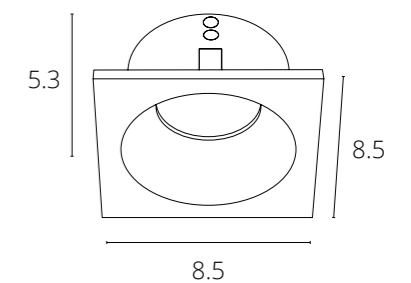

HELM

A2868PL-1WH	Белый	GU10 35W
A2868PL-1BK	Черный	GU10 35W