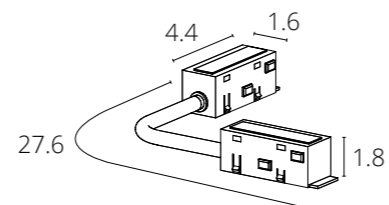

КОННЕКТОР ГИБКИЙ

A740433	Белый
A740406	Черный

Используется для передачи питания при соединении профилей трека под углом 90°