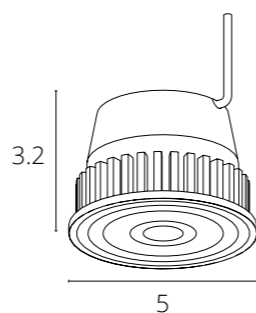

NEW

ORE

A22070-3K	Белый	LED7W	750 Lm	3000 K
A22070-4K	Белый	LED 7W	800 Lm	4000 K

Светодиодный модуль

NEW

ORE

A22071-3K	Белый	LED 7W	700 Lm	3000 K DIM
A22071-4K	Белый	LED 7W	750 Lm	4000 K DIM

Светодиодный модуль диммируемый

Высота светильника меньше

В сравнении с классическими лампами MR16 светодиодные модули позволяют сохранить высоту потолка. Качественная оптика равномерно распределяет световой поток от светодиода. Светодиоды COB обеспечивают высокие показатели светового потока и цветопередачи. Корпус модуля из керамики и огнеупорного пластика гарантирует долгий срок службы. Светодиодные модули безопасны для глаз, показатели пульсации меньше 5%. Один светодиодный модуль может заменить до трех стандартных лампочек.