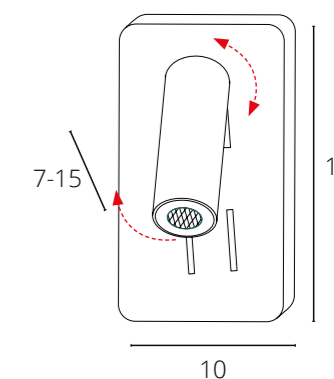

ELECTRA

A8233AP-1WH	Белый	LED 3+7W	620 Lm	3000 K
A8233AP-1BK	Черный	LED 3+7W	620 Lm	3000 K