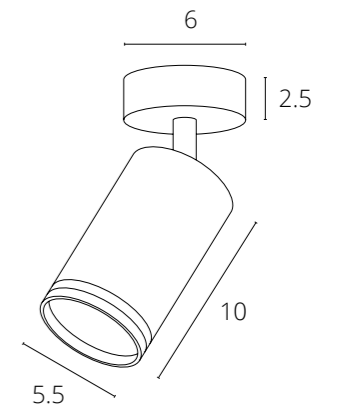

IMAI

A2365PL-1WH	Белый	GU10 15W
A2365PL-1BK	Черный	GU10 15W