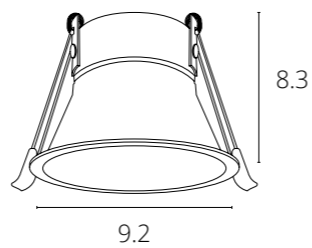

GRUS

A6667PL-1WH Белый GU10 50W