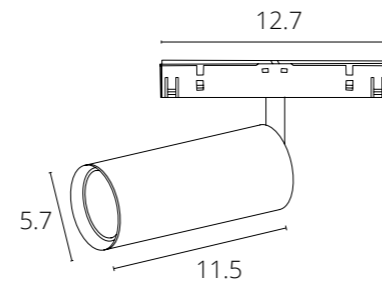

NEW

ОПТИМА

A7262PL-1WH	Белый	LED 16W	1800 Lm	4000 K
A7282PL-1WH	Белый	LED 16W	1800 Lm	3000 K
A7262PL-1BK	Черный	LED 16W	1800 Lm	4000 K
A7282PL-1BK	Черный	LED 16W	1800 Lm	3000 K