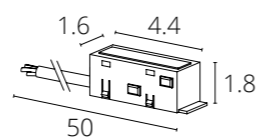

NEW

**КОННЕКТОР
ДЛЯ ВВОДА ПИТАНИЯ**

A740133	Белый	0,5 метра
A740106	Черный	0,5 метра

PLASTIC COPPER 48V IP20

NEW

**КОННЕКТОР
ДЛЯ ВВОДА ПИТАНИЯ**

A740233	Белый	2 метра
A740206	Черный	2 метра

PLASTIC COPPER 48V IP20

Используется с подвесным треком

NEW

КОННЕКТОР ПРЯМОЙ

A740333	Белый
A740306	Черный

Используется для передачи питания при последовательном соединении профилей трека

NEW

КОННЕКТОР ГИБКИЙ

A740433	Белый
A740406	Черный

Используется для передачи питания при соединении профилей трека под углом 90°