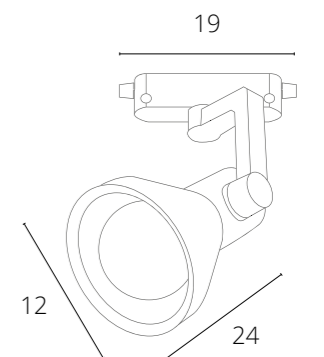

Другие модели серии

См. каталог ARTE Lamp

NIDO

A5108PL-1WH Белый E27, max 60W

A5108PL-1BK Черный E27, max 60W

СВЕТОДИОДНЫЕ ТРЕКОВЫЕ СВЕТИЛЬНИКИ
ОДНОФАЗНЫЕ

LINEETTA

A4574PL-1WH Белый LED 20W 1250 Lm 4000 K