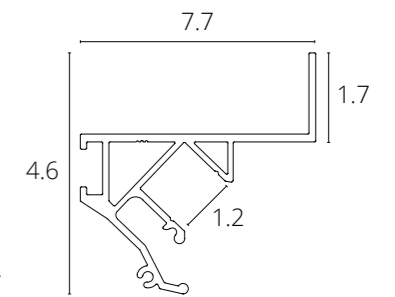

GAP

A650233P	Белый	2 метра
A650206P	Черный	2 метра

ALUM

Теневой профиль для натяжных потолков.
В комплекте: рассеиватель, вставка-заглушка.
Возможность добавления светодиодной ленты