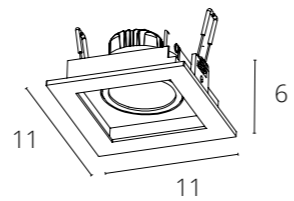

GRADO

A2905PL-1WH	Белый	LED 5W	350 Lm	3000 K
A2705PL-1WH	Белый	LED 5W	350 Lm	4200 K