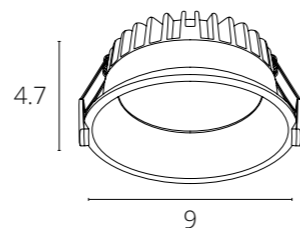

FRAME

A7993PL-1WH Белый LED 7W 650 Lm 4000 K