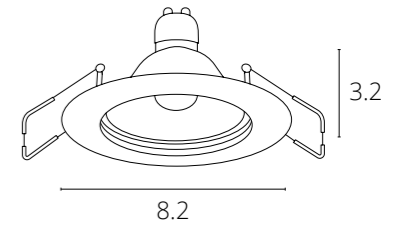

NEW

HELM

A2868PL-1WH	Белый	GU10 35W
A2868PL-1BK	Черный	GU10 35W

BASIC

A2103PL-1WH	Белый	GU10 50W
A2103PL-1BK	Черный	GU10 50W

PRAKTISCH

A1203PL-1WH	Белый	GU10 50W
A1203PL-1CC	Хром	GU10 50W
A1203PL-1SS	Матовое серебро	GU10 50W
A1203PL-1AB	Античная бронза	GU10 50W