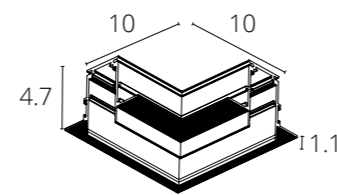

КОННЕКТОР УГЛОВОЙ

A480733	Белый
A480706	Черный

Коннектор угловой для магнитного шинопровода встраиваемого в гипсокартон толщиной 9 мм