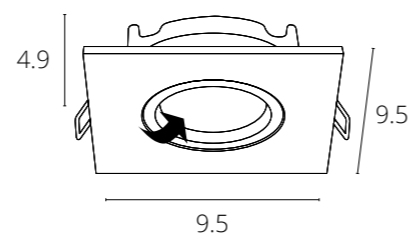

GIRO

A2866PL-1WH	Белый	GU10 35W
A2866PL-1BK	Черный	GU10 35W