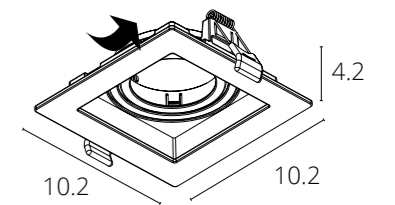

A6662PL-1WH Белый GU10 max 10W

Возможность соединения нескольких светильников с помощью коннектора

коннектор
A950016

в комплект не входит

2 коннектора
A950016

в комплект не входит

Варианты соединения в любом направлении