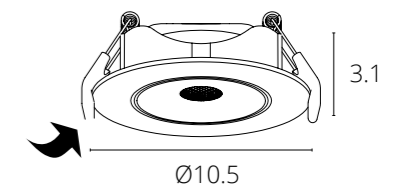

KAUS

A4762PL-1WH Белый LED 9W 850 Lm 4000 K