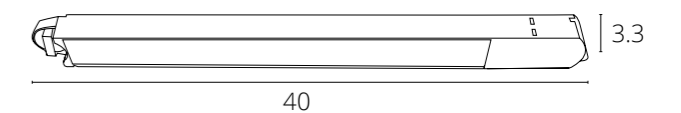

LINEETTA

A4574PL-1WH Белый LED 20W 1250 Lm 4000 K

A4574PL-1BK Черный LED 20W 1250 Lm 4000 K

LINEETTA

A4570PL-1BK Черный LED 12W 950 Lm 4000 K

A4571PL-1BK Черный LED 12W 950 Lm 3000 K