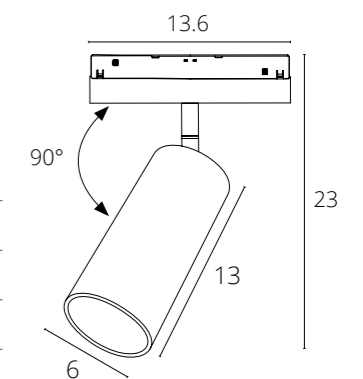

LINEA 2.0 с управлением

A4681PL-1BK	Черный	LED 13W	0/1-10V	1020 Lm	4000 K
A4691PL-1WH	Белый	LED 13W	Smart Life®	max 850 Lm	2700-6000 K
A4691PL-1BK	Черный	LED 13W	Smart Life®	max 850 Lm	2700-6000 K