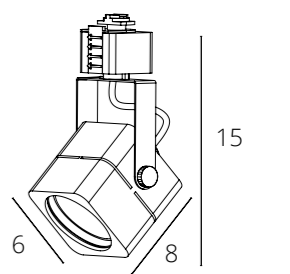

BRAD

A6253PL-1WH	Белый	GU10, max 35W
A6253PL-1BK	Черный	GU10, max 35W

MISAM

A1315PL-1WH	Белый	GU10, max 50W
A1315PL-1BK	Черный	GU10, max 50W

Другие модели серии

См. каталог ARTE Lamp

PETALO

A5319PL-1WH Белый GU10, max 50W