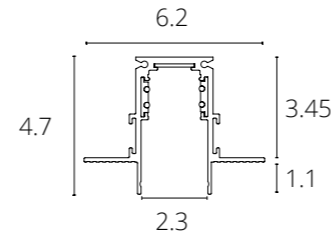

ШИНОПРОВОД ВСТРАИВАЕМЫЙ

A470133	Белый	1 метр
A470233	Белый	2 метра
A470106	Черный	1 метр

Магнитный шинопровод (трек) встраиваемый в гипсокартон толщиной 9 мм
Пластиковый экран и заглушка A482133 / A482106 в комплекте.