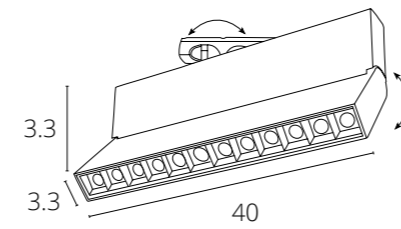

FLASH

A4572PL-1BK	Черный	LED 12W	750 Lm	4000 K
A4573PL-1BK	Черный	LED 12W	750 Lm	3000 K

HUBBLE

A6813PL-1BK	Черный	LED 10W	800 Lm	4000 K

FLASH

A4575PL-1BK	Черный	LED 18W	1500 Lm	4000 K

PERISCOPIO

A1412PL-1WH	Белый	LED 12W	720 Lm	4000 K
A1412PL-1BK	Черный	LED 12W	720 Lm	4000 K