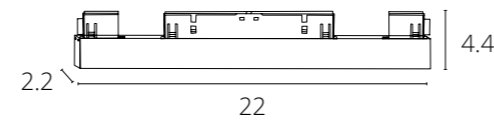

LINEA

A4634PL-1WH	Белый	LED 15W	1100 Lm	4000 K
A4634PL-1BK	Черный	LED 15W	1100 Lm	4000 K
A4644PL-1WH	Белый	LED 15W	1100 Lm	3000 K
A4644PL-1BK	Черный	LED 15W	1100 Lm	3000 K

LINEA

A4635PL-1WH	Белый	LED 20W	1700 Lm	4000 K
A4635PL-1BK	Черный	LED 20W	1700 Lm	4000 K
A4645PL-1WH	Белый	LED 20W	1700 Lm	3000 K
A4645PL-1BK	Черный	LED 20W	1700 Lm	3000 K

LINEA 2.0

A4664PL-1WH	Белый	LED 12W	1100 Lm	4000 K
A4664PL-1BK	Черный	LED 12W	1100 LM	4000 K
A4674PL-1WH	Белый	LED 12W	1100 LM	3000 K
A4674PL-1BK	Черный	LED 12W	1100 LM	3000 K

LINEA 2.0

A4665PL-1WH	Белый	LED 18W	1700 Lm	4000 K
A4665PL-1BK	Черный	LED 18W	1700 Lm	4000 K
A4675PL-1WH	Белый	LED 18W	1700 Lm	3000 K
A4675PL-1BK	Черный	LED 18W	1700 Lm	3000 K

LINEA 2.0 с управлением

A4684PL-1BK	Черный	LED 12W	0/1-10V	1100 Lm	4000 K
A4694PL-1WH	Белый	LED 12W	Smart Life®	max 1000 Lm	2700-6000 K
A4694PL-1BK	Черный	LED 12W	Smart Life®	max 1000 Lm	2700-6000 K

LINEA 2.0 с управлением

A4685PL-1BK	Черный	LED 18W	0/1-10V	1700 Lm	4000 K
A4695PL-1WH	Белый	LED 18W	Smart Life®	max 1600 Lm	2700-6000 K
A4695PL-1BK	Черный	LED 18W	Smart Life®	max 1600 Lm	2700-6000 K

App Smart Life®

App Smart Life®