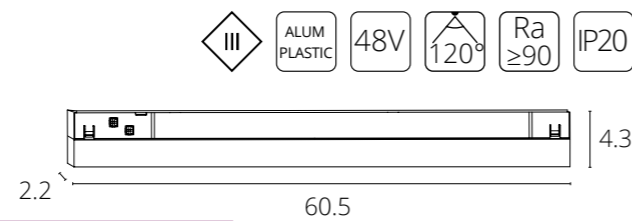

LINEA 2.0 с управлением

A4682PL-1BK	Черный	LED 10W	0/1-10V	550 Lm	4000 K
A4692PL-1WH	Белый	LED 10W	Smart Life®	max 500 Lm	2700-6000 K
A4692PL-1BK	Черный	LED 10W	Smart Life®	max 500 Lm	2700-6000 K