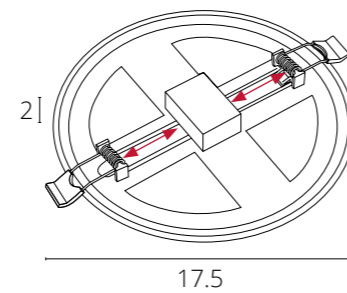

MESURA

A7971PL-1WH Белый LED 6W 300 Lm 4000 K

A7977PL-1WH Белый LED 6W 300 Lm 3000 K

Крепления регулируются под монтажное отверстие
Драйвер входит в комплект поставки

MESURA

A7972PL-1WH Белый LED 9W 500 Lm 4000 K

A7973PL-1WH Белый LED 9W 500 Lm 6500 K

A7978PL-1WH Белый LED 9W 500 Lm 3000 K

Крепления регулируются под монтажное отверстие
Драйвер входит в комплект поставки

MESURA

A7974PL-1WH Белый LED 14W 1000 Lm 4000 K

A7975PL-1WH Белый LED 14W 1000 Lm 6500 K

A7979PL-1WH Белый LED 14W 1000 Lm 3000 K

Крепления регулируются под монтажное отверстие
Драйвер входит в комплект поставки

MESURA

A7976PL-1WH Белый LED 20W 1400 Lm 4000 K

Крепления регулируются под монтажное отверстие
Драйвер входит в комплект поставки

PRIOR

A7981PL-1WH Белый LED 6W 460 Lm 4000 K

Крепления регулируются под монтажное отверстие
Драйвер входит в комплект поставки

PRIOR

A7982PL-1WH Белый LED 12W 920 Lm 4000 K

Крепления регулируются под монтажное отверстие
Драйвер входит в комплект поставки

PRIOR

A7983PL-1WH Белый LED 18W 1350 Lm 4000 K

Крепления регулируются под монтажное отверстие
Драйвер входит в комплект поставки