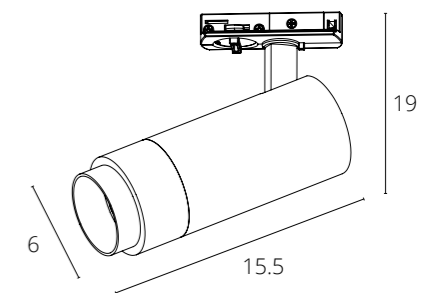

REGULUS

A4568PL-1WH	Белый	LED 13W	1000 Lm	4000 K
A4568PL-1BK	Черный	LED 13W	1000 Lm	4000 K

NEW

MERAK

A3540PL-1WH	Белый	LED 15W	1200 Lm	4000 K
A3540PL-1BK	Черный	LED 15W	1200 Lm	4000 K